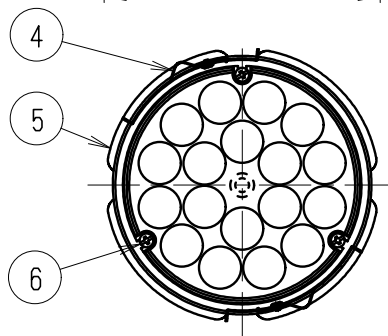

(器具外 約500mm)

※適合ハウジングの型番はカタログをご参照ください。

※LED素子は白熱灯・蛍光灯などの一般光源に比べ バラツキがあるため発光色、明るさが異なる場合がありますのでご了承ください。

広角配光タイプ

コーン: 黒 日塗工: N-10・マンセル: N1 (近似値)

定格電圧 (V)	周波数 (Hz)	入力電圧 (V)	入力電流 (mA)	消費電力 (W)
AC100-242	50/60	100	319	31.4
		200	173	31.0
		242	155	31.1

部番	部品名	材質・素材厚	数量	備考	器具質量	合計: 約1.9Kg (灯器具: 約1.3Kg, 電源ユニット: 約0.6Kg)	尺度	1/3
7	電源ユニット		1	RX-141N	特記事項 ・近接照射限度 0.5m ・電源ユニット付 (100-242V)、別梱包 ・調光不可 ・設計寿命 約40,000h	型番 ERS3683B	承認 検査 作成 井崎本	生産終了品
6	モジュール固定ネジ	鋼・M3	3	三価クロム				
5	コーン	アルミ	1	黒艶消				
4	取付用パネ	ステンレス	2					
3	LEDレンズ	アクリル	1		適合ランプ 球付	Rs-18 LEDモジュール 温白色タイプ (3500K) Ra85		
2	LEDモジュール		1	RM18T35W-80NHP1	W・数	-		
1	ヒートシンク	アルミダイキャスト	1					