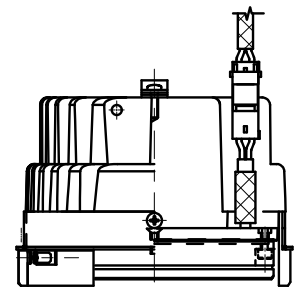

(器具外 約500mm)

※適合ハウジングの型番はカタログをご参照ください。

※LED素子は白熱灯・蛍光灯などの一般光源に比べ バラツキがあるため発光色、明るさが異なる場合がありますのでご了承ください。

広角配光タイプ

コーン: 黒 日塗工: N-10・マンセル: N1 (近似値)

定格電圧 (V)	周波数 (Hz)	入力電圧 (V)	入力電流 (mA)	消費電力 (W)
AC100-242	50/60	100	319	31.4
		200	173	31.0
		242	155	31.1

部番	部品名	材質・素材厚	数量	備考	器具質量	合計: 約1.9Kg (灯器具: 約1.3Kg, 電源ユニット: 約0.6Kg)	尺度	1/3
7	電源ユニット		1	RX-141N	特記事項 ・近接照射限度 0.5m ・電源ユニット付 (100-242V)、別梱包 ・調光不可 ・設計寿命 約40,000h	型番 ERS3683B	承認 検査 作成 井崎本	生産終了品
6	モジュール固定ネジ	鋼・M3	3	三価クロム				
5	コーン	アルミ	1	黒艶消				
4	取付用パネ	ステンレス	2					
3	LEDレンズ	アクリル	1		適合ランプ 球付	Rs-18 LEDモジュール 温白色タイプ (3500K) Ra85		
2	LEDモジュール		1	RM18T35W-80NHP1	W・数	-		
1	ヒートシンク	アルミダイキャスト	1					