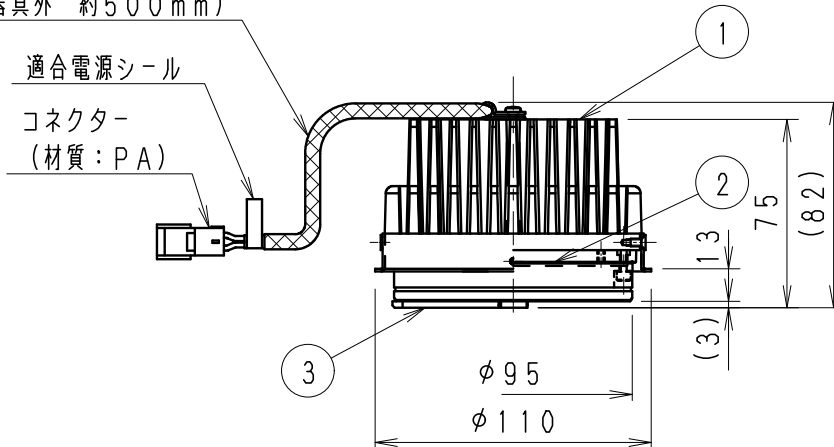

(器具外 約500mm)

※適合ハウジングの型番はカタログをご参照ください。

※LED素子は白熱灯・蛍光灯などの一般光源に比べ バラツキがあるため発光色、明るさが異なる場合がありますのでご了承ください。

広角配光タイプ

コーン: 黒 日塗工: N-10・マンセル: N1 (近似値)

定格電圧 (V)	周波数 (Hz)	入力電圧 (V)	入力電流 (mA)	消費電力 (W)
AC100-242	50/60	100	319	31.4
		200	173	31.0
		242	155	31.1

部番	部品名	材質・素材厚	数量	備考	器具質量	合計: 約1.9Kg (灯器具: 約1.3Kg, 電源ユニット: 約0.6Kg)	尺度	1/3
7	電源ユニット		1	RX-141N	特記事項 ・近接照射限度 0.5m ・電源ユニット付 (100-242V)、別梱包 ・調光不可 ・設計寿命 約40,000h	型番 ERS3683B	承認 検査 作成 井崎本	生産終了品
6	モジュール固定ネジ	鋼・M3	3	三価クロム				
5	コーン	アルミ	1	黒艶消				
4	取付用パネ	ステンレス	2					
3	LEDレンズ	アクリル	1		適合ランプ 球付	Rs-18 LEDモジュール 温白色タイプ (3500K) Ra85		
2	LEDモジュール		1	RM18T35W-80NHP1	W・数	-		
1	ヒートシンク	アルミダイキャスト	1					