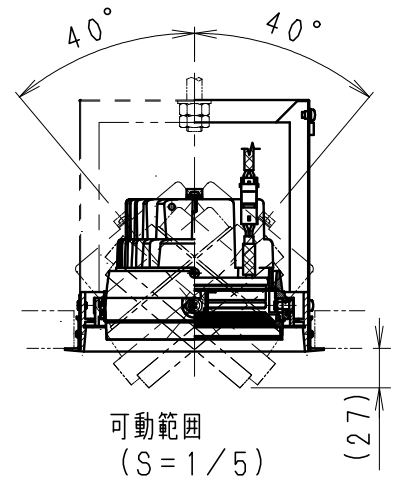

(器具外 約500mm)

※適合ハウジングの型番はカタログをご参照ください。

※LED素子は白熱灯・蛍光灯などの一般光源に比べ バラツキがあるため発光色、明るさが異なる場合がありますのでご了承ください。

広角配光タイプ

コーン: 黒 日塗工: N-10・マンセル: N1 (近似値)

定格電圧 (V)	周波数 (Hz)	入力電圧 (V)	入力電流 (mA)	消費電力 (W)
AC100-242	50/60	100	319	31.4
		200	173	31.0
		242	155	31.1

部番	部品名	材質・素材厚	数量	備考	器具質量	合計: 約1.9Kg (灯器具: 約1.3Kg, 電源ユニット: 約0.6Kg)	尺度	1/3
7	電源ユニット		1	RX-141N	特記事項 ・近接照射限度 0.5m ・電源ユニット付 (100-242V)、別梱包 ・調光不可 ・設計寿命 約40,000h	型番 ERS3683B	承認 検査 作成 井崎本	生産終了品
6	モジュール固定ネジ	鋼・M3	3	三価クロム				
5	コーン	アルミ	1	黒艶消				
4	取付用パネ	ステンレス	2					
3	LEDレンズ	アクリル	1		適合ランプ 球付	Rs-18 LEDモジュール 温白色タイプ (3500K) Ra85		
2	LEDモジュール		1	RM18T35W-80NHP1	W・数	-		
1	ヒートシンク	アルミダイキャスト	1					