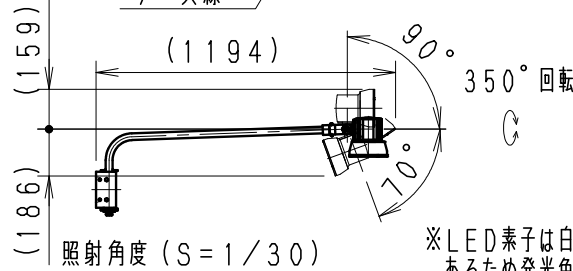

超広角配光タイプ

※受圧面積 正面：0.04968m²
側面：0.06244m²

※LED素子は白熱灯・蛍光灯などの一般光源に比べ、パツキがあるため発光色、明るさが異なる場合がありますのでご了承ください。

13	取付板	鋼板・t3.2	1	メタリック仕(シルバーメタリック)
12	アーム固定ボルト	ステンレス・M6	4	
11	ケーブルグランド	樹脂・ポリアミド	3	白
10	電源ユニット		1	
9	電源ボックス	アルミダイキャスト	1	メタリック仕(シルバーメタリック)
8	パイプ	鋼管	1	メタリック仕(シルバーメタリック)
7	回転調節ネジ	ステンレス・M5	2	
6	保護ガラス	強化ガラス・t4	1	透明
5	LEDモジュール		1	RM24T30F-80NHP1
4	モジュール固定ネジ	鋼・M3	3	三価クロム
3	ツマミ	アルミダイキャスト	1	メタリック仕(シルバーメタリック)
2	フード	アルミダイキャスト	1	メタリック仕(シルバーメタリック)
1	本体	アルミダイキャスト	1	メタリック仕(シルバーメタリック)
部番	部品名	材質・素材厚	数量	備考

特記事項	型番
・別置電源ユニット付(100-242V)・調光不可 ・防雨形(IP65) ・設計寿命 約40,000h ・天井面取付不可(壁面専用)	ERS3630S
適合ランプ	生産終了品
球付	
Rs24 LEDモジュール 電球色タイプ(3000K) Ra85	
W・数	尺度
-	1/10
器具質量	約 7.5 Kg
ENDO	