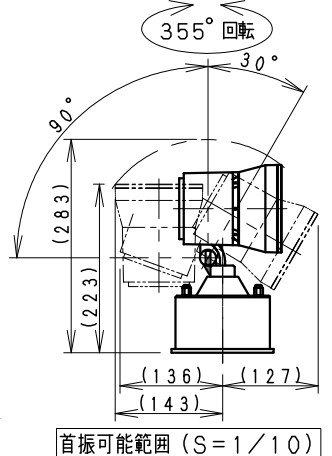

※受圧面積
 正面：0.0228 m²
 側面：0.0262 m²

超広角配光タイプ

※R/Rs12モジュールと共用のレンズの為、
 レンズ中央3個は使用していません。
 ※LED素子は白熱灯・蛍光灯などの一般光源に比べ
 パラツキがあるため発光色、明るさが異なる場合が
 ありますのでご了承ください。

定格電圧 (V)	周波数 (Hz)	入力電圧 (V)	入力電流 (mA)	消費電力 (W)
AC100-242	50/60	100	159	15.7
		200	87	15.5
		242	81	15.6

ダークグレー 日塗工：N-20・マンセル：N2 (近似値)

部品名	材質・素材厚	数量	備考
14 フレージ	アルミダイキャスト	1	レーザー仕上(ダークグレー)
13 アーム	アルミダイキャスト	1	レーザー仕上(ダークグレー)
12 ツマミ	アルミダイキャスト	1	レーザー仕上(ダークグレー)
11 キャップ	シリコン	2	黒
10 取付用ナット	SUS304・M6	2	
9 取付板	SUS304・t1.2	1	
8 本体	アルミダイキャスト	1	レーザー仕上(ダークグレー)
7 パッキン	E P D M	1	黒
6 電源ユニット		1	
5 回転調節ネジ	シンチュウ・M4	1	ニッケルメッキ
4 モジュール固定ネジ	鋼・M3	3	三価クロム
3 LEDモジュール		1	RM09S30F-80NHP1
2 保護ガラス	強化ガラス・t3.8	1	透 明
1 カバ-	アルミダイキャスト	1	レーザー仕上(ダークグレー)

器具質量

約 2.1 Kg

尺度

1/4