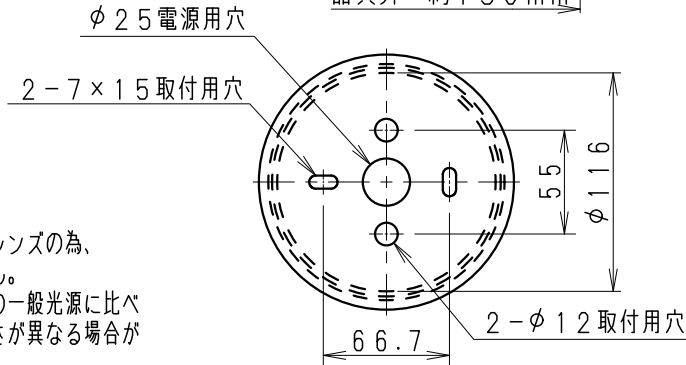

※受圧面積
 正面：0.0228 m²
 側面：0.0262 m²

超広角配光タイプ

※R/Rs12モジュールと共用のレンズの為、
 レンズ中央3個は使用していません。
 ※LED素子は白熱灯・蛍光灯などの一般光源に比べ
 パラツキがあるため発光色、明るさが異なる場合が
 ありますのでご了承ください。

定格電圧 (V)	周波数 (Hz)	入力電圧 (V)	入力電流 (mA)	消費電力 (W)
AC100-242	50/60	100	159	15.7
		200	87	15.5
		242	81	15.6

ダークグレー 日塗工：N-20・マンセル：N2 (近似値)

部品名	材質・素材厚	数量	備考
14 フレージ	アルミダイキャスト	1	レーザー仕上(ダークグレー)
13 アーム	アルミダイキャスト	1	レーザー仕上(ダークグレー)
12 ツマミ	アルミダイキャスト	1	レーザー仕上(ダークグレー)
11 キャップ	シリコン	2	黒
10 取付用ナット	SUS304・M6	2	
9 取付板	SUS304・t1.2	1	
8 本体	アルミダイキャスト	1	レーザー仕上(ダークグレー)
7 パッキン	E P D M	1	黒
6 電源ユニット		1	
5 回転調節ネジ	シンチュウ・M4	1	ニッケルメッキ
4 モジュール固定ネジ	鋼・M3	3	三価クロム
3 LEDモジュール		1	RM09S30F-80NHP1
2 保護ガラス	強化ガラス・t3.8	1	透 明
1 カバ-	アルミダイキャスト	1	レーザー仕上(ダークグレー)

器具質量

約 2.1 Kg

尺度

1/4