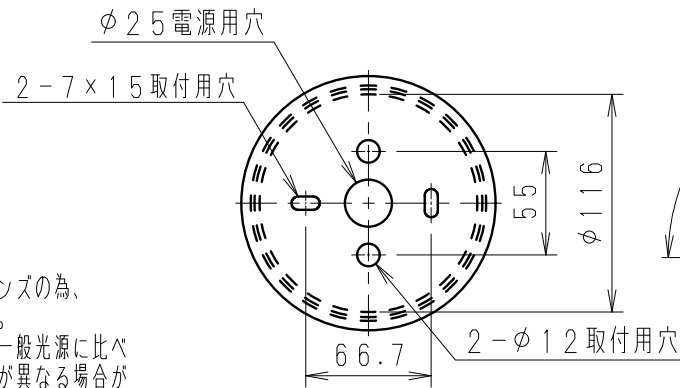

超広角配光タイプ

※R/Rs12モジュールと共用のレンズの為、
レンズ中央3個は使用していません。
※LED素子は白熱灯・蛍光灯などの一般光源に比べ
バラツキがあるため発光色、明るさが異なる場合が
ありますのでご了承ください。

14	フ レ ン ジ	アルミダイキャスト	1	メタリック仕(シルバーメタリック)
13	ア - ム	アルミダイキャスト	1	メタリック仕(シルバーメタリック)
12	ツ マ ミ	アルミダイキャスト	1	メタリック仕(シルバーメタリック)
11	キャ ッ プ	シリコン	2	黒
10	取付用ナット	SUS304・M6	2	
9	取 付 板	SUS304・t1.2	1	
8	本 体	アルミダイキャスト	1	メタリック仕(シルバーメタリック)
7	パ ッ キ ン	E P D M	1	黒
6	電 源 ユ ニ ッ ト		1	
5	回 転 調 節 ネ ジ	シンチュウ・M4	1	ニッケルメッキ
4	モジュール固定ネジ	鋼・M3	3	三価クロム
3	LEDモジュール		1	RM09S40F-80NHP1
2	保 護 ガ ラ ス	強化ガラス・t3.8	1	透 明
1	カ バ -	アルミダイキャスト	1	メタリック仕(シルバーメタリック)
部 番	部 品 名	材質・素材厚	数量	備 考

※受圧面積 正面：0.0228m²
側面：0.0262m²

首振可能範囲 (S=1/10)

定格電圧 (V)	周波数 (Hz)	入力電圧 (V)	入力電流 (mA)	消費電力 (W)
AC100-242	50/60	100	159	15.7
		200	87	15.5
		242	81	15.6

特記事項

- ・電源内蔵(100-242V)・調光不可
- ・任意方向取付可能
- ・防湿防雨形(IP67)
- ・設計寿命 約40,000h

型番

ERS3451SA

適合ランプ

球付

Rs-9 LEDモジュール
ナチュラルホワイトタイプ(4000K)
Ra85

承認 検印 作成
生産終了品
西 沢 三 河 工 業

W・数
器具質量 約 2.1 Kg

尺 度
1/4