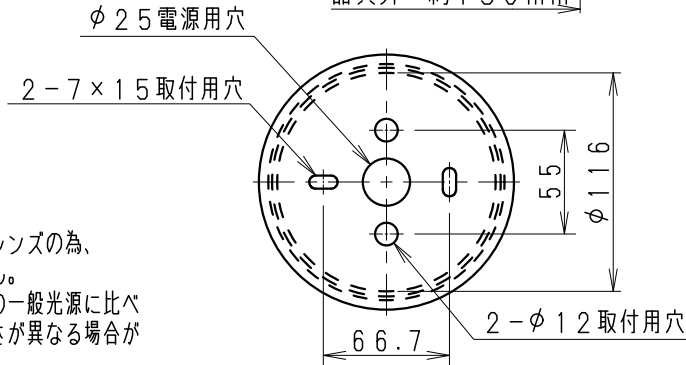

※受圧面積
 正面：0.0228m²
 側面：0.0262m²

超広角配光タイプ

※R/Rs12モジュールと共用のレンズの為、
 レンズ中央3個は使用していません。
 ※LED素子は白熱灯・蛍光灯などの一般光源に比べ
 パラツキがあるため発光色、明るさが異なる場合が
 ありますのでご了承ください。

定格電圧 (V)	周波数 (Hz)	入力電圧 (V)	入力電流 (mA)	消費電力 (W)
AC100-242	50/60	100	159	15.7
		200	87	15.5
		242	81	15.6

ダークグレー 日塗工：N-20・マンセル：N2 (近似値)

部品名	材質・素材厚	数量	備考
14 フレージ	アルミダイキャスト	1	レザ-仕上(ダークグレー)
13 ア-ム	アルミダイキャスト	1	レザ-仕上(ダークグレー)
12 ツマミ	アルミダイキャスト	1	レザ-仕上(ダークグレー)
11 キャップ	シリコン	2	黒
10 取付用ナット	SUS304・M6	2	
9 取付板	SUS304・t1.2	1	
8 本体	アルミダイキャスト	1	レザ-仕上(ダークグレー)
7 パッキン	E P D M	1	黒
6 電源ユニット		1	
5 回転調節ネジ	シンチュウ・M4	1	ニッケルメッキ
4 モジュール固定ネジ	鋼・M3	3	三価クロム
3 LEDモジュール		1	RM09S40F-80NHP1
2 保護ガラス	強化ガラス・t3.8	1	透 明
1 カバ-	アルミダイキャスト	1	レザ-仕上(ダークグレー)