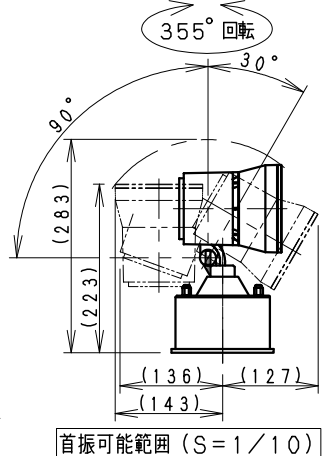

※受圧面積
 正面：0.0228m²
 側面：0.0262m²

超広角配光タイプ

※R/Rs12モジュールと共用のレンズの為、
 レンズ中央3個は使用していません。
 ※LED素子は白熱灯・蛍光灯などの一般光源に比べ
 パラツキがあるため発光色、明るさが異なる場合が
 ありますのでご了承ください。

定格電圧 (V)	周波数 (Hz)	入力電圧 (V)	入力電流 (mA)	消費電力 (W)
AC100-242	50/60	100	159	15.7
		200	87	15.5
		242	81	15.6

ダークグレー 日塗工：N-20・マンセル：N2 (近似値)

部品名	材質・素材厚	数量	備考
14 フレージ	アルミダイキャスト	1	レザ-仕上(ダークグレー)
13 ア-ム	アルミダイキャスト	1	レザ-仕上(ダークグレー)
12 ツマミ	アルミダイキャスト	1	レザ-仕上(ダークグレー)
11 キャップ	シリコン	2	黒
10 取付用ナット	SUS304・M6	2	
9 取付板	SUS304・t1.2	1	
8 本体	アルミダイキャスト	1	レザ-仕上(ダークグレー)
7 パッキン	E P D M	1	黒
6 電源ユニット		1	
5 回転調節ネジ	シンチュウ・M4	1	ニッケルメッキ
4 モジュール固定ネジ	鋼・M3	3	三価クロム
3 LEDモジュール		1	RM09S40F-80NHP1
2 保護ガラス	強化ガラス・t3.8	1	透 明
1 カバ-	アルミダイキャスト	1	レザ-仕上(ダークグレー)