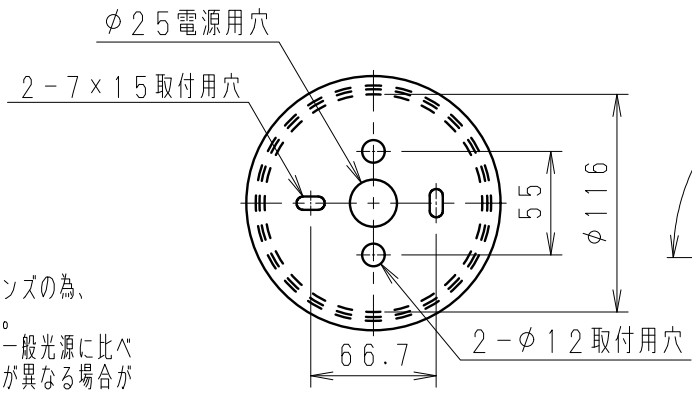

広角配光タイプ

※R/Rs12モジュールと共用のレンズの為、
レンズ中央3個は使用していません。
※LED素子は白熱灯・蛍光灯などの一般光源に比べ
バラツキがあるため発光色、明るさが異なる場合が
ありますのでご了承ください。

| | | | | |
|-----|-------------|-------------|----|-------------------|
| 14 | フ レ ン ジ | アルミダイキャスト | 1 | メトリック社(シルバーメトリック) |
| 13 | ア - ム | アルミダイキャスト | 1 | メトリック社(シルバーメトリック) |
| 12 | ツ マ ミ | アルミダイキャスト | 1 | メトリック社(シルバーメトリック) |
| 11 | キャ ッ プ | シリコン | 2 | 黒 |
| 10 | 取付用ナット | SUS304・M6 | 2 | |
| 9 | 取 付 板 | SUS304・t1.2 | 1 | |
| 8 | 本 体 | アルミダイキャスト | 1 | メトリック社(シルバーメトリック) |
| 7 | パ ッ キ ン | E P D M | 1 | 黒 |
| 6 | 電 源 ユ ニ ッ ト | | 1 | |
| 5 | 回 転 調 節 ネ ジ | シンチュウ・M4 | 1 | ニッケルメッキ |
| 4 | モジュール固定ネジ | 鋼・M3 | 3 | 三価クロム |
| 3 | LEDモジュール | | 1 | RM09S40W-80NHP1 |
| 2 | 保 護 ガ ラ ス | 強化ガラス・t3.8 | 1 | 透 明 |
| 1 | カ バ - | アルミダイキャスト | 1 | メトリック社(シルバーメトリック) |
| 部 番 | 部 品 名 | 材質・素材厚 | 数量 | 備 考 |

※受圧面積 正面：0.0228m²
側面：0.0262m² 首振り可能範囲 (S=1/10)

| 定格電圧 (V) | 周波数 (Hz) | 入力電圧 (V) | 入力電流 (mA) | 消費電力 (W) |
|-----------|----------|----------|-----------|----------|
| AC100-242 | 50/60 | 100 | 159 | 15.7 |
| | | 200 | 87 | 15.5 |
| | | 242 | 81 | 15.6 |

特記事項
 ・電源内蔵(100-242V)・調光不可
 ・任意方向取付可能
 ・防湿防雨形(IP67)
 ・設計寿命 約40,000h

適合ランプ
 球付
 Rs-9 LEDモジュール
 ナチュラルホワイトタイプ(4000K)
 Ra85

W・数 -

器具質量 約 2.1 Kg

型番
ERS3449SA

承認 | 検印 | 作成
生産終了品
 西 沢 三 河 工 業

尺 度
1/4

ENDO