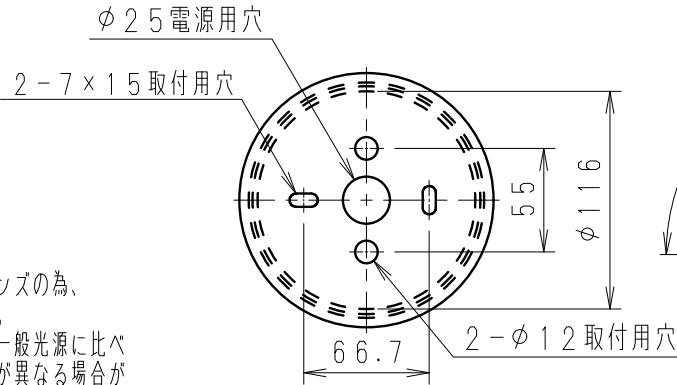

中角配光タイプ

※R/Rs12モジュールと共用のレンズの為、
レンズ中央3個は使用していません。
※LED素子は白熱灯・蛍光灯などの一般光源に比べ
バラツキがあるため発光色、明るさが異なる場合が
ありますのでご了承ください。

14	フ レ ン ジ	アルミダイキャスト	1	メタリック仕(シルバーメタリック)
13	ア - ム	アルミダイキャスト	1	メタリック仕(シルバーメタリック)
12	ツ マ ミ	アルミダイキャスト	1	メタリック仕(シルバーメタリック)
11	キャ ッ プ	シリコン	2	黒
10	取付用ナット	SUS304・M6	2	
9	取 付 板	SUS304・t1.2	1	
8	本 体	アルミダイキャスト	1	メタリック仕(シルバーメタリック)
7	パ ッ キ ン	E P D M	1	黒
6	電 源 ユ ニ ッ ト		1	
5	回 転 調 節 ネ ジ	シンチュウ・M4	1	ニッケルメッキ
4	モジュール固定ネジ	鋼・M3	3	三価クロム
3	LEDモジュール		1	RM09S40M-80NHP1
2	保 護 ガ ラ ス	強化ガラス・t3.8	1	透 明
1	カ バ -	アルミダイキャスト	1	メタリック仕(シルバーメタリック)
部 番	部 品 名	材質・素材厚	数量	備 考

※受圧面積 正面：0.0228m²
側面：0.0262m²

首振可能範囲 (S=1/10)

定格電圧 (V)	周波数 (Hz)	入力電圧 (V)	入力電流 (mA)	消費電力 (W)
AC100-242	50/60	100	159	15.7
		200	87	15.5
		242	81	15.6

特記事項
 ・電源内蔵(100-242V)・調光不可
 ・任意方向取付可能
 ・防湿防雨形(IP67)
 ・設計寿命 約40,000h

適合ランプ
 球付
 Rs-9 LEDモジュール
 ナチュラルホワイトタイプ(4000K)
 Ra85

W・数 -

器具質量 約 2.1 Kg

型番
ERS3447SA

承認 | 検印 | 作成
生産終了品
 西 沢 三 河 工 業

尺 度
1/4

ENDO