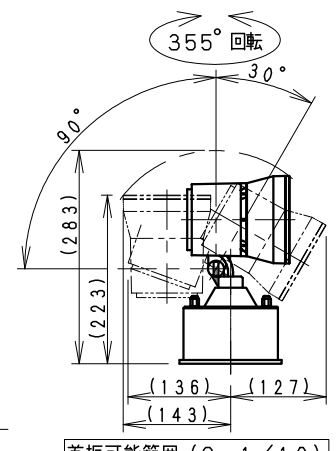

※受圧面積
 正面：0.0228 m²
 側面：0.0262 m²

中角配光タイプ

※R/Rs12モジュールと共用のレンズの為、
 レンズ中央3個は使用していません。
 ※LED素子は白熱灯・蛍光灯などの一般光源に比べ
 パラツキがあるため発光色、明るさが異なる場合が
 ありますのでご了承ください。

首振り可能範囲 (S=1/10)

定格電圧 (V)	周波数 (Hz)	入力電圧 (V)	入力電流 (mA)	消費電力 (W)
AC100-242	50/60	100	159	15.7
		200	87	15.5
		242	81	15.6