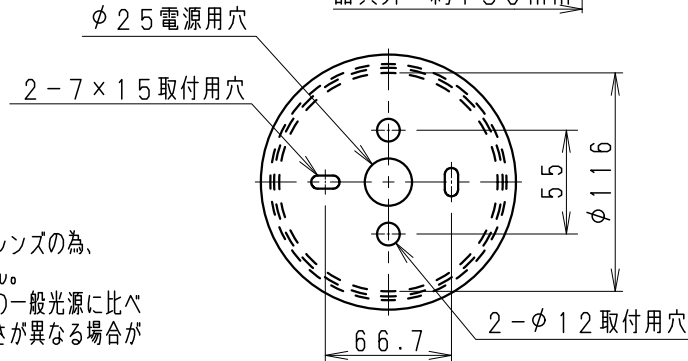

※受圧面積
 正面：0.0228 m²
 側面：0.0262 m²

中角配光タイプ

※R/Rs12モジュールと共用のレンズの為、
 レンズ中央3個は使用していません。
 ※LED素子は白熱灯・蛍光灯などの一般光源に比べ
 パラツキがあるため発光色、明るさが異なる場合が
 ありますのでご了承ください。

首振り可能範囲 (S=1/10)

定格電圧 (V)	周波数 (Hz)	入力電圧 (V)	入力電流 (mA)	消費電力 (W)
AC100-242	50/60	100	159	15.7
		200	87	15.5
		242	81	15.6