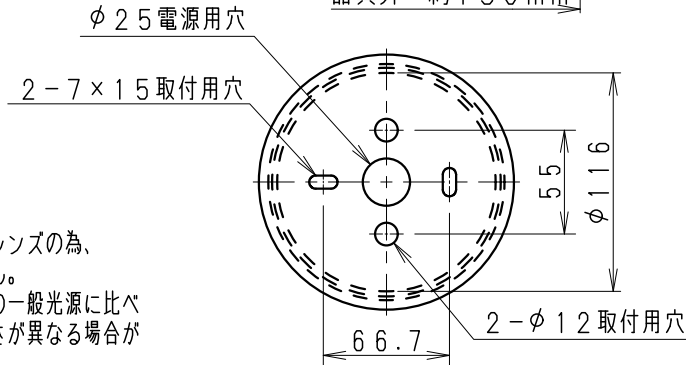

※受圧面積
 正面：0.0228m²
 側面：0.0262m²

狭角配光タイプ

※R/Rs12モジュールと共用のレンズの為、
 レンズ中央3個は使用していません。
 ※LED素子は白熱灯・蛍光灯などの一般光源に比べ
 パラツキがあるため発光色、明るさが異なる場合が
 ありますのでご了承ください。

定格電圧 (V)	周波数 (Hz)	入力電圧 (V)	入力電流 (mA)	消費電力 (W)
AC100-242	50/60	100	159	15.7
		200	87	15.5
		242	81	15.6

ダークグレー 日塗工：N-20・マンセル：N2 (近似値)

部品名	材質・素材厚	数量	備考
14 フレージ	アルミダイキャスト	1	レザ-仕上(ダークグレー)
13 ア-ム	アルミダイキャスト	1	レザ-仕上(ダークグレー)
12 ツマミ	アルミダイキャスト	1	レザ-仕上(ダークグレー)
11 キャップ	シリコン	2	黒
10 取付用ナット	SUS304・M6	2	
9 取付板	SUS304・t1.2	1	
8 本体	アルミダイキャスト	1	レザ-仕上(ダークグレー)
7 パッキン	E P D M	1	黒
6 電源ユニット		1	
5 回転調節ネジ	シンチュウ・M4	1	ニッケルメッキ
4 モジュール固定ネジ	鋼・M3	3	三価クロム
3 LEDモジュール		1	RM09S40N-80NHP1
2 保護ガラス	強化ガラス・t3.8	1	透 明
1 カバ-	アルミダイキャスト	1	レザ-仕上(ダークグレー)