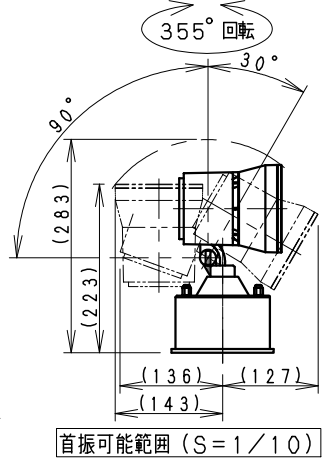

※受圧面積
 正面：0.0228m²
 側面：0.0262m²

狭角配光タイプ

※R/Rs12モジュールと共用のレンズの為、
 レンズ中央3個は使用していません。
 ※LED素子は白熱灯・蛍光灯などの一般光源に比べ
 パラツキがあるため発光色、明るさが異なる場合が
 ありますのでご了承ください。

定格電圧 (V)	周波数 (Hz)	入力電圧 (V)	入力電流 (mA)	消費電力 (W)
AC100-242	50/60	100	159	15.7
		200	87	15.5
		242	81	15.6

ダークグレー 日塗工：N-20・マンセル：N2 (近似値)

部品名	材質・素材厚	数量	備考
14 フレージ	アルミダイキャスト	1	レザ-仕上(ダークグレー)
13 ア-ム	アルミダイキャスト	1	レザ-仕上(ダークグレー)
12 ツマミ	アルミダイキャスト	1	レザ-仕上(ダークグレー)
11 キャップ	シリコン	2	黒
10 取付用ナット	SUS304・M6	2	
9 取付板	SUS304・t1.2	1	
8 本体	アルミダイキャスト	1	レザ-仕上(ダークグレー)
7 パッキン	E P D M	1	黒
6 電源ユニット		1	
5 回転調節ネジ	シンチュウ・M4	1	ニッケルメッキ
4 モジュール固定ネジ	鋼・M3	3	三価クロム
3 LEDモジュール		1	RM09S40N-80NHP1
2 保護ガラス	強化ガラス・t3.8	1	透 明
1 カバ-	アルミダイキャスト	1	レザ-仕上(ダークグレー)