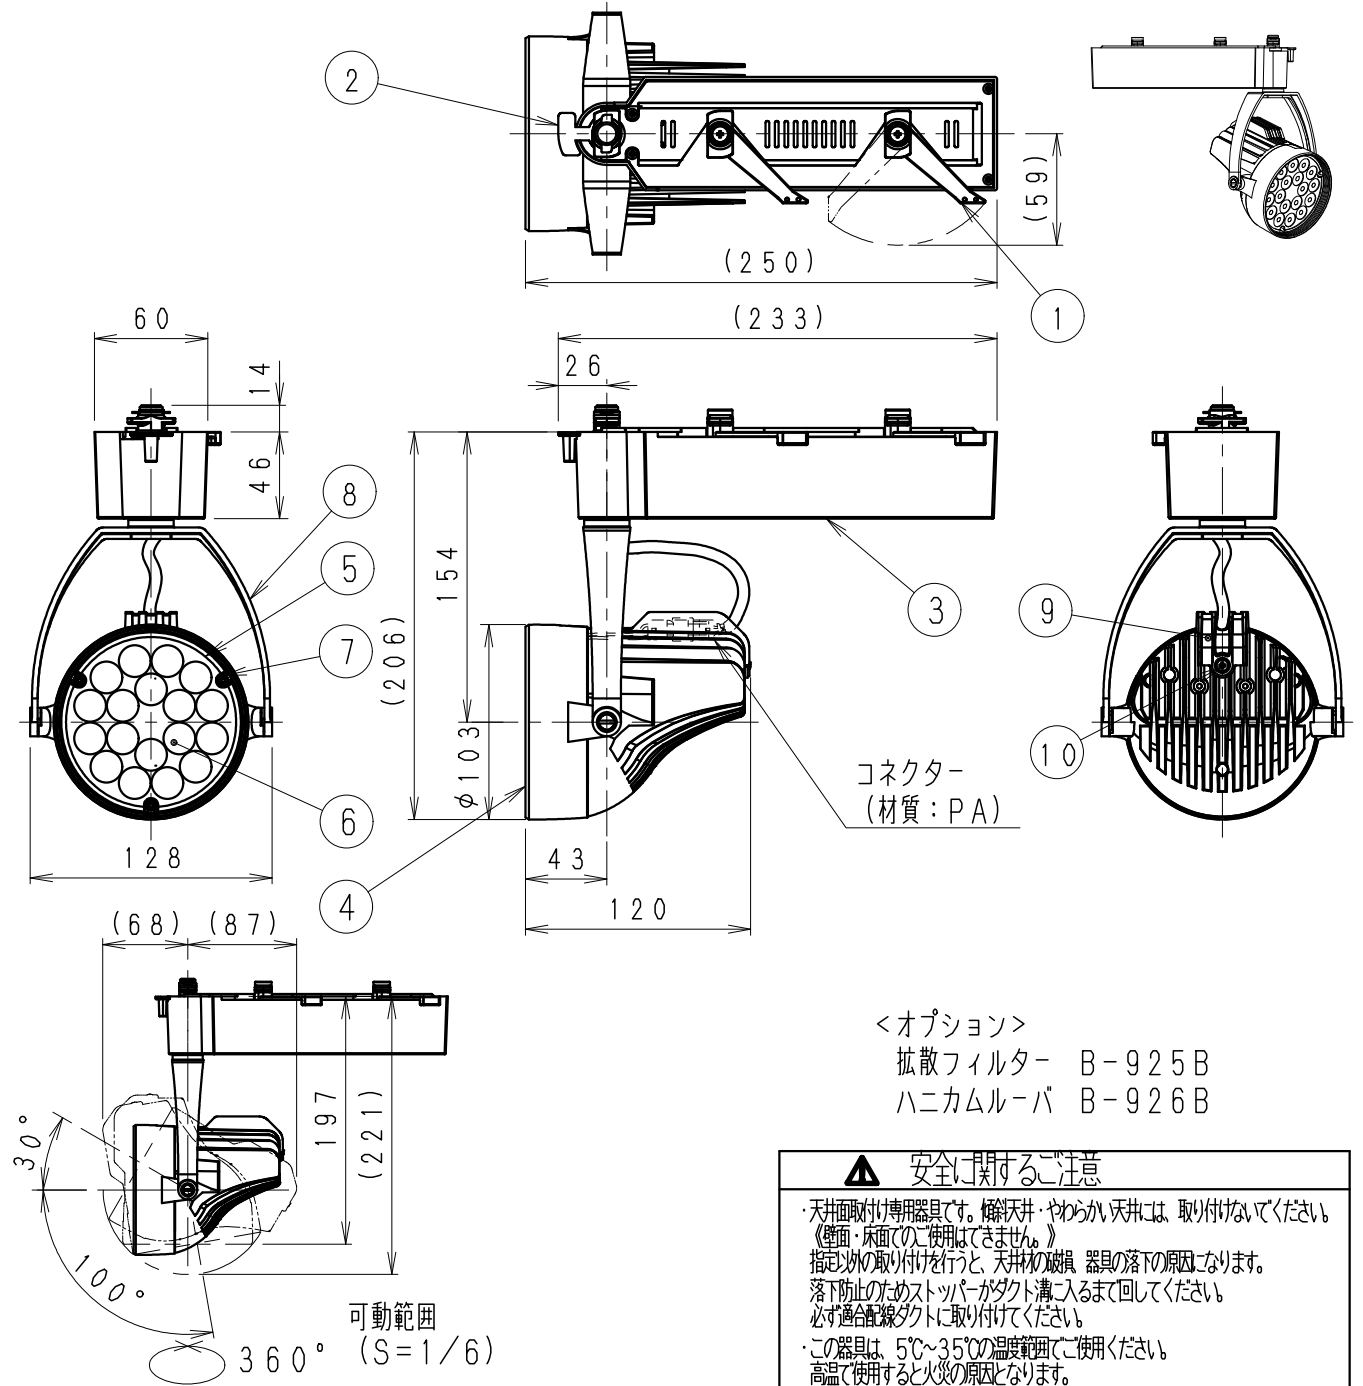

スポットライト

<オプション>

- 拡散フィルター B-925B
- ハニカムルーバ B-926B

▲ 安全に関するご注意

・天井面取り付け専用器具です。傾斜天井・やわらかい天井には、取り付けないでください。
 《壁面・床面での使用はできません。》
 指定以外の取り付けを行うと、天井材の破損、器具の落下の原因となります。
 落下防止のためストッパーがダクト溝に入るまで回してください。
 必ず適合配線ダクトに取り付けてください。
 ・この器具は、5℃~35℃の温度範囲でご使用ください。
 高温で使用すると火災の原因となります。
 ・この器具は屋内用です。屋外、軒下などの湿気、水分の多い場所や風雨にさらされる場所で使用しないでください。間違えて使用しますと、湿気、水気の長入により絶縁不良、感電や器具落下の原因となります。
 ・安全のため、点灯時および点灯中はLED光源を直視しないでください。

※LED素子は白熱灯・蛍光灯などの一般光源に比べ、バラツキがあるため発光色、明るさが異なる場合がありますのでご了承ください。

白 日塗工：N-93・マンセル：N9.3 (近似値)

部番	部品名	材質・素材厚	数量	備考	器具質量	適合ランプ	W・数	尺 度
10	カバー固定ネジ	鋼・M 3	1	白 艶 消	約 1.5 Kg	Rs-18 LEDモジュール 温白色タイプ(3500K) Ra85	-	1/4
9	カバ -	鋼 板	1	白 艶 消				
8	ア - ム	アルミダイキャスト	1	白 艶 消	特記事項 ・電源内蔵(100V)・調光不可 ・近接照射限度 0.5m ・LED光源寿命40000時間 (JIS C8155:2010に準拠)	型番(広角配光タイプ) ERS3353W	-	-
7	モジュール固定ネジ	鋼・M 3	3	三 価 ク ロ ム				
6	LEDレンズ	アクリル	1		球付	-	-	-
5	LEDモジュール		1	RM18T35W-80NHP1				
4	本 体	アルミダイキャスト	1	白 艶 消	-	-	-	-
3	電源 ケース	アルミダイキャスト	1	白 艶 消				
2	ダクトプラグカバー	P A	1	白 艶 消	-	-	-	-
1	着脱レバー	P A	2	白 艶 消				
部 品 名					約 1.5 Kg			尺 度
材 質 ・ 素 材 厚					約 1.5 Kg			1/4