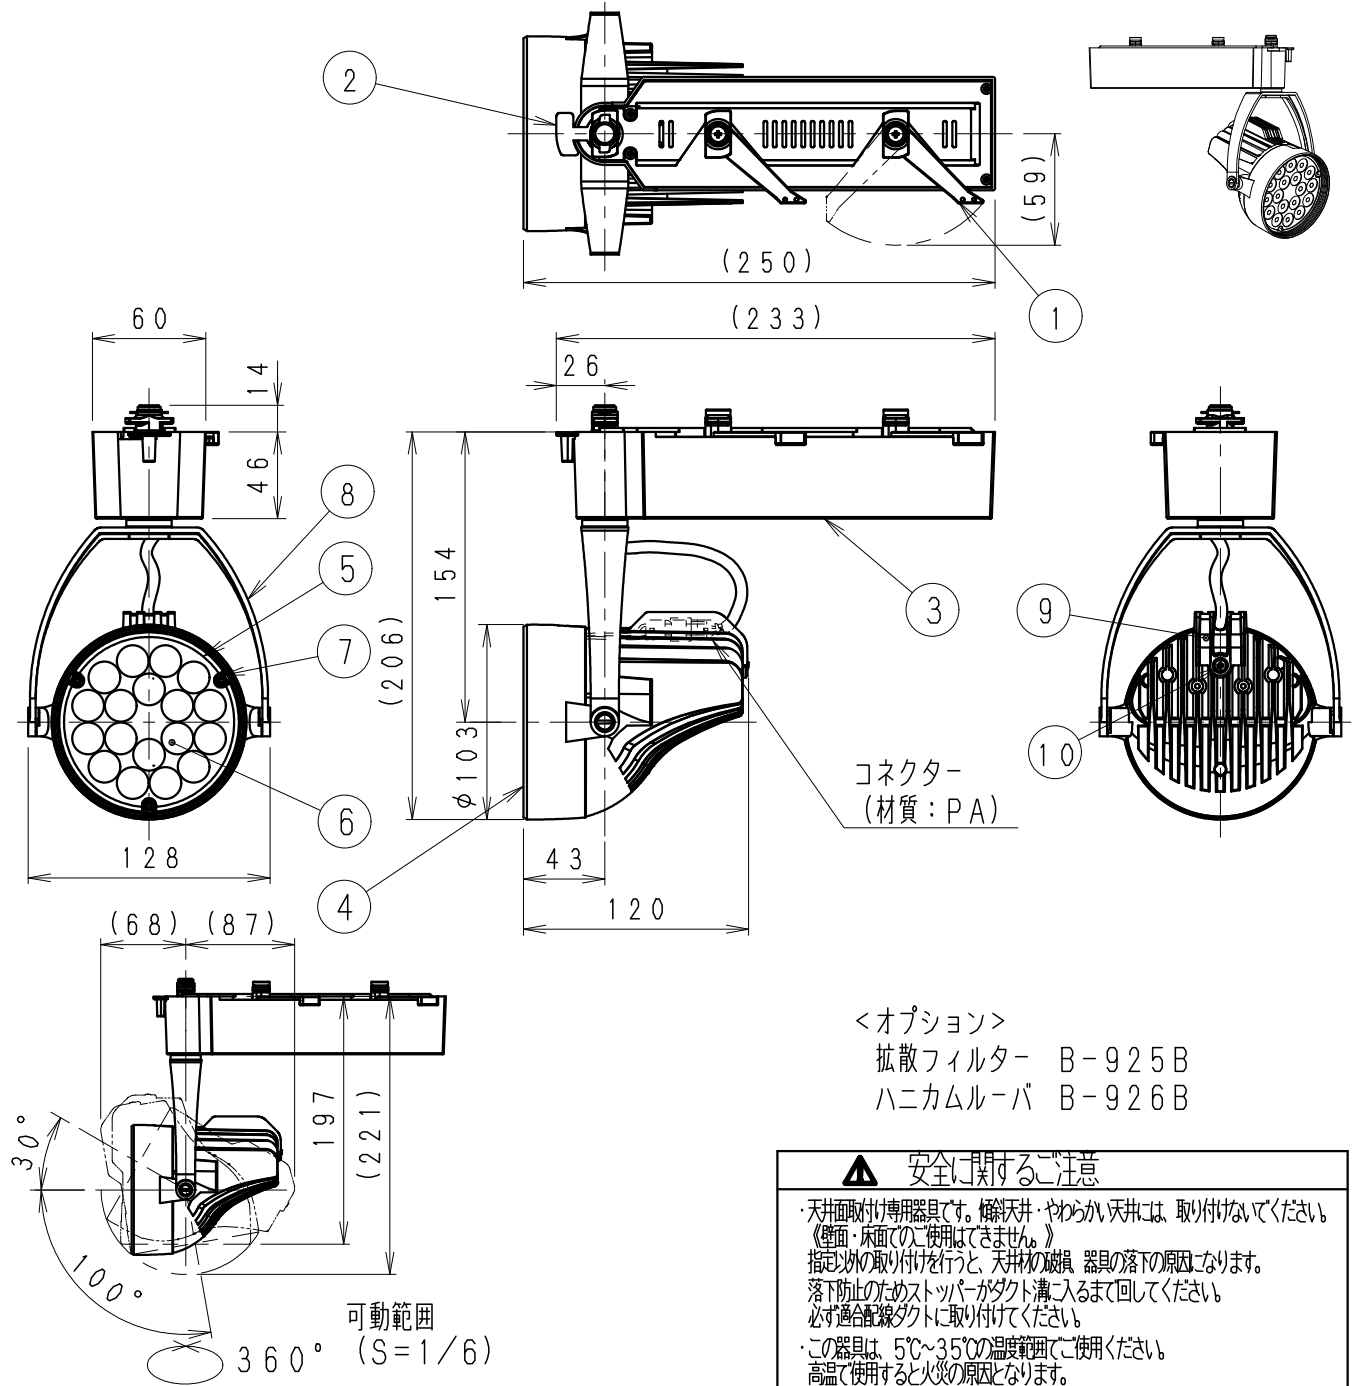

スポットライト

<オプション>

- 拡散フィルター B-925B
- ハニカムルーバ B-926B

▲ 安全に関するご注意

- ・天井面取り付け専用器具です。傾斜天井・やわらかい天井には、取り付けないでください。《壁面・床面での使用はできません。》
- ・指定以外の取り付けを行うと、天井材の破損、器具の落下の原因となります。落下防止のためストッパーがダクト溝に入るまで回してください。必ず適合配線ダクトに取り付けてください。
- ・この器具は、5℃~35℃の温度範囲でご使用ください。高温で使用すると火災の原因となります。
- ・この器具は屋内用です。屋外、軒下などの湿気、水分の多い場所や風雨にさらされる場所での使用しないでください。間違えて使用しますと、湿気、水気の長入により絶縁不良、感電や器具落下の原因となります。
- ・安全のため、点灯時および点灯中はLED光源を直視しないでください。

※LED素子は白熱灯・蛍光灯などの一般光源に比べ、バラツキがあるため発光色、明るさが異なる場合がありますのでご了承ください。

白 日塗工：N-93・マンセル：N9.3 (近似値)

部番	部品名	材質・素材厚	数量	備考	器具質量	規格	消費電力	特記事項	型番	
10	カバー固定ネジ	鋼・M 3	1	白 艶 消	約 1.5 Kg	AC100	30.4	電源内蔵(100V)・調光不可	ER3348W	
9	カバ -	鋼板	1	白 艶 消						
8	ア - ム	アルミダイキャスト	1	白 艶 消	適合ランプ	50/60		近接照射限度 0.5m LED光源寿命40000時間 (JIS C8155:2010に準拠)	ナローモデル配光タイプ	
7	モジュール固定ネジ	鋼・M 3	3	三価クロム	球付					
6	LEDレンズ	アクリル	1							
5	LEDモジュール		1	RM18T30NM-80NHP1						
4	本体	アルミダイキャスト	1	白 艶 消						
3	電源ケース	アルミダイキャスト	1	白 艶 消						
2	ダクトプラグカバー	P A	1	白 艶 消						
1	着脱レバー	P A	2	白 艶 消						
部番 部品名 材質・素材厚 数量 備考					器具質量	約 1.5 Kg	消費電力	30.4	特記事項	型番
					適合ランプ	Rs-18 LEDモジュール 電球色タイプ(3000K) Ra85	消費電力	30.4	近接照射限度 0.5m LED光源寿命40000時間 (JIS C8155:2010に準拠)	ER3348W
					W・数	-	消費電力	30.4		
					器具質量	約 1.5 Kg	消費電力	30.4		
					器具質量	約 1.5 Kg	消費電力	30.4		