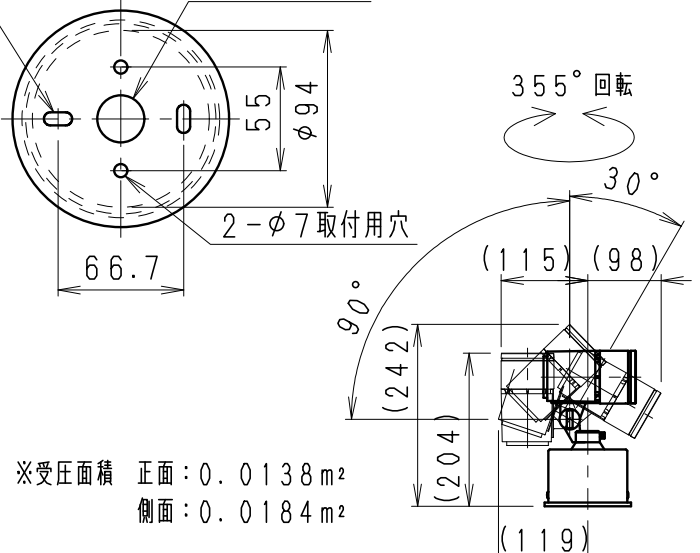

※受圧面積 正面：0.0138 m²
側面：0.0184 m²

※LED素子は白熱灯・蛍光灯などの一般光源に比べ
バラツキがあるため発光色、明るさが異なる場合
がありますのでご了承ください。

首振可能範囲
(S=1/10)

14	フ レ ン ジ	アルミダイキャスト	1	メトリック仕(シルバーメトリック)
13	ア - ム	アルミダイキャスト	1	メトリック仕(シルバーメトリック)
12	ツ マ ミ	アルミダイキャスト	1	メトリック仕(シルバーメトリック)
11	キャ ッ プ	シリコン	2	黒
10	取付用ナット	シンチュウ・M4	2	ニッケルメッキ
9	取 付 板	SUS304・t1.2	1	
8	本 体	アルミダイキャスト	1	メトリック仕(シルバーメトリック)
7	パ ッ キ ン	E P D M	1	黒
6	電 源 ユ ニ ッ ト		1	
5	回 転 調 節 ネ ジ	シンチュウ・M4	1	ニッケルメッキ
4	モジュール固定ネジ	鋼・M3	2	三価クロム
3	LEDモジュール		1	RM07S30NN1-80NHP1
2	保 護 ガ ラ ス	強化ガラス・t3.8	1	透 明
1	カ パ -	アルミダイキャスト	1	メトリック仕(シルバーメトリック)
部 番	部 品 名	材質・素材厚	数量	備 考

適合ランプ
 球付
 Rs-7 LEDモジュール
 電球色タイプ(3000K)
 Ra85

承認 検印 作成
 生産終了品
 水田

W・数	-	尺 度	1/4
器具質量	約 1.2 Kg		