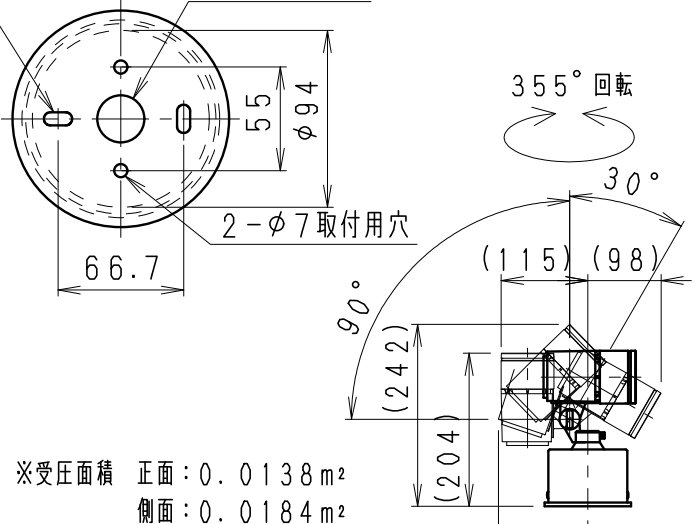

※受圧面積 正面：0.0138m²
側面：0.0184m²

※LED素子は白熱灯・蛍光灯などの一般光源に比べ
バラツキがあるため発光色、明るさが異なる場合
がありますのでご了承ください。

首振可能範囲
(S=1/10)

14	フ レ ン ジ	アルミダイキャスト	1	レザ-仕上(ダークグレー)
13	ア - ム	アルミダイキャスト	1	レザ-仕上(ダークグレー)
12	ツ マ ミ	アルミダイキャスト	1	レザ-仕上(ダークグレー)
11	キャ ッ プ	シリコン	2	黒
10	取付用ナット	シンチュウ・M4	2	ニッケルメッキ
9	取 付 板	SUS304・t1.2	1	
8	本 体	アルミダイキャスト	1	レザ-仕上(ダークグレー)
7	パ ッ キ ン	E P D M	1	黒
6	電 源 ユ ニ ッ ト		1	
5	回 転 調 節 ネ ジ	シンチュウ・M4	1	ニッケルメッキ
4	モジュール固定ネジ	鋼 ・ M 3	2	三 価 ク ロ ム
3	LEDモジュール		1	RM07S30NN1-80NHP1
2	保 護 ガ ラ ス	強化ガラス・t3.8	1	透 明
1	カ バ -	アルミダイキャスト	1	レザ-仕上(ダークグレー)
部 番	部 品 名	材 質 ・ 素 材 厚	数 量	備 考

適合ランプ	Rs-7 LEDモジュール 電球色タイプ(3000K) Ra85
球付	
W・数	-
器具質量	約 1.2 Kg

承認 検印 作成
生産終了品
 水田 松本

尺 度
 1/4

ENDO