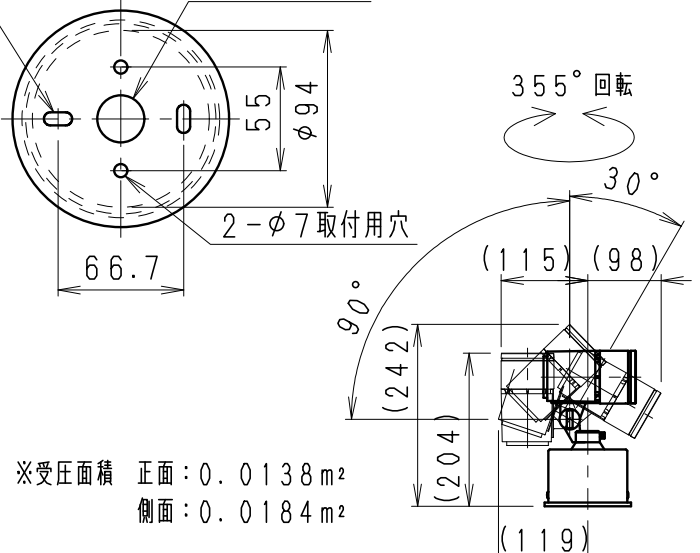

※LED素子は白熱灯・蛍光灯などの一般光源に比べバツキがあるため発光色、明るさが異なる場合がありますのでご了承ください。

14	フ レ ン ジ	アルミダイキャスト	1	メトリック仕(シルバーメトリック)
13	ア - ム	アルミダイキャスト	1	メトリック仕(シルバーメトリック)
12	ツ マ ミ	アルミダイキャスト	1	メトリック仕(シルバーメトリック)
11	キャ ッ プ	シリコン	2	黒
10	取付用ナット	シンチュウ・M4	2	ニッケルメッキ
9	取 付 板	SUS304・t1.2	1	
8	本 体	アルミダイキャスト	1	メトリック仕(シルバーメトリック)
7	パ ッ キ ン	E P D M	1	黒
6	電 源 ユ ニ ッ ト		1	
5	回 転 調 節 ネ ジ	シンチュウ・M4	1	ニッケルメッキ
4	モジュール固定ネジ	鋼・M3	2	三価クロム
3	LEDモジュール		1	RM07SA0NN1-80NHP1
2	保 護 ガ ラ ス	強化ガラス・t3.8	1	透 明
1	カ パ -	アルミダイキャスト	1	メトリック仕(シルバーメトリック)
部 番	部 品 名	材質・素材厚	数量	備 考

型番(狭角配光タイプ)  
**ERS3141SB**

適合ランプ  
 球付  
 Rs-7 LEDモジュール  
 ナチュラルホワイトタイプ(4000K)  
 Ra85

承認 検印 作成  
**生産終了品**  
 水田

W・数	-	尺 度	1/4
器具質量	約 1.2 Kg		