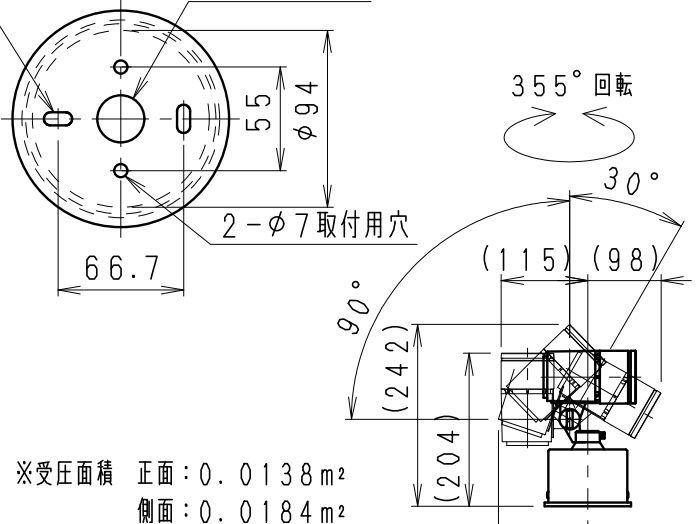

※受圧面積 正面: 0.0138 m²
側面: 0.0184 m²

※LED素子は白熱灯・蛍光灯などの一般光源に比べ
バラツキがあるため発光色、明るさが異なる場合
がありますのでご了承ください。

首振可能範囲 (S=1/10)

14	フ レ ン ジ	アルミダイキャスト	1	レザ-仕上(ダークグレー)
13	ア - ム	アルミダイキャスト	1	レザ-仕上(ダークグレー)
12	ツ マ ミ	アルミダイキャスト	1	レザ-仕上(ダークグレー)
11	キャ ッ プ	シリコン	2	黒
10	取付用ナット	シンチュウ・M4	2	ニッケルメッキ
9	取 付 板	SUS304・t1.2	1	
8	本 体	アルミダイキャスト	1	レザ-仕上(ダークグレー)
7	パ ッ キ ン	E P D M	1	黒
6	電 源 ユ ニ ッ ト		1	
5	回 転 調 節 ネ ジ	シンチュウ・M4	1	ニッケルメッキ
4	モジュール固定ネジ	鋼・M3	2	三価クロム
3	LEDモジュール		1	RM07SAONN1-80NHP1
2	保 護 ガ ラ ス	強化ガラス・t3.8	1	透 明
1	カ バ -	アルミダイキャスト	1	レザ-仕上(ダークグレー)
部 番	部 品 名	材質・素材厚	数量	備 考

適合ランプ
 Rs-7 LEDモジュール
 ナチュラルホワイトタイプ(4000K)
 Ra85

承認 検印 作成
生産終了品
 水田

球付	W・数	-	尺 度	
器具質量	約	1.2 Kg	1/4	