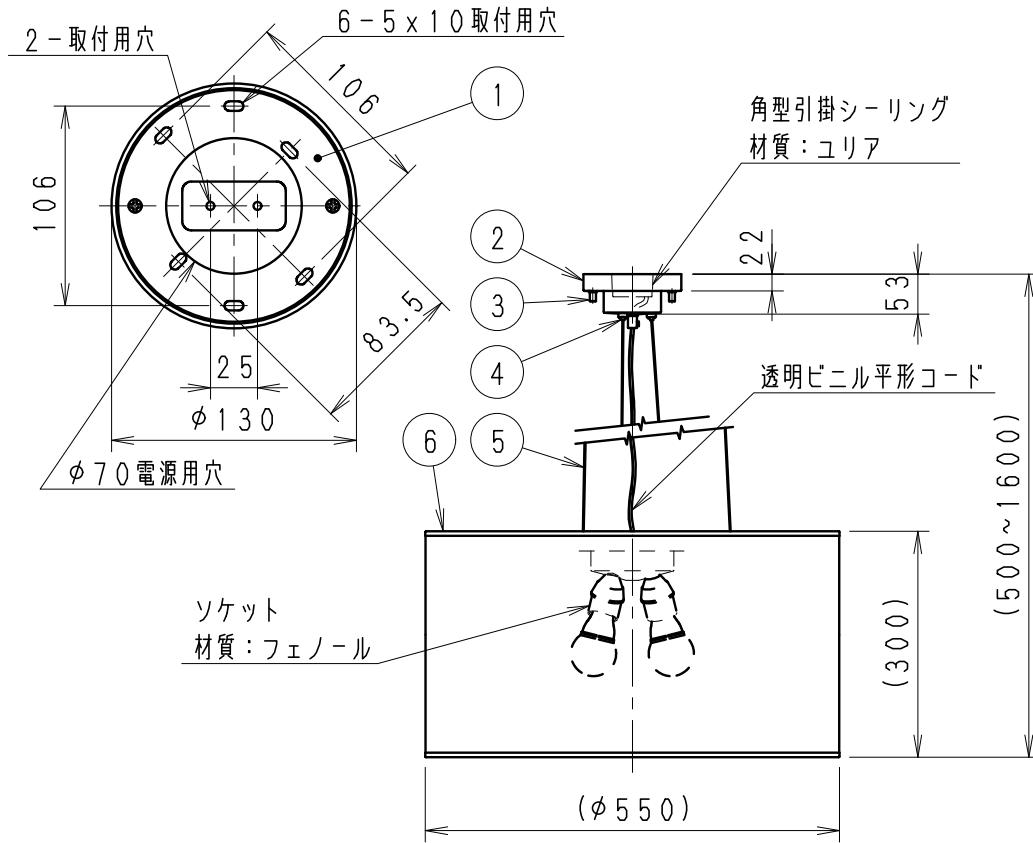

取付面寸法図 S=1/4

- ・LED素子は白熱灯・蛍光灯などの一般光源に比べバラツキがあるため発光色、明るさが異なる場合がありますのでご了承ください。
- ・パイロットランプを内蔵したスイッチとの組み合わせではLEDが完全に消灯しない場合があります。
- ・ラジオやテレビなどの音響機器の近くで点灯しますと雑音が入ることがありますのでご注意ください。
- ・赤外線リモコンを採用したテレビなどの近くで点灯しますと誤動作する場合があります。
- ・適合LED光源は調光できません。
- ・大電力機器（コピー機、ドライヤー、電子レンジ、冷暖房機器など）を使用した場合の瞬時的な電圧変動によって、ちらついたり明るさが変化したりする場合があります。

ランプ型番	定格電圧 (V)	周波数 (Hz)	入力電流 (mA)	消費電力 (W)
R7000A	AC100V	50/60	220	1.2
R7000B	AC100V	50/60	190	9.8

7					特記事項	ワイヤーアジャスター付	型番
6	セード	布	1	黒（裏側白）	引掛ローゼットに取付可能	角型引掛シーリング付	ERP7195B
5	ワイヤー	ステンレス・φ1.2	3		手作りの為、()内寸法、色味、模様が多少異なります。	調光不可、LED光源寿命：約40000時間	
4	ワイヤーアジャスター	真鍮	3	ニッケルメッキ	適合ランプ	LEDZランプ電球色タイプ 2800K・Ra80 R7000A (LDA6L-G) もしくは 2700K・Ra82 R7000B (LDA5L-G) 口金：E26	承認 検印 作成 生産終了品 水田
3	取付ナット	真鍮・M4	2	ニッケルメッキ	球付		
2	フレンジ	鋼板・t1.0	1	ホワイトプロズメッキ	W・数	最大 6W X 2	尺度
1	取付板	鋼板・t1.0	1	ニッケルメッキ	器具質量	約 3.0 Kg	1/10
部番	部品名	材質・素材厚	数量	備考			