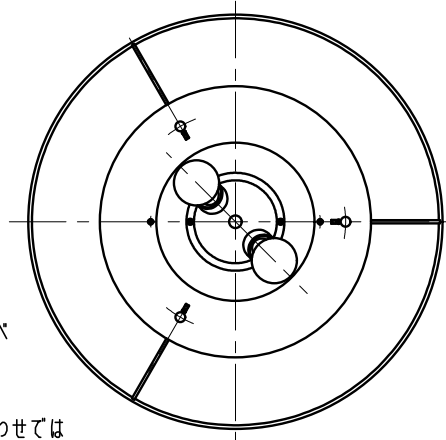

取付面寸法図 S=1/4

- ・LED素子は白熱灯・蛍光灯などの一般光源に比べバラツキがあるため発光色、明るさが異なる場合がありますのでご了承ください。
- ・パイロットランプを内蔵したスイッチとの組み合わせではLEDが完全に消灯しない場合があります。
- ・ラジオやテレビなどの音響機器の近くで点灯しますと雑音が入ることがありますのでご注意ください。
- ・赤外線リモコンを採用したテレビなどの近くで点灯しますと誤動作する場合があります。
- ・適合LED光源は調光できません。
- ・大電力機器（コピー機、ドライヤー、電子レンジ、冷暖房機器など）を使用した場合の瞬時的な電圧変動によって、ちらついたり明るさが変化したりする場合があります。

ランプ型番	定格電圧 (V)	周波数 (Hz)	入力電流 (mA)	消費電力 (W)
R7000A	AC100V	50/60	220	1.2
R7000B	AC100V	50/60	190	9.8

7					特記事項	ワイヤーアジャスター付	型番
6	セード	布	1	黒（裏側白）	引掛ローゼットに取付可能	角型引掛シーリング付	ERP7195B
5	ワイヤー	ステンレス・φ1.2	3		手作りの為、()内寸法、色味、模様が多少異なります。	調光不可、LED光源寿命：約40000時間	
4	ワイヤーアジャスター	真鍮	3	ニッケルメッキ	適合ランプ	LEDZランプ電球色タイプ 2800K・Ra80 R7000A (LDA6L-G) もしくは 2700K・Ra82 R7000B (LDA5L-G) 口金：E26	承認 検印 作成 生産終了品 水田
3	取付ナット	真鍮・M4	2	ニッケルメッキ	球付		
2	フレンジ	鋼板・t1.0	1	ホワイトプロズメッキ	W・数	最大 6W X 2	尺度
1	取付板	鋼板・t1.0	1	ニッケルメッキ	器具質量	約 3.0 Kg	1/10
部番	部品名	材質・素材厚	数量	備考			