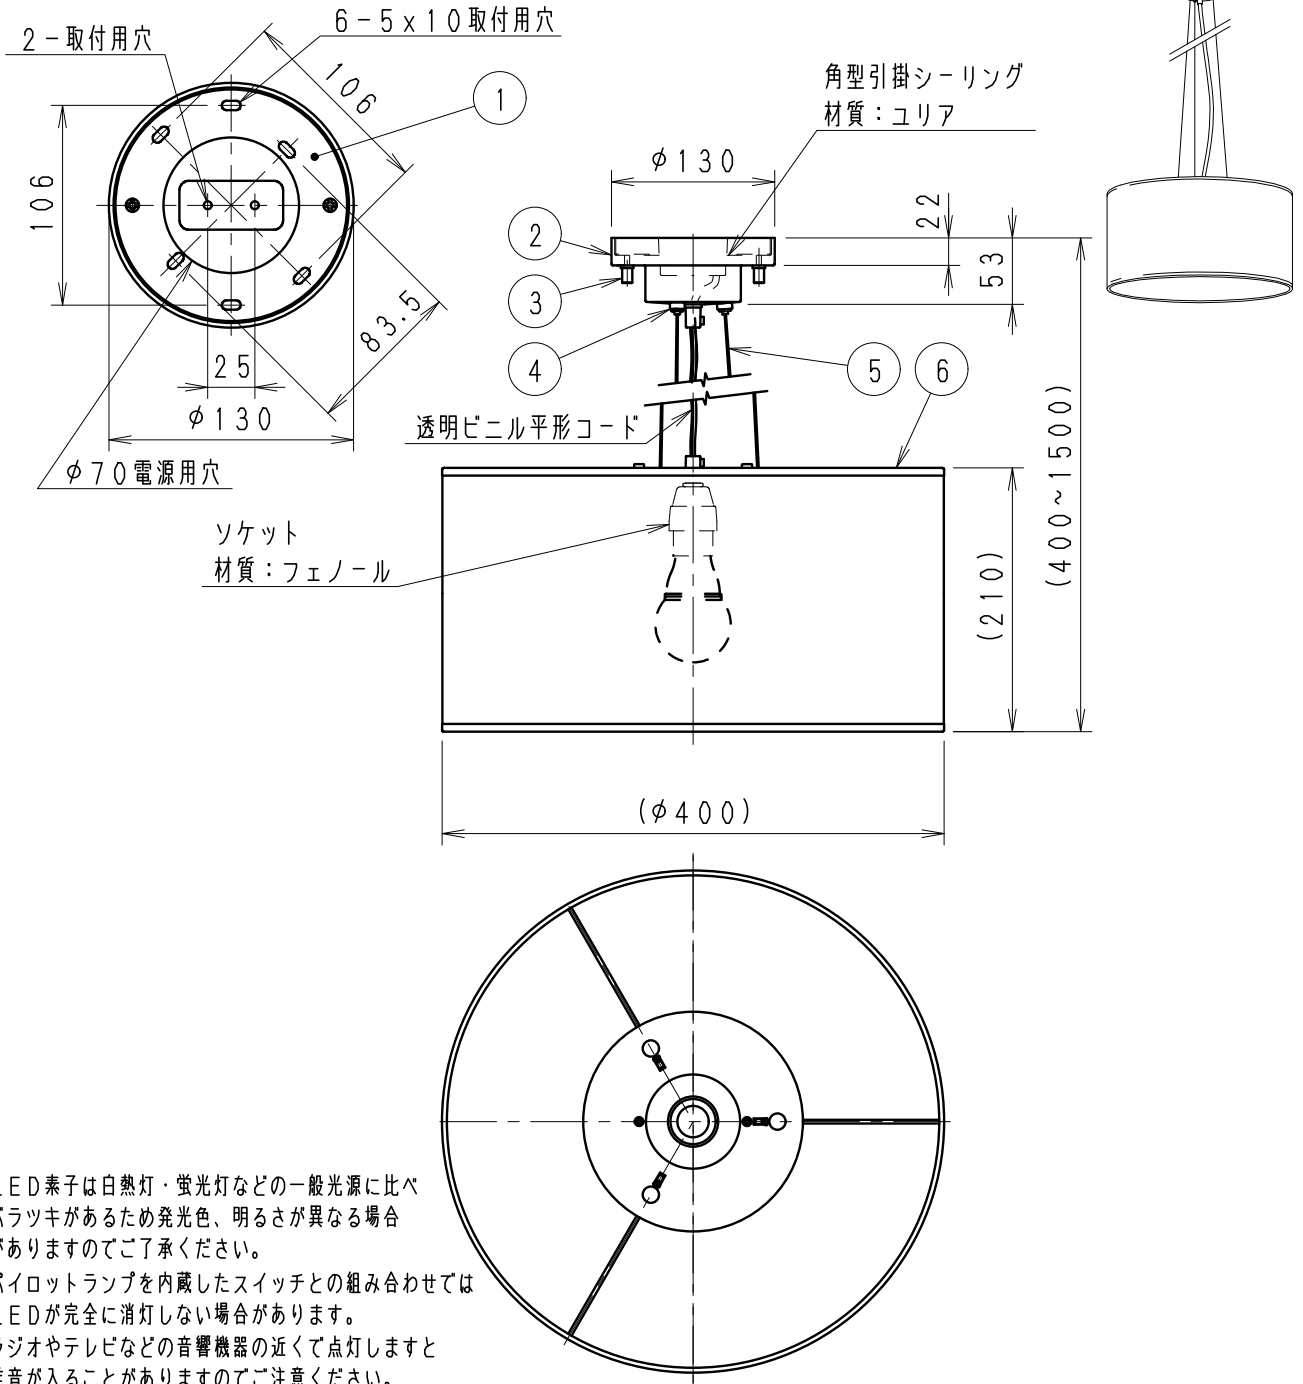

取付面寸法図 S=1/4

- ・LED素子は白熱灯・蛍光灯などの一般光源に比べバラツキがあるため発光色、明るさが異なる場合がありますのでご了承ください。
- ・パイロットランプを内蔵したスイッチとの組み合わせではLEDが完全に消灯しない場合があります。
- ・ラジオやテレビなどの音響機器の近くで点灯しますと雑音が入ることがありますのでご注意ください。
- ・赤外線リモコンを採用したテレビなどの近くで点灯しますと誤動作する場合があります。
- ・適合LED光源は調光できません。
- ・大電力機器（コピー機、ドライヤー、電子レンジ、冷暖房機器など）を使用した場合の瞬時的な電圧変動によって、ちらついたり明るさが変化したりする場合があります。

ランプ型番	定格電圧 (V)	周波数 (Hz)	入力電流 (mA)	消費電力 (W)
R7000A	AC100V	50/60	110	6
R7000B	AC100V	50/60	95	4.9

7					特記事項	ワイヤーアジャスター付 引掛ローゼットに取付可能 角型引掛シーリング付 調光不可、LED光源寿命：約40000時間	型番	ERP7194W
6	セード	布	1	オフホワイト	適合ランプ	LEDZランプ電球色タイプ 2800K・Ra80 R7000A (LDA6L-G) もしくは 2700K・Ra82 R7000B (LDA5L-G) 口金：E26	承認 検印 作成 生産終了品 水田	尺 度 1/6
5	ワイヤー	ステンレス・φ1.2	3					
4	ワイヤーアジャスター	真鍮	3	ニッケルメッキ	球付			
3	取付ナット	真鍮・M4	2	ニッケルメッキ	W・数	最大 6W X 1		
2	フレンジ	鋼板・t1.0	1	ホワイトプロゾメッキ	器具質量	約 1.0 Kg		
1	取付板	鋼板・t1.0	1	ニッケルメッキ				
部番	部品名	材質・素材厚	数量	備考				