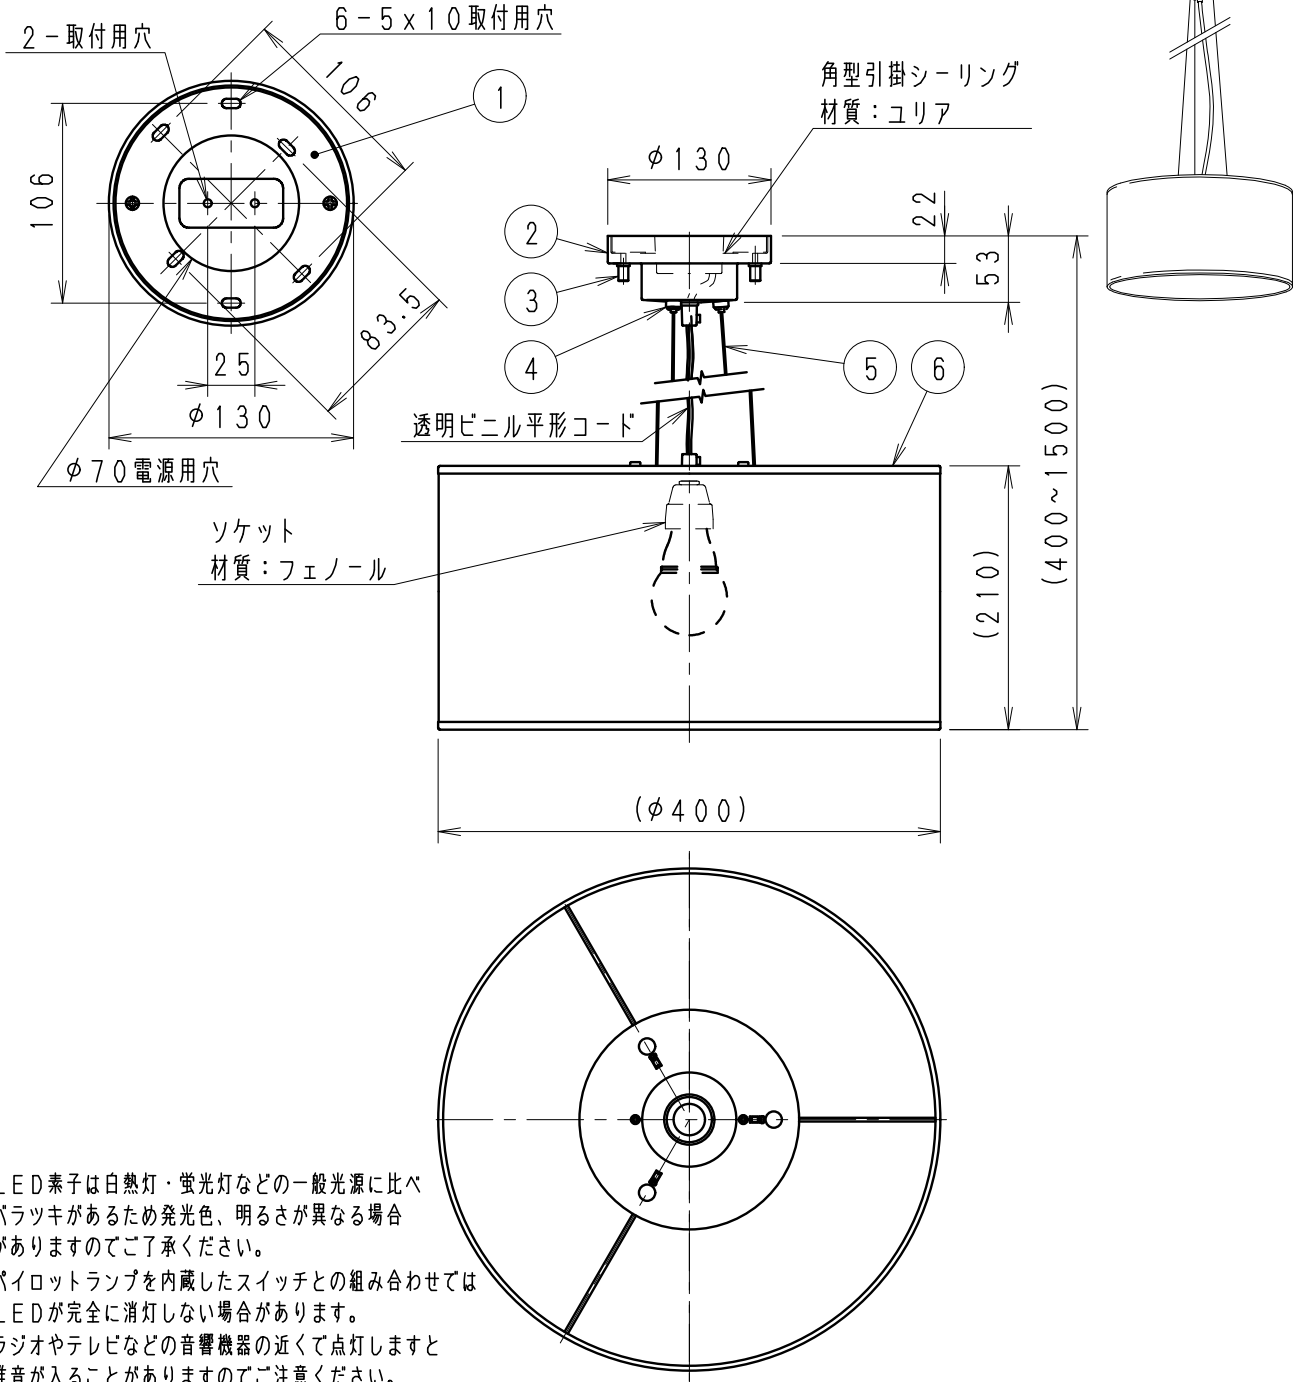

取付面寸法図 S=1/4

- ・LED素子は白熱灯・蛍光灯などの一般光源に比べバラツキがあるため発光色、明るさが異なる場合がありますのでご了承ください。
- ・パイロットランプを内蔵したスイッチとの組み合わせではLEDが完全に消灯しない場合があります。
- ・ラジオやテレビなどの音響機器の近くで点灯しますと雑音が入ることがありますのでご注意ください。
- ・赤外線リモコンを採用したテレビなどの近くで点灯しますと誤動作する場合があります。
- ・適合LED光源は調光できません。
- ・大電力機器（コピー機、ドライヤー、電子レンジ、冷暖房機器など）を使用した場合の瞬時的な電圧変動によって、ちらついたり明るさが変化したりする場合があります。

ランプ型番	定格電圧 (V)	周波数 (Hz)	入力電流 (mA)	消費電力 (W)
R7000A	AC100V	50/60	110	6
R7000B	AC100V	50/60	95	4.9

7					特記事項	ワイヤーアジャスター付 引掛ローゼットに取付可能 角型引掛シーリング付 調光不可、LED光源寿命：約40000時間	型番	ERP7194B
6	セード	布	1	黒（裏白）	適合ランプ	LEDZランプ電球色タイプ 2800K・Ra80 R7000A (LDA6L-G) もしくは 2700K・Ra82 R7000B (LDA5L-G) 口金：E26	承認 検印 作成 生産終了品 水田	尺 度
5	ワイヤー	ステンレス・φ1.2	3					
4	ワイヤーアジャスター	真鍮	3	ニッケルメッキ	球付			
3	取付ナット	真鍮・M4	2	ニッケルメッキ	W・数	最大 6W X 1		
2	フレンジ	鋼板・t1.0	1	ホワイトプロズメッキ	器具質量	約 1.0 Kg		1/6
1	取付板	鋼板・t1.0	1	ニッケルメッキ				
部番	部品名	材質・素材厚	数量	備考				