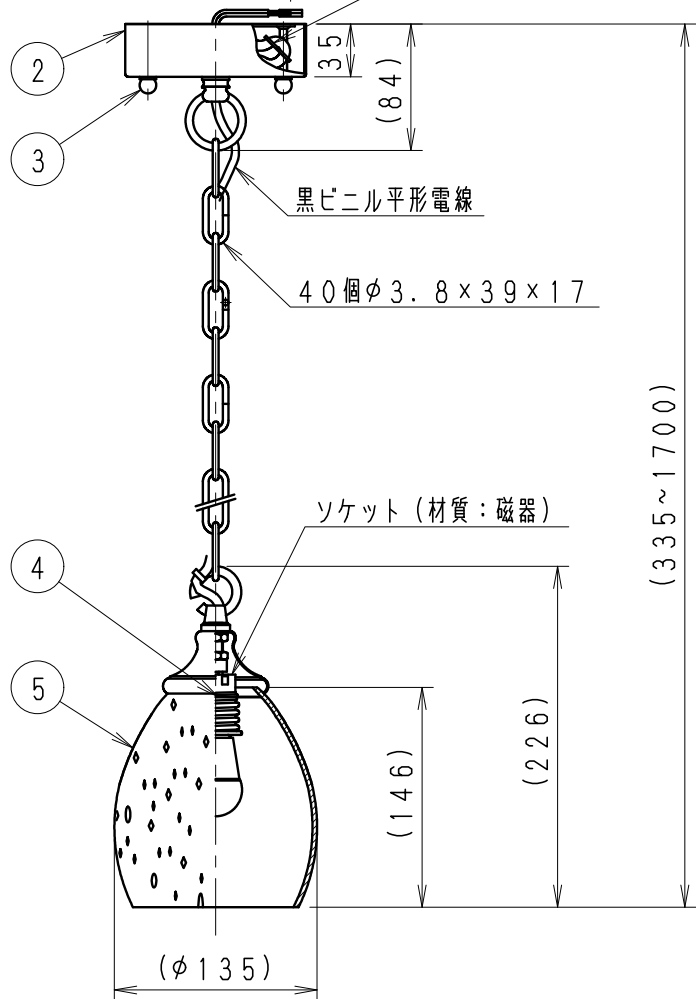

5×10×25取付用穴

φ13取付用ボルト穴

φ20電源用穴

口出し線：器具外150mm
コード長さ調節用
張力止め（材質：66ナイロン）

定格電圧 (V)	周波数 (Hz)	入力電流 (mA)	消費電力 (W)
AC100V	50/60	90	5

7					特記事項	型番
6					調光不可、設計寿命：約40,000h 手作り品の為、()内寸法、色味、模様が多少異なります。	ERP7193U
5	セード	泡入りガラス	1	アンバー		
4	ネジリング	鋼板	1	ニッケルメッキ	適合ランプ LEDZランプ電球色タイプ(2700K)・Ra80 RAD-428L(LDA5L-H-E17/C/S) 口金：E17	承認 検印 作成 生産終了品 水田
3	取付ナット	鋼・M5	2	古味仕上/ブラウン		
2	フレンジ	鋼・t2.0	1	古味仕上/ブラウン	球付 W・数 5 W X 1 器具質量 約 1.8 Kg	尺 度 1/5
1	取付板	鋼板・t1.2	1			
部番	部品名	材質・素材厚	数量	備考	ENDO	