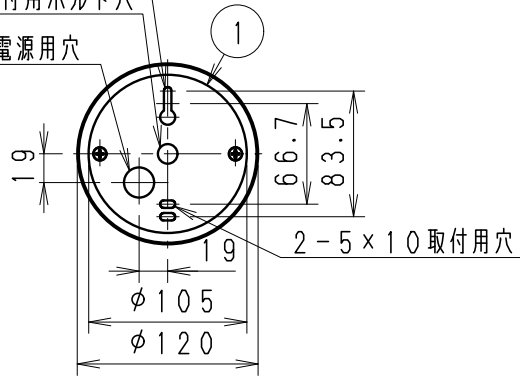

5×10×25取付用穴

φ13取付用ボルト穴

φ20電源用穴

口出し線：器具外150mm
コード長さ調節用
張力止め（材質：66ナイロン）

定格電圧 (V)	周波数 (Hz)	入力電流 (mA)	消費電力 (W)
AC100V	50/60	90	5

7					特記事項	型番
6					調光不可、設計寿命：約40,000h 手作り品の為、()内寸法、色味、模様が多少異なります。	ERP7193U
5	セード	泡入りガラス	1	アンバー		
4	ネジリング	鋼板	1	ニッケルメッキ	適合ランプ LEDZランプ電球色タイプ(2700K)・Ra80 RAD-428L(LDA5L-H-E17/C/S) 口金：E17	承認 検印 作成 生産終了品 水田
3	取付ナット	鋼・M5	2	古味仕上/ブラウン		
2	フレンジ	鋼・t2.0	1	古味仕上/ブラウン	球付 W・数 5 W X 1 器具質量 約 1.8 Kg	尺 度 1/5
1	取付板	鋼板・t1.2	1			
部番	部品名	材質・素材厚	数量	備考	ENDO	