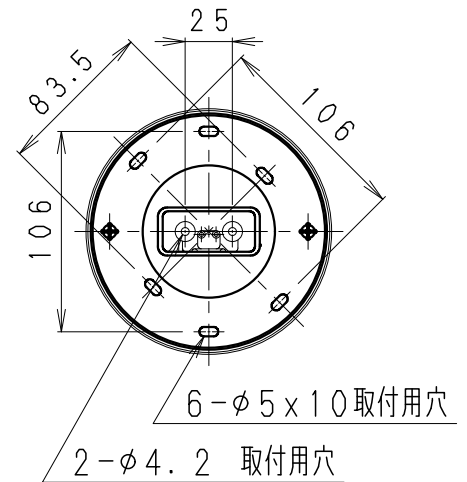

取付面寸法図 S=1/4

◇LED光源について

- ・LED素子は白熱灯・蛍光灯などの一般光源に比べバラツキがあるため、発光色、明るさが異なる場合がありますのでご了承ください。
- ・パイロットランプを内蔵したスイッチとの組合せでは、LEDが完全消灯しない場合があります。
- ・ラジオやテレビなどの音響機器の近くで点灯しますと、雑音が入ることがありますのでご注意ください。
- ・赤外線リモコンを採用したテレビなどの近くで点灯しますと、誤動作する場合があります。

RAD-425L (LDC5L-E17/C/S) × 5				
定格電圧 (V)	周波数 (Hz)	消費電力 (W)	入力電流 (mA)	調光対応
AC100	50/60	25.0	450	不可

8	飾り	クリスタルガラス	1式	透	明
7	コード	糸巻き	1	赤	
6	本体	鋼板 (t1.6)	1	クロームメッキ	
5	ワイヤー	ステンレス (φ1.2)	3		
4	ワイヤーアジャスター	シンチュウ	3	クロームメッキ	
3	取付ナット	シンチュウ (M4)	2	クロームメッキ	
2	フレンジ	鋼板 (t1.0)	1	クロームメッキ	
1	取付板	亜鉛鋼板 (t1.0)	1		
部番	部品名	材質・素材厚	数量	備考	

特記事項	・ワイヤーアジャスター付 ・( ) 内寸法は手作り品の為バラツキがあります。 ・手作り品の為、寸法、色味、模様異なります ・角型引掛シーリング付 ・引掛ローゼットに取付可能 ・設計寿命: 約40,000h ・調光不可	型番	ERP7183RA
適合ランプ	LEDZ LAMP RAD-425L (LDC5L-E17/C/S) クリアタイプ Ra80 電球色タイプ (2700K) 口金: E17	球付	
W・数	5.0 W × 5	尺度	1/8
器具質量	約 5.5 Kg		