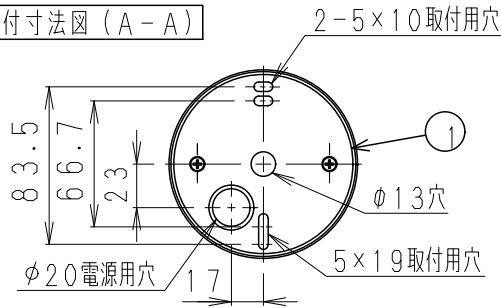

取付寸法図 (A-A)

口出し線：器具外 150mm

◇LED光源について

- ・LED素子は白熱灯・蛍光灯などの一般光源に比べバラツキがあるため、発光色、明るさが異なる場合がありますのでご了承ください。
- ・パイロットランプを内蔵したスイッチとの組合せでは、LEDが完全消灯しない場合があります。
- ・ラジオやテレビなどの音響機器の近くで点灯しますと、雑音が入ることがありますのでご注意ください。
- ・赤外線リモコンを採用したテレビなどの近くで点灯しますと、誤動作する場合があります。
- ・大電力機器（コピー機、ドライヤー、電子レンジ、冷暖房機器など）を使用した場合の瞬時的な電圧変動によって、ちらついたり明るさが変化したりする場合があります。

型番	定格電圧 (V)	周波数 (Hz)	入力電流 (mA)	消費電力 (W)
R7000A	AC100	50/60	110	6.0
R7000B	AC100	50/60	95	4.9

部番	部品名	材質・素材厚	数量	備考	器具質量	尺度
6	本体	鋼板 (t1.2)	1	ホワイトブロンズメッキ	約 1.5 Kg	1/4
5	セード	ガラス	1	乳白消		
4	セード押えナット	シンチュウ (M4)	2	クロームメッキ		
3	取付ナット	シンチュウ (M4)	2	ニッケルメッキ		
2	フレンジ	鋼板 (t1.0)	1	ホワイトブロンズメッキ		
1	取付板	亜鉛鋼板 (t1.6)	1			

特記事項

- ・ ( ) 内寸法は手作り品の為バラツキがあります。
- ・ 手作り品の為、寸法、色味、模様が異なります
- ・ LED光源寿命：約40,000h ・調光不可

適合ランプ

LEDZランプ電球色タイプ  
2800K・Ra80 R7000A (LDA6L-G)  
もしくは  
2700K・Ra82 R7000B (LDA5L-G)  
口金：E26

球付

型番  
ERP7173M

承認 | 検印 | 作成  
**生産終了品**