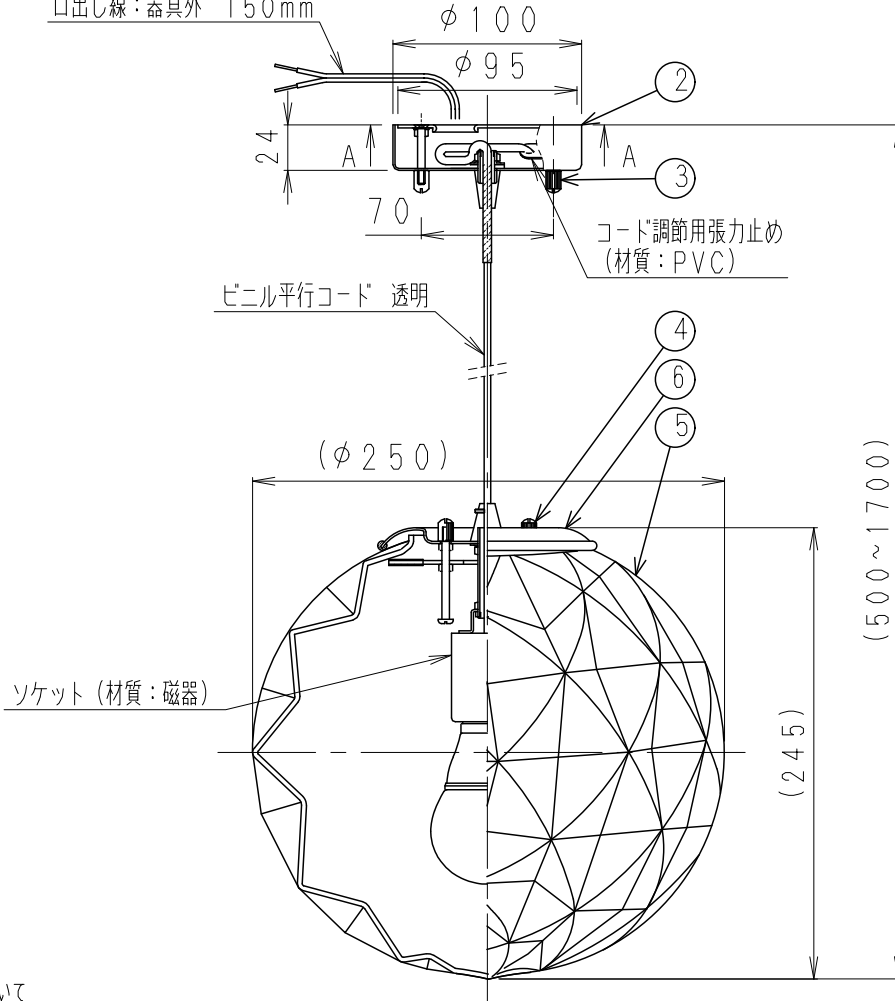

取付寸法図 (A-A)

口出し線：器具外 150mm

◇LED光源について

- ・LED素子は白熱灯・蛍光灯などの一般光源に比べバラツキがあるため、発光色、明るさが異なる場合がありますのでご了承ください。
- ・パイロットランプを内蔵したスイッチとの組合せでは、LEDが完全消灯しない場合があります。
- ・ラジオやテレビなどの音響機器の近くで点灯しますと、雑音が入ることがありますのでご注意ください。
- ・赤外線リモコンを採用したテレビなどの近くで点灯しますと、誤動作する場合があります。
- ・大電力機器（コピー機、ドライヤー、電子レンジ、冷暖房機器など）を使用した場合の瞬時的な電圧変動によって、ちらついたり明るさが変化したりする場合があります。

型番	定格電圧 (V)	周波数 (Hz)	入力電流 (mA)	消費電力 (W)
R7000A	AC100	50/60	110	6.0
R7000B	AC100	50/60	95	4.9

部番	部品名	材質・素材厚	数量	備考	器具質量	尺度
6	本体	鋼板 (t1.2)	1	ホワイトブロンズメッキ	約 1.5 Kg	1/4
5	セード	ガラス	1	乳白消		
4	セード押えナット	シンチュウ (M4)	2	クロームメッキ		
3	取付ナット	シンチュウ (M4)	2	ニッケルメッキ		
2	フレンジ	鋼板 (t1.0)	1	ホワイトブロンズメッキ		
1	取付板	亜鉛鋼板 (t1.6)	1			

特記事項

- ・ ( ) 内寸法は手作り品の為バラツキがあります。
- ・ 手作り品の為、寸法、色味、模様が異なります
- ・ LED光源寿命：約40,000h ・調光不可

適合ランプ

LEDZランプ電球色タイプ  
2800K・Ra80 R7000A (LDA6L-G)  
もしくは  
2700K・Ra82 R7000B (LDA5L-G)  
口金：E26

球付

型番  
ERP7173M

承認 | 検印 | 作成  
**生産終了品**