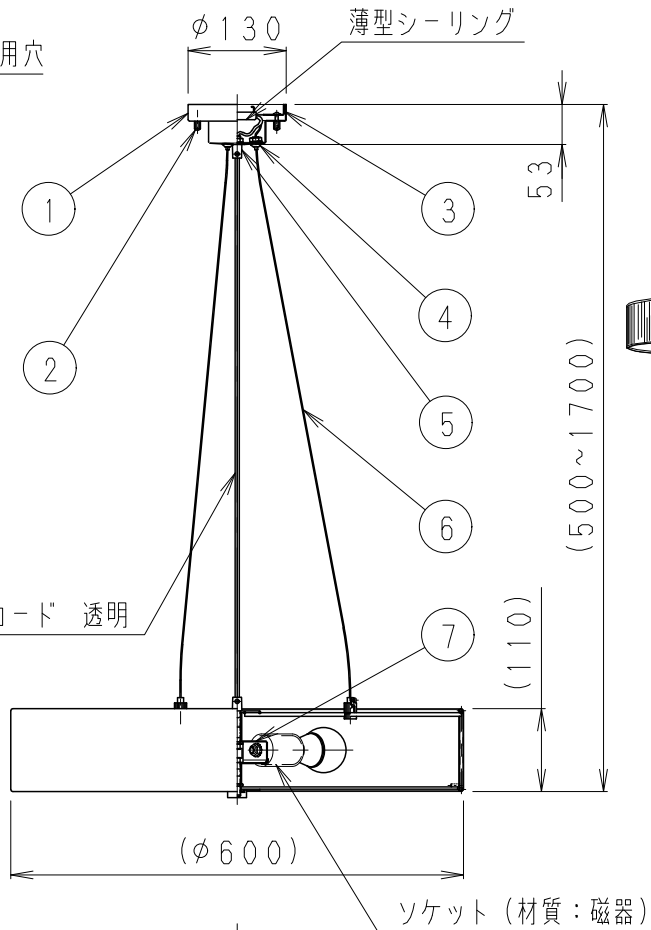

取付面寸法図 S=1/5

- ◇LED光源について
- ・LED素子は白熱灯・蛍光灯などの一般光源に比べバラツキがあるため、発光色、明るさが異なる場合がありますのでご了承ください。
 - ・パイロットランプを内蔵したスイッチとの組合せでは、LEDが完全消灯しない場合があります。
 - ・ラジオやテレビなどの音響機器の近くで点灯しますと、雑音が入ることがありますのでご注意ください。
 - ・赤外線リモコンを採用したテレビなどの近くで点灯しますと、誤動作する場合があります。
 - ・大電力機器（コピー機、ドライヤー、電子レンジ、冷暖房機器など）を使用した場合の瞬時的な電圧変動によって、ちらついたり明るさが変化したりする場合があります。

白 日塗工：N-95・マンセル：N9.5（近似値）

型番	定格電圧 (V)	周波数 (Hz)	入力電流 (mA)	消費電力 (W)
R7000A	AC100	50/60	440	24.0
R7000B	AC100	50/60	380	19.6

部番	部品名	材質・素材厚	数量	備考
10	カバー固定ネジ	鉄 (M1.0)	1	ホワイトプロンズメッキ
9	カバー	アクリル (t4)	1	乳白
8	セード	糸	1	赤
7	本体	鋼板 (t1.0)	1	白色
6	ワイヤー	SUS (φ1.2)	3	
5	コードストッパー	P C	1	透明
4	ワイヤーアジャスター		3	クロームメッキ
3	取付板	亜鉛鋼板 (t1.0)	1	
2	取付ナット	シンチュウ (M4)	2	ニッケルメッキ
1	フレンジ	鋼板 (t1.0)	1	ホワイトプロンズメッキ

特記事項 ・ワイヤーアジャスター付
 ・()内寸法は手作り品の為バラツキがあります。
 ・手作り品の為、寸法、色味、模様異なります。
 ・角形引掛シーリング付 ・引掛けローゼット取付可能
 ・LED光源寿命：約40,000h ・調光不可

適合ランプ LEDZランプ電球色タイプ
 2800K・Ra80 R7000A (LDA6L-G)
 もしくは
 2700K・Ra82 R7000B (LDA5L-G)
 口金：E26

球付 W・数 最大6.0W×4
 器具質量 約 3.8 Kg

尺 度 1/10

型番
ERP7159R

承認 | 検印 | 作成
生産終了品
 水 | 田 | 行

ENDO