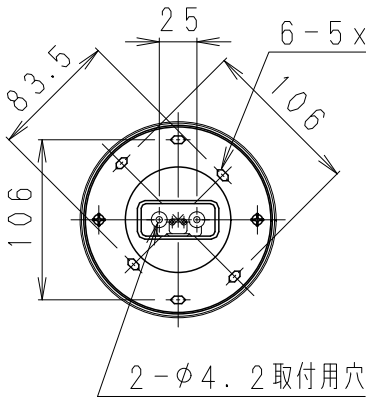

取付面寸法図 S=1/5

- ◇LED光源について
- ・LED素子は白熱灯・蛍光灯などの一般光源に比べバラツキがあるため、発光色、明るさが異なる場合がありますのでご了承ください。
 - ・パイロットランプを内蔵したスイッチとの組合せでは、LEDが完全消灯しない場合があります。
 - ・ラジオやテレビなどの音響機器の近くで点灯しますと、雑音が入ることがありますのでご注意ください。
 - ・赤外線リモコンを採用したテレビなどの近くで点灯しますと、誤動作する場合があります。
 - ・大電力機器（コピー機、ドライヤー、電子レンジ、冷暖房機器など）を使用した場合の瞬時的な電圧変動によって、ちらついたり明るさが変化したりする場合があります。

白 日塗工：N-95・マンセル：N9.5（近似値）

型番	定格電圧 (V)	周波数 (Hz)	入力電流 (mA)	消費電力 (W)
R7000A	AC100	50/60	440	24.0
R7000B	AC100	50/60	380	19.6

部番	部品名	材質・素材厚	数量	備考
10	カバー固定ネジ	鉄 (M1.0)	1	ホワイトプロンズメッキ
9	カバー	アクリル (t4)	1	乳白
8	セード	糸	1	赤
7	本体	鋼板 (t1.0)	1	白色
6	ワイヤー	SUS (φ1.2)	3	
5	コードストッパー	P C	1	透明
4	ワイヤーアジャスター		3	クロームメッキ
3	取付板	亜鉛鋼板 (t1.0)	1	
2	取付ナット	シンチュウ (M4)	2	ニッケルメッキ
1	フレンジ	鋼板 (t1.0)	1	ホワイトプロンズメッキ

特記事項 ・ワイヤーアジャスター付
 ・()内寸法は手作り品の為バラツキがあります。
 ・手作り品の為、寸法、色味、模様異なります。
 ・角形引掛シーリング付 ・引掛けローゼット取付可能
 ・LED光源寿命：約40,000h ・調光不可

適合ランプ LEDZランプ電球色タイプ
 2800K・Ra80 R7000A (LDA6L-G)
 もしくは
 2700K・Ra82 R7000B (LDA5L-G)
 口金：E26

球付 W・数 最大6.0W×4
 器具質量 約 3.8 Kg

尺 度 1/10

型番
ERP7159R

承認 | 検印 | 作成
生産終了品
 水 | 田 | 行

ENDO