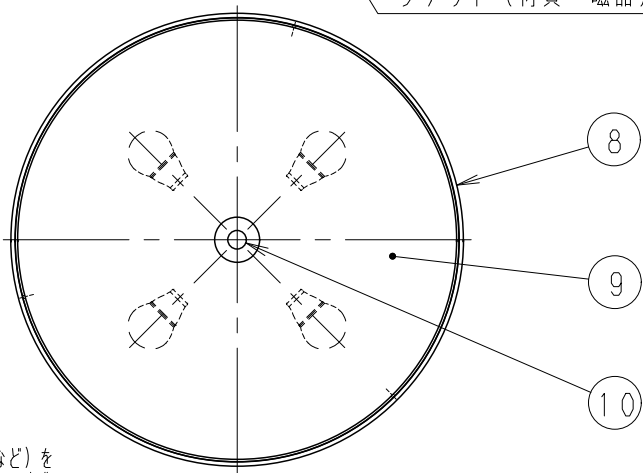

取付面寸法図 S=1/5

- ◇LED光源について
- ・LED素子は白熱灯・蛍光灯などの一般光源に比べバラツキがあるため、発光色、明るさが異なる場合がありますのでご了承ください。
 - ・パイロットランプを内蔵したスイッチとの組合せでは、LEDが完全消灯しない場合があります。
 - ・ラジオやテレビなどの音響機器の近くで点灯しますと、雑音が入ることがありますのでご注意ください。
 - ・赤外線リモコンを採用したテレビなどの近くで点灯しますと、誤動作する場合があります。
 - ・大電力機器（コピー機、ドライヤー、電子レンジ、冷暖房機器など）を使用した場合の瞬時的な電圧変動によって、ちらついたり明るさが変化したりする場合があります。

白 日塗工：N-95・マンセル：N9.5（近似値）

型番	定格電圧 (V)	周波数 (Hz)	入力電流 (mA)	消費電力 (W)
R7000A	AC100	50/60	440	24.0
R7000B	AC100	50/60	380	19.6

部番	部品名	材質・素材厚	数量	備考
10	カバー固定ネジ	鉄 (M1.0)	1	ホワイトプロンズメッキ
9	カバー	アクリル (t4)	1	乳白
8	セード	糸	1	赤
7	本体	鋼板 (t1.0)	1	白色
6	ワイヤー	SUS (φ1.2)	3	
5	コードストッパー	P C	1	透明
4	ワイヤーアジャスター		3	クロームメッキ
3	取付板	亜鉛鋼板 (t1.0)	1	
2	取付ナット	シンチュウ (M4)	2	ニッケルメッキ
1	フレンジ	鋼板 (t1.0)	1	ホワイトプロンズメッキ

特記事項 ・ワイヤーアジャスター付
 ・()内寸法は手作り品の為バラツキがあります。
 ・手作り品の為、寸法、色味、模様異なります。
 ・角形引掛シーリング付 ・引掛けローゼット取付可能
 ・LED光源寿命：約40,000h ・調光不可

適合ランプ LEDZランプ電球色タイプ
 2800K・Ra80 R7000A (LDA6L-G)
 もしくは
 2700K・Ra82 R7000B (LDA5L-G)
 口金：E26

球付 W・数 最大6.0W×4
 器具質量 約 3.8 Kg

尺 度 1/10

型番
ERP7159R

承認 | 検印 | 作成
生産終了品
 水 | 田 | 行

ENDO