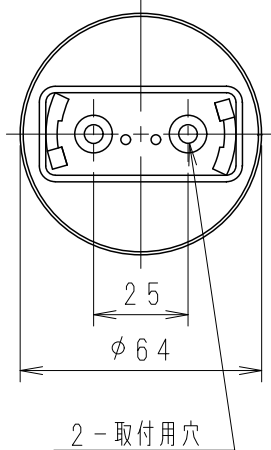

取付寸法図 (A矢視図)

(1/2)

◇LED光源について

- ・LED素子は白熱灯・蛍光灯などの一般光源に比べバラツキがあるため、発光色、明るさが異なる場合がありますのでご了承ください。
- ・パイロットランプを内蔵したスイッチとの組合せでは、LEDが完全消灯しない場合があります。
- ・ラジオやテレビなどの音響機器の近くで点灯しますと、雑音が入ることがありますのでご注意ください。
- ・赤外線リモコンを採用したテレビなどの近くで点灯しますと、誤動作する場合があります。
- ・大電力機器 (コピー機、ドライヤー、電子レンジ、冷暖房機器など) を使用した場合の瞬時的な電圧変動によって、ちらついたり明るさが変化したりする場合があります。

白 日塗工 : N-95 ・ マンセル : N9.5 (近似値)

型番	定格電圧 (V)	周波数 (Hz)	入力電流 (mA)	消費電力 (W)
R7000A	AC100	50/60	110	6.0
R7000B	AC100	50/60	95	4.9

7	グローブ	ガラス	1	乳白消	特記事項 ・天井付専用 ・角型引掛シーリング付 ・コードハンガー付 ・LED光源寿命:約40,000h ・調光不可 適合ランプ LEDZランプ電球色タイプ 2800K・Ra80 R7000A (LDA6L-G) もしくは 2700K・Ra82 R7000B (LDA5L-G) 口金:E26 球付	型番	
6	グローブホルダー	鋼板	1	白艶消		最大6.0W×1 約 1.6 Kg	ERP7156M 生産終了品
5	パイプ	鋼管 (φ9.5)	1	白艶消			
4	キャプタイヤコード	耐熱ビニル (φ6.6)	1	白		W・数 約 1.6 Kg	1/4 ENDO
3	フレンジ止めリング	真鍮	1	白艶消			
2	角型引掛シーリング	ユリア樹脂	1				
1	フレンジ	鋼板	1	白艶消			
部番	部品名	材質・素材厚	数量	備考	器具質量	尺度