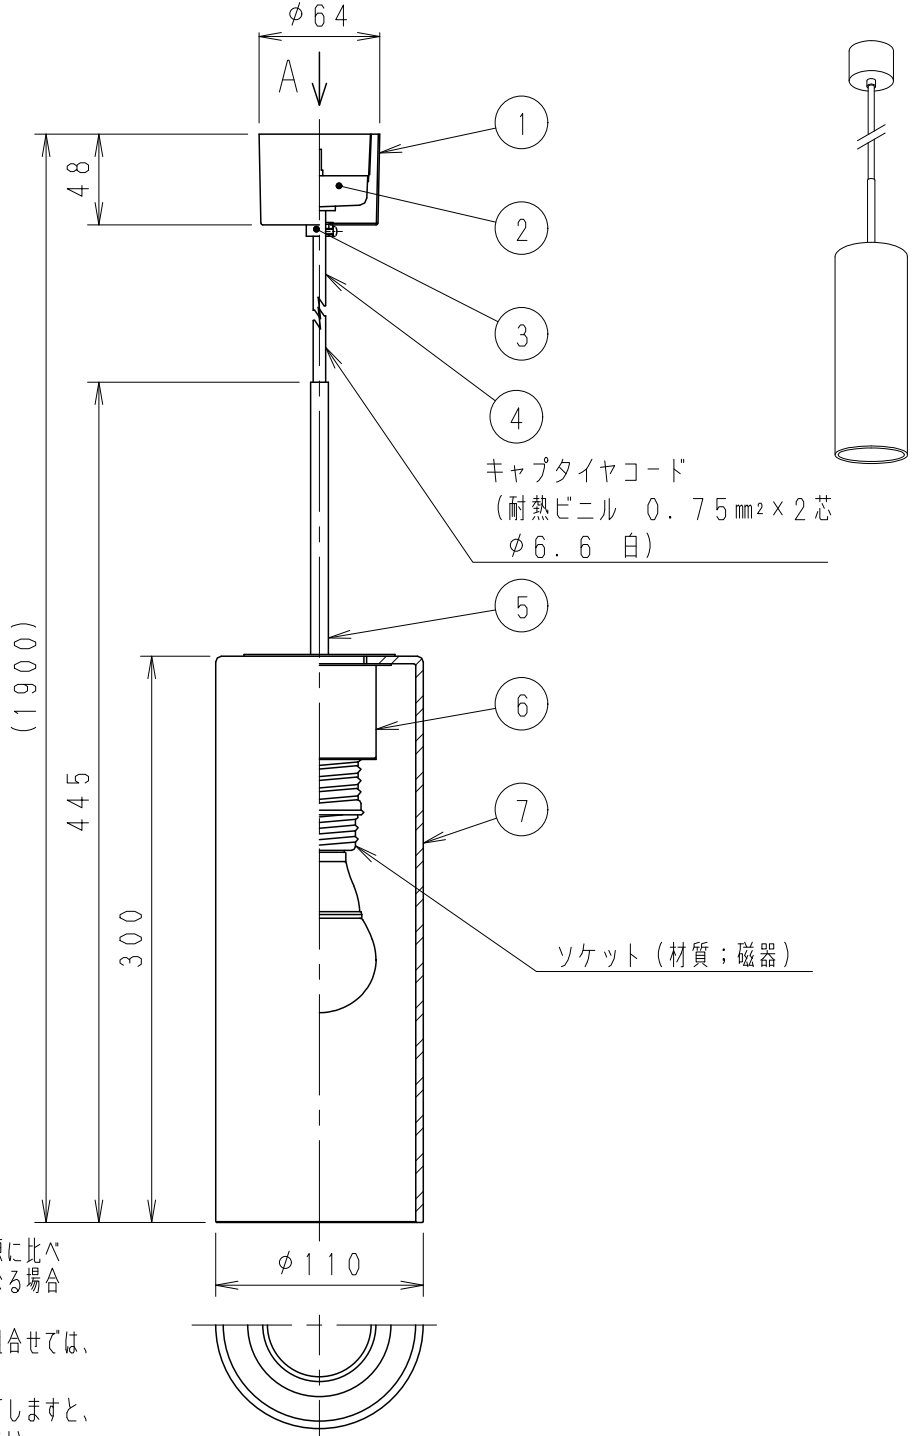

取付寸法図 (A矢視図)

(1/2)

◇LED光源について

- ・LED素子は白熱灯・蛍光灯などの一般光源に比べバラツキがあるため、発光色、明るさが異なる場合がありますのでご了承ください。
- ・パイロットランプを内蔵したスイッチとの組合せでは、LEDが完全消灯しない場合があります。
- ・ラジオやテレビなどの音響機器の近くで点灯しますと、雑音が入ることがありますのでご注意ください。
- ・赤外線リモコンを採用したテレビなどの近くで点灯しますと、誤動作する場合があります。
- ・大電力機器 (コピー機、ドライヤー、電子レンジ、冷暖房機器など) を使用した場合の瞬時的な電圧変動によって、ちらついたり明るさが変化したりする場合があります。

白 日塗工 : N-95 ・ マンセル : N9.5 (近似値)

型番	定格電圧 (V)	周波数 (Hz)	入力電流 (mA)	消費電力 (W)
R7000A	AC100	50/60	110	6.0
R7000B	AC100	50/60	95	4.9

7	グローブ	ガラス	1	乳白消	特記事項 ・天井付専用 ・角型引掛シーリング付 ・コードハンガー付 ・LED光源寿命:約40,000h ・調光不可 適合ランプ LEDZランプ電球色タイプ 2800K・Ra80 R7000A (LDA6L-G) もしくは 2700K・Ra82 R7000B (LDA5L-G) 口金:E26 球付	型番	
6	グローブホルダー	鋼板	1	白艶消		最大6.0W×1 約 1.6 Kg	ERP7156M 生産終了品
5	パイプ	鋼管 (φ9.5)	1	白艶消			
4	キャプタイヤコード	耐熱ビニル (φ6.6)	1	白		W・数 約 1.6 Kg	1/4 ENDO
3	フレンジ止めリング	真鍮	1	白艶消			
2	角型引掛シーリング	ユリア樹脂	1				
1	フレンジ	鋼板	1	白艶消			
部番	部品名	材質・素材厚	数量	備考	器具質量	尺度	