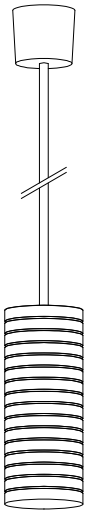

取付寸法図 (A矢視図)

◇LED光源について

- ・LED素子は白熱灯・蛍光灯などの一般光源に比べバツキがあるため、発光色、明るさが異なる場合がありますのでご了承ください。
- ・パイロットランプを内蔵したスイッチとの組合せでは、LEDが完全消灯しない場合があります。
- ・ラジオやテレビなどの音響機器の近くで点灯しますと、雑音が入ることがありますのでご注意ください。
- ・赤外線リモコンを採用したテレビなどの近くで点灯しますと、誤動作する場合があります。
- ・大電力機器(コピー機、ドライヤー、電子レンジ、冷暖房機器など)を使用した場合の瞬時的な電圧変動によって、ちらついたり明るさが変化したりする場合があります。

白 日塗工：N-95・マンセル：N9.5 (近似値)

RAD-427L (LDA5L-H-E17/S) × 1				
定格電圧 (V)	周波数 (Hz)	消費電力 (W)	入力電流 (mA)	調光対応
AC100	50/60	5.0	90	不可

7									特記事項	型番
6	セード	鋼板	1	白艶消					・天井付専用 ・角型引掛シーリング付/コードハンガー付 ・調光不可 ・設計寿命：約40,000h	ERP7149W
5	セード止めナット	シンチュウ・M10	1	白艶消						
4	キャプタイヤコード	耐熱ビニル(φ6.6)	1	白						
3	フレンジ止めビス	ポリカ樹脂(M3)	1	透明				適合ランプ	LEDZ LAMP RAD-427L (LDA5L-H-E17/S) フロストタイプ Ra80 電球色タイプ (2700K) 口金：E17	
2	角型引掛シーリング	ユリア樹脂	1	茶				球付		
1	フレンジ	鋼板	1	白艶消				W・数	5.0W × 1	尺度
部番	部品名	材質・素材厚	数量	備考	器具質量	約 0.9 Kg				1/3