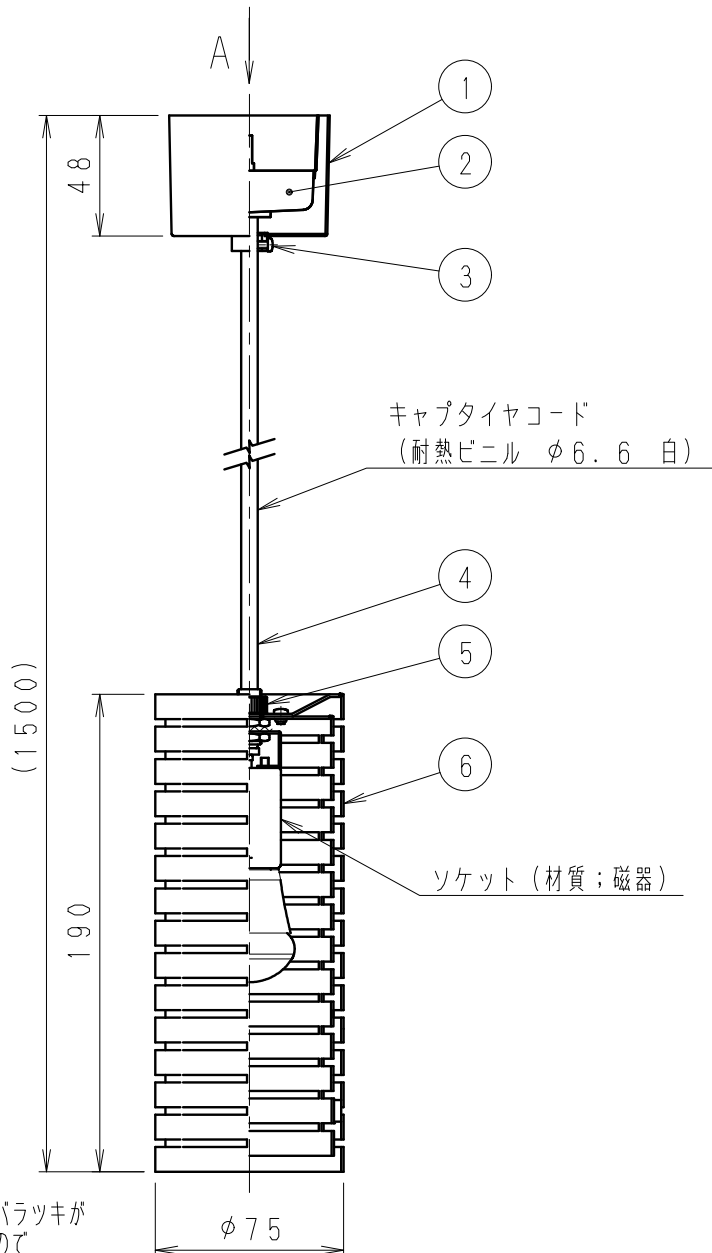

取付寸法図 (A矢視図)

◇LED光源について

- ・LED素子は白熱灯・蛍光灯などの一般光源に比べバツキがあるため、発光色、明るさが異なる場合がありますのでご了承ください。
- ・パイロットランプを内蔵したスイッチとの組合せでは、LEDが完全消灯しない場合があります。
- ・ラジオやテレビなどの音響機器の近くで点灯しますと、雑音が入ることがありますのでご注意ください。
- ・赤外線リモコンを採用したテレビなどの近くで点灯しますと、誤動作する場合があります。
- ・大電力機器(コピー機、ドライヤー、電子レンジ、冷暖房機器など)を使用した場合の瞬時的な電圧変動によって、ちらついたり明るさが変化したりする場合があります。

白 日塗工：N-95・マンセル：N9.5 (近似値)

RAD-427L (LDA5L-H-E17/S) × 1				
定格電圧 (V)	周波数 (Hz)	消費電力 (W)	入力電流 (mA)	調光対応
AC100	50/60	5.0	90	不可

7									特記事項	型番
6	セード	鋼板	1	白艶消					・天井付専用 ・角型引掛シーリング付/コードハンガー付 ・調光不可 ・設計寿命：約40,000h	ERP7149W
5	セード止めナット	シンチュウ・M10	1	白艶消						
4	キャプタイヤコード	耐熱ビニル(φ6.6)	1	白						
3	フレンジ止めビス	ポリカ樹脂(M3)	1	透明				適合ランプ	LEDZ LAMP RAD-427L (LDA5L-H-E17/S) フロストタイプ Ra80 電球色タイプ (2700K) 口金：E17	
2	角型引掛シーリング	ユリア樹脂	1	茶				球付		
1	フレンジ	鋼板	1	白艶消				W・数	5.0W × 1	尺度
部番	部品名	材質・素材厚	数量	備考	器具質量	約 0.9 Kg				1/3