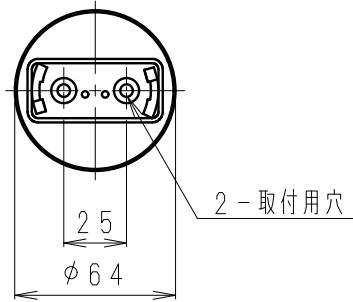

取付寸法図 (A矢視図)

◇LED光源について

- ・LED素子は白熱灯・蛍光灯などの一般光源に比べバツキがあるため、発光色、明るさが異なる場合がありますのでご了承ください。
- ・パイロットランプを内蔵したスイッチとの組合せでは、LEDが完全消灯しない場合があります。
- ・ラジオやテレビなどの音響機器の近くで点灯しますと、雑音が入ることがありますのでご注意ください。
- ・赤外線リモコンを採用したテレビなどの近くで点灯しますと、誤動作する場合があります。
- ・大電力機器(コピー機、ドライヤー、電子レンジ、冷暖房機器など)を使用した場合の瞬時的な電圧変動によって、ちらついたり明るさが変化したりする場合があります。

白 日塗工：N-95・マンセル：N9.5 (近似値)

RAD-427L (LDA5L-H-E17/S) × 1				
定格電圧 (V)	周波数 (Hz)	消費電力 (W)	入力電流 (mA)	調光対応
AC100	50/60	5.0	90	不可

7									特記事項	型番
6	セード	鋼板	1	白艶消					・天井付専用 ・角型引掛シーリング付/コードハンガー付 ・調光不可 ・設計寿命：約40,000h	ERP7149W
5	セード止めナット	シンチュウ・M10	1	白艶消						
4	キャプタイヤコード	耐熱ビニル(φ6.6)	1	白						
3	フレンジ止めビス	ポリカ樹脂(M3)	1	透明				適合ランプ	LEDZ LAMP RAD-427L (LDA5L-H-E17/S) フロストタイプ Ra80 電球色タイプ (2700K) 口金：E17	
2	角型引掛シーリング	ユリア樹脂	1	茶				球付		
1	フレンジ	鋼板	1	白艶消				W・数	5.0W × 1	尺度
部番	部品名	材質・素材厚	数量	備考	器具質量	約 0.9 Kg				1/3

承認 検印 作成
生産終了品
水田野