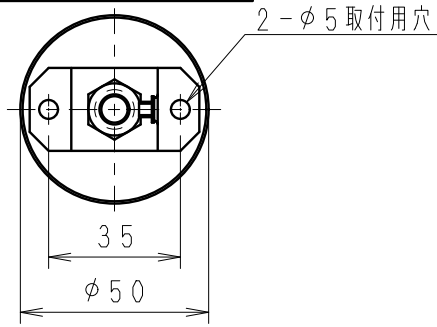

取付面寸法図 (S=1/2)