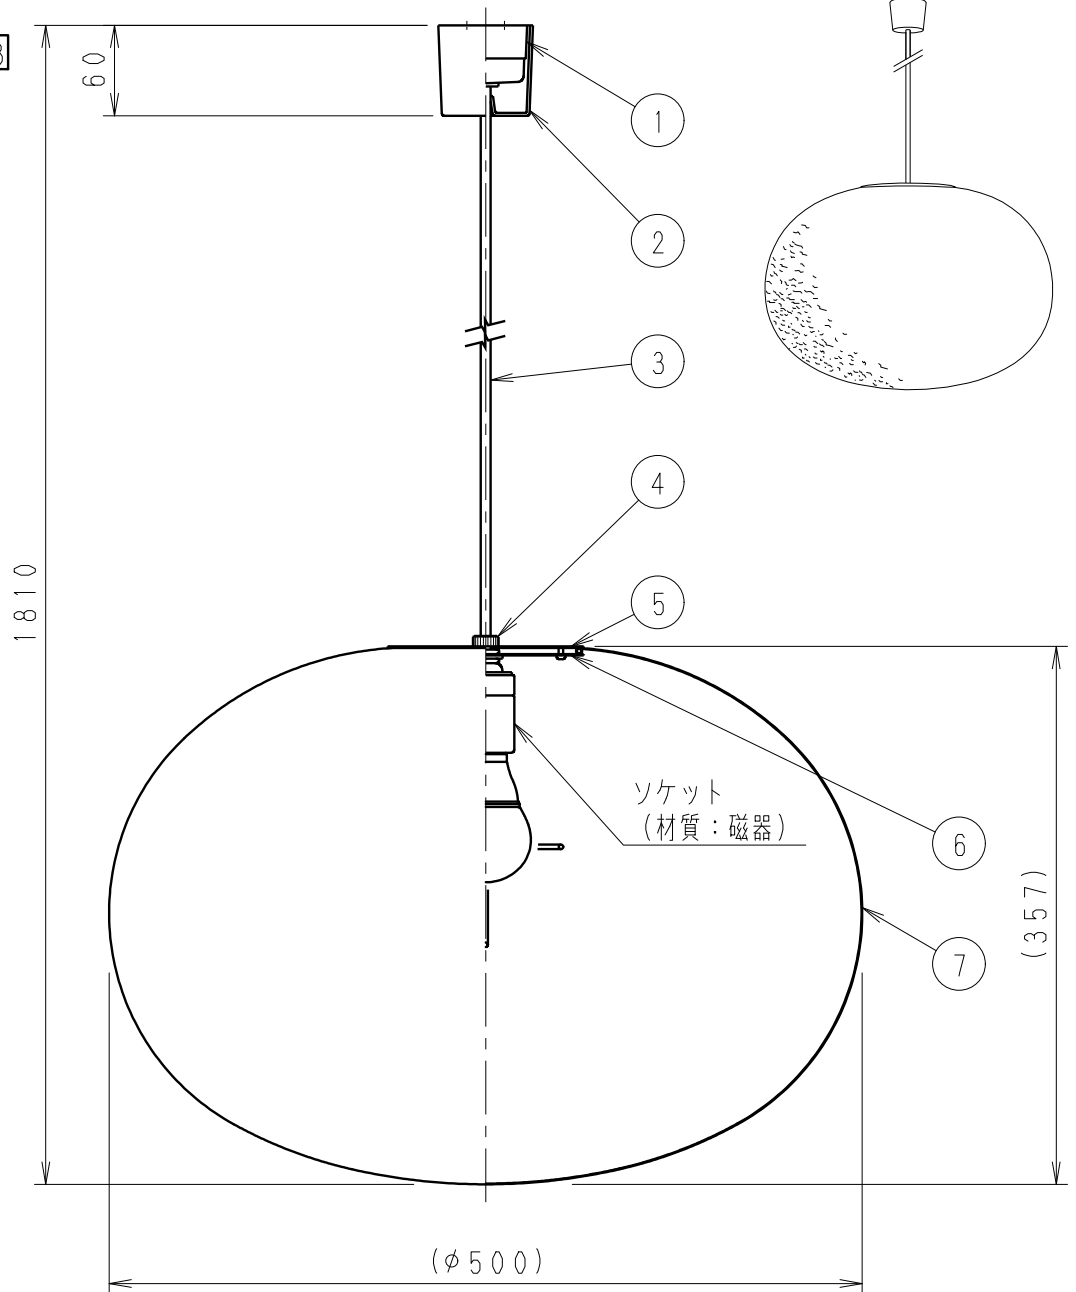

取付面寸法 S = 1 / 3

◇LED光源について

- ・LED素子は白熱灯・蛍光灯などの一般光源に比べバラツキがあるため、発光色、明るさが異なる場合がありますのでご了承ください。
- ・パイロットランプを内蔵したスイッチとの組合せでは、LEDが完全消灯しない場合があります。
- ・ラジオやテレビなどの音響機器の近くで点灯しますと、雑音が入ることがありますのでご注意ください。
- ・赤外線リモコンを採用したテレビなどの近くで点灯しますと、誤動作する場合があります。

ランプ型番	定格電圧 (V)	周波数 (Hz)	消費電力 (W)	入力電流 (mA)	調光対応
R7000A (LDA6L-G) × 1	AC100	50/60	6	110	不可
R7000B (LDA5L-G) × 1	AC100	50/60	4.9	95	不可

7	セード	因州和紙	1		特記事項 ・角型引掛シーリング付 ・コードハンガー付 ・手造り品の為、寸法・色味・模様が多少異なります ・調光不可 ・LED光源寿命：約40,000時間	型番 ERP7115N
6	セード受け	亜鉛鋼板	1			
5	セードカバー	鋼板	1	オフホワイト艶消		
4	ローレットナット	シチユウ・4分24山	1	クロームメッキ		
3	キャブタイヤコード	耐熱ビニル・φ6.6	1	黒 (0.75mm ² ×2芯)	適合ランプ LEDZ LAMP 電球色タイプ R7000A (LDA6L-G) Ra80 (2800K) もしくは、 R7000B (LDA5L-G) Ra82 (2700K) 口金：E26	<div style="border: 2px solid red; padding: 5px; display: inline-block;"> 承認 検印 作成 生産終了品 沢田 野 </div>
2	フレンジ	樹脂 (PP)	1	黒	球付	
1	引掛シーリングキャップ	ユリア	1		W・数 最大6.0W×1	尺度
部番	部品名	材質・素材厚	数量	備考	器具質量 約 0.7 Kg	1 / 5