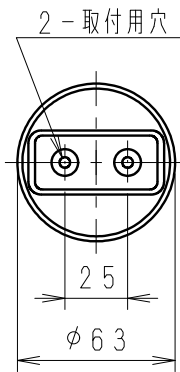

取付面寸法 S = 1 / 3

◇LED光源について

- ・LED素子は白熱灯・蛍光灯などの一般光源に比べバラツキがあるため、発光色、明るさが異なる場合がありますのでご了承ください。
- ・パイロットランプを内蔵したスイッチとの組合せでは、LEDが完全消灯しない場合があります。
- ・ラジオやテレビなどの音響機器の近くで点灯しますと、雑音が入ることがありますのでご注意ください。
- ・赤外線リモコンを採用したテレビなどの近くで点灯しますと、誤動作する場合があります。

ランプ型番	定格電圧 (V)	周波数 (Hz)	消費電力 (W)	入力電流 (mA)	調光対応
R7000A (LDA6L-G) × 1	AC100	50/60	6	110	不可
R7000B (LDA5L-G) × 1	AC100	50/60	4.9	95	不可

7	セード	因州和紙	1		特記事項 ・角型引掛シーリング付 ・コードハンガー付 ・手造り品の為、寸法・色味・模様が多少異なります ・調光不可 ・LED光源寿命：約40,000時間	型番 ERP7115N
6	セード受け	亜鉛鋼板	1			
5	セードカバー	鋼板	1	オフホワイト艶消		
4	ローレットナット	シチユウ・4分24山	1	クロームメッキ		
3	キャブタイヤコード	耐熱ビニル・φ6.6	1	黒 (0.75mm ² ×2芯)	適合ランプ LEDZ LAMP 電球色タイプ R7000A (LDA6L-G) Ra80 (2800K) もしくは、 R7000B (LDA5L-G) Ra82 (2700K) 口金：E26	<div style="border: 2px solid red; padding: 5px; display: inline-block;"> 承認 検印 作成 生産終了品 沢田 野 </div>
2	フレンジ	樹脂 (PP)	1	黒	球付	
1	引掛シーリングキャップ	ユリア	1		W・数 最大6.0W×1	尺度
部番	部品名	材質・素材厚	数量	備考	器具質量 約 0.7 Kg	1 / 5