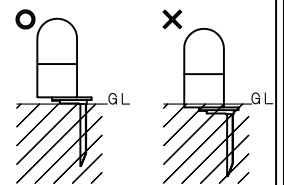

LED光源について

・LED素子は白熱灯・蛍光灯などの一般光源に比べバツキがあるため、発光色・明るさが異なる場合がありますのでご了承ください。

▲安全に関するご注意

- ・この器具は、5℃~35℃の温度範囲でご使用ください。高温で使用すると火災の原因となります。
- ・この器具は屋外用です。浴室やプールなどの湿気が多い場所、湯気が直接当たる場所、粉塵・腐食性ガスが発生する場所、油分の影響を受ける場所では、使用できません。誤って使用の場合、器具の落下及び絶縁不良、感電等の原因となります。
- ・やわらかい土壌や砂地などに施工の場合は、砂利などで土壌改良を行ってください。水の溜まりやすい場所・植木などの生い茂る場所には設置しないでください。(器具の転倒や水の浸水の原因となります。)
- ・必ず垂直方向に施工ください。(斜め使用などにより浸水の原因となります。)
- ・アース線により器具本体とアース施工を実施してください。
- ・Uキャップ(コンセントプラグ)接続のコンセント回路には必ず漏電ブレーカーを施工ください。(感電・火災の防止の為)
- ・Uキャップ(コンセントプラグ)接続のコンセントは 雨線内に設置してください。
- ・点灯時および点灯中はLED光源を直視しないでください。

スパイクのペダル部が地上に出るように、土に埋め込んでください。

RAD-715L (LDA4L-G-E17) ×1

定格電圧 (V)	周波数 (Hz)	入力電圧 (V)	入力電流 (mA)	消費電力 (W)	調光対応
AC100V	50/60	100	75	4.2	不可

7					特記事項 ・防雨形 ・調光不可・アース工事が必要です ・キャブタイヤケーブル・Uキャップ付(5m) ・LED光源寿命40000時間 (JIS C8155:2010に準拠)	型番 ERL8214S	
6							
5	スパイク	アルミ	1	シルバーメタリック			
4	固定ビス	ステンレス (M4)	2	生地			
3	ペダル	アルミダイキャスト	1	シルバーメタリック	適合ランプ LEDZ LAMP RAD-715L Ra 82 電球色タイプ (2700K) □金:E17	承認 検印 作成 村山 三浪 <b>生産終了品</b>	
2	ポール	アルミ・φ90	1	シルバーメタリック			
1	グローブ	ガラス	1	乳白消	W・数 4.2W×1	尺 度 1/4	
部番	部 品 名	材質・素材厚	数量	備 考	器具質量 約1.7 Kg		