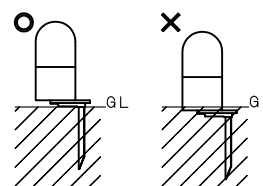

スパイクのペダル部が地上に出るように、土に埋め込んでください。

RAD-715L (LDA4L-G-E17) ×1

定格電圧 (V)	周波数 (Hz)	入力電圧 (V)	入力電流 (mA)	消費電力 (W)	調光対応
AC100V	50/60	100	75	4.2	不可

部番	部品名	材質・素材厚	数量	備考	特記事項	型番
7	スパイク	アルミ	1	シルバーメタリック	特記事項 ・防雨形 ・調光不可 ・アース工事が必要です ・キャプタイヤケーブル・Uキャップ付(5m) ・LED光源寿命40000時間 (JIS C8155:2010に準拠)	ERL8183SA
6	固定ビス	ステンレス(M4)	2	生地		
5	ペダル	アルミダイキャスト	1	シルバーメタリック		
4	ポール	アルミ/φ90	1	シルバーメタリック		
3	ガード	アルミダイキャスト	2	シルバーメタリック		
2	グローブ	ガラス	1	乳白消		
1	キャップ	アルミダイキャスト	1	シルバーメタリック		
					適合ランプ	LEDZ LAMP RAD-715L Ra 82 電球色タイプ (2700K) 口金:E17
					球付	
					W・数	4.2W×1
					器具質量	約 1.6 Kg
					尺 度	1/4