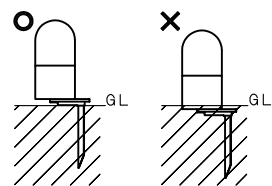

LED光源について

・LED素子は白熱灯・蛍光灯などの一般光源に比べバラストがあるため、発光色・明るさが異なる場合がありますのでご了承ください。

⚠安全に関するご注意

- ・この器具は、5℃～35℃の温度範囲でご使用ください。高温で使用すると火災の原因となります。
- ・この器具は屋外用です。浴室やプールなどの湿気の多い場所、湯気が直接当たる場所、粉塵・腐食性ガスが発生する場所、油分の影響を受ける場所では、使用できません。誤って使用の場合、器具の落下及び絶縁不良、感電等の原因となります。
- ・やわらかい土壌や砂地などに施工の場合は、砂利などで土壌改良を行ってください。水の溜まりやすい場所・植木などの生い茂る場所には設置しないでください。(器具の転倒や水の浸水の原因となります。)
- ・必ず垂直方向に施工ください。(斜め使用などにより浸水の原因となります。)
- ・アース線により器具本体とアース施工を実施してください。
- ・Uキャップ(コンセントプラグ)接続のコンセント回路には必ず漏電ブレーカーを施工ください。(感電・火災の防止の為)
- ・Uキャップ(コンセントプラグ)接続のコンセントは 雨線内に設置してください。
- ・点灯時および点灯中はLED光源を直視しないでください。

スパイクのペダル部が地上に出るように、土に埋め込んでください。

RAD-715L (LDA4L-G-E17) ×1

定格電圧 (V)	周波数 (Hz)	入力電圧 (V)	入力電流 (mA)	消費電力 (W)	調光対応
AC100V	50/60	100	75	4.2	不可

ダークグレー 日塗工：N-20・マンセル：N2 (近似値)

部番	部品名	材質・素材厚	数量	備考	特記事項	型番
7					特記事項 ・防雨形・調光不可・アース工事が必要です ・キャブタイヤケーブル・Uキャップ付(5m) ・LED光源寿命40000時間 (JIS C8155:2010に準拠)	ERL8179HA
6						
5	スパイク	アルミ	1	レザ-仕上(ダークグレー)	適合ランプ LEDZ LAMP RAD-715L Ra 82 電球色タイプ (2700K) 口金：E17	承認 捺印 作成 村山 生 産 終 了 品
4	固定ビス	ステンレス (M4)	2	黒色メッキ		
3	ペダル	アルミダイキャスト	1	レザ-仕上(ダークグレー)	W・数 4.2W×1 器具質量 約 1.6 Kg	尺 度 1/4
2	ポール	アルミ・φ90	1	レザ-仕上(ダークグレー)		
1	グローブ	ガラス	1	乳白消		