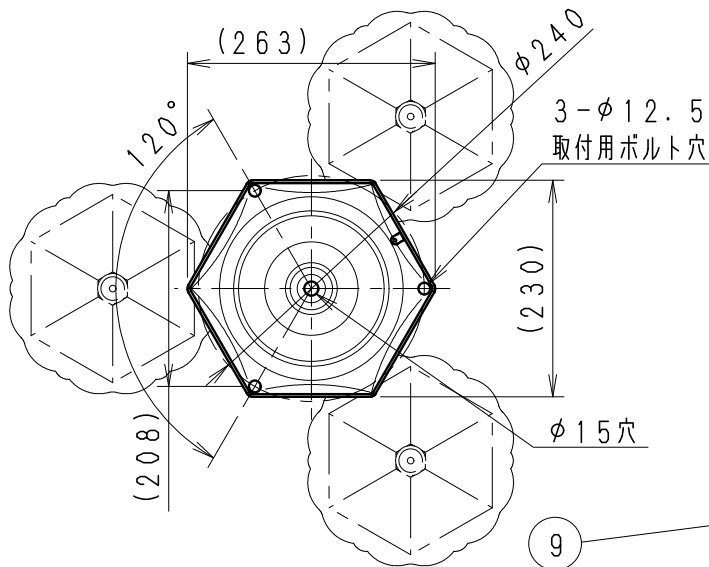

A矢視取付面寸法図 (S=1/8)

基礎寸法

| | 基礎幅 (mm) | 根入れ長 (mm) |
|---------|----------|-----------|
| 風速60m/s | 500 | 800 |
| 風速40m/s | 500 | 500 |

基礎工事別途施工

アンカーボルト別途施工 M12
深さ300 (根入れ長500)
深さ500 (根入れ長800)

| ランプ型番 | 定格電圧 (V) | 周波数 (Hz) | 入力電流 (mA) | 消費電力 (W) |
|--------|----------|----------|-----------|----------|
| R7000A | AC100V | 50/60 | 330 | 18 |
| R7000B | AC100V | 50/60 | 285 | 14.7 |