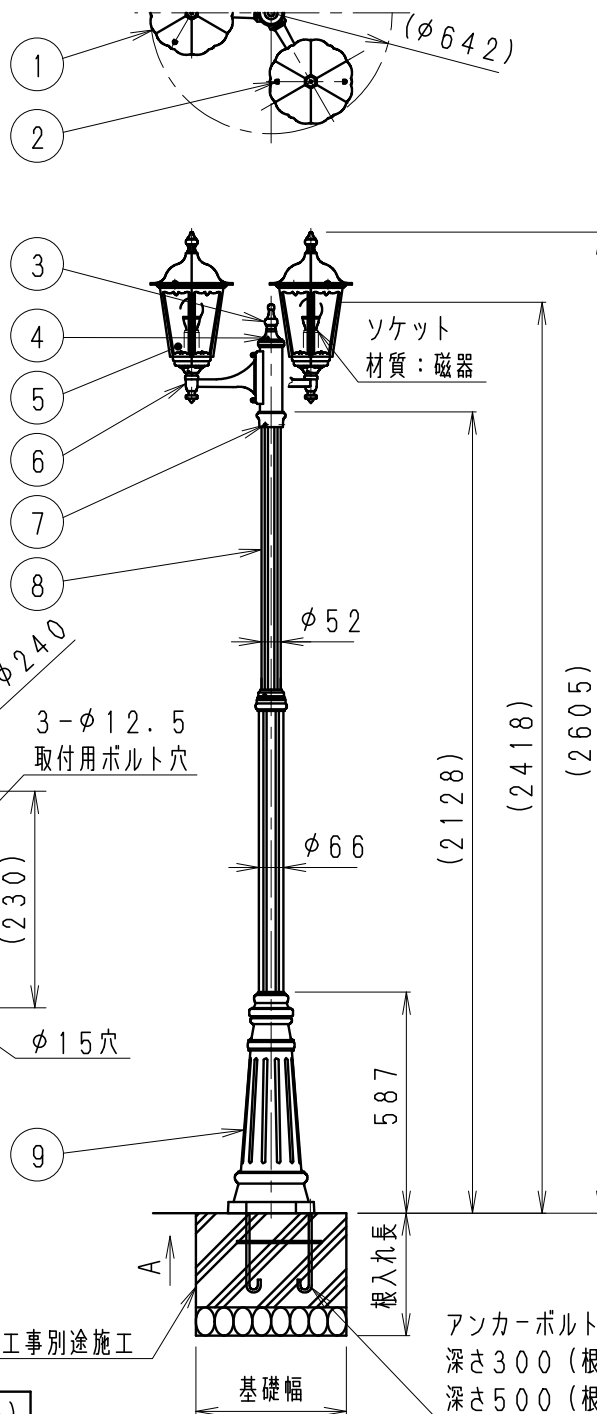

A矢視取付面寸法図 (S=1/8)

基礎寸法

| | 基礎幅 (mm) | 根入れ長 (mm) |
|---------|----------|-----------|
| 風速60m/s | 500 | 800 |
| 風速40m/s | 500 | 500 |

基礎工事別途施工

アンカーボルト別途施工 M12
深さ300 (根入れ長500)
深さ500 (根入れ長800)

| ランプ型番 | 定格電圧 (V) | 周波数 (Hz) | 入力電流 (mA) | 消費電力 (W) |
|--------|----------|----------|-----------|----------|
| R7000A | AC100V | 50/60 | 330 | 18 |
| R7000B | AC100V | 50/60 | 285 | 14.7 |

| 部番 | 部品名 | 材質・素材厚 | 数量 | 備考 |
|----|----------|-----------|----|---------|
| 9 | ベース | アルミダイキャスト | 1 | 青銅色古味仕上 |
| 8 | ポール | アルミダイキャスト | 1 | 青銅色古味仕上 |
| 7 | 固定ビス | ステンレス・M5 | 3 | |
| 6 | 灯体 | アルミダイキャスト | 3 | 青銅色古味仕上 |
| 5 | セード | ガラス | 18 | 透明スモーク |
| 4 | キャップ取付ビス | ステンレス・M5 | 3 | |
| 3 | キャップ | アルミダイキャスト | 1 | 青銅色古味仕上 |
| 2 | 笠取付ビス | ステンレス・M4 | 6 | |
| 1 | 笠 | アルミダイキャスト | 3 | 青銅色古味仕上 |