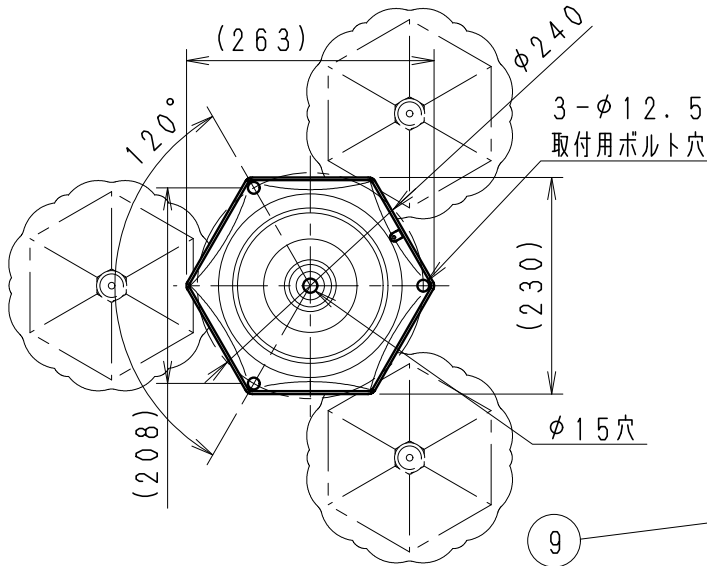

A矢視取付面寸法図 (S = 1/8)

基礎寸法

	基礎幅 (mm)	根入れ長 (mm)
風速60m/s	500	800
風速40m/s	500	500

ランプ型番	定格電圧 (V)	周波数 (Hz)	入力電流 (mA)	消費電力 (W)
R7000A	AC100V	50/60	330	18
R7000B	AC100V	50/60	285	14.7

部番	部品名	材質・素材厚	数量	備考
9	ベース	アルミダイキャスト	1	黒
8	ポール	アルミダイキャスト	1	黒
7	固定ビス	ステンレス・M5	3	
6	灯体	アルミダイキャスト	3	黒
5	セード	ガラス	18	透明スモーク
4	キャップ取付ビス	ステンレス・M5	3	
3	キャップ	アルミダイキャスト	1	黒
2	笠取付ビス	ステンレス・M4	6	
1	笠	アルミダイキャスト	3	黒