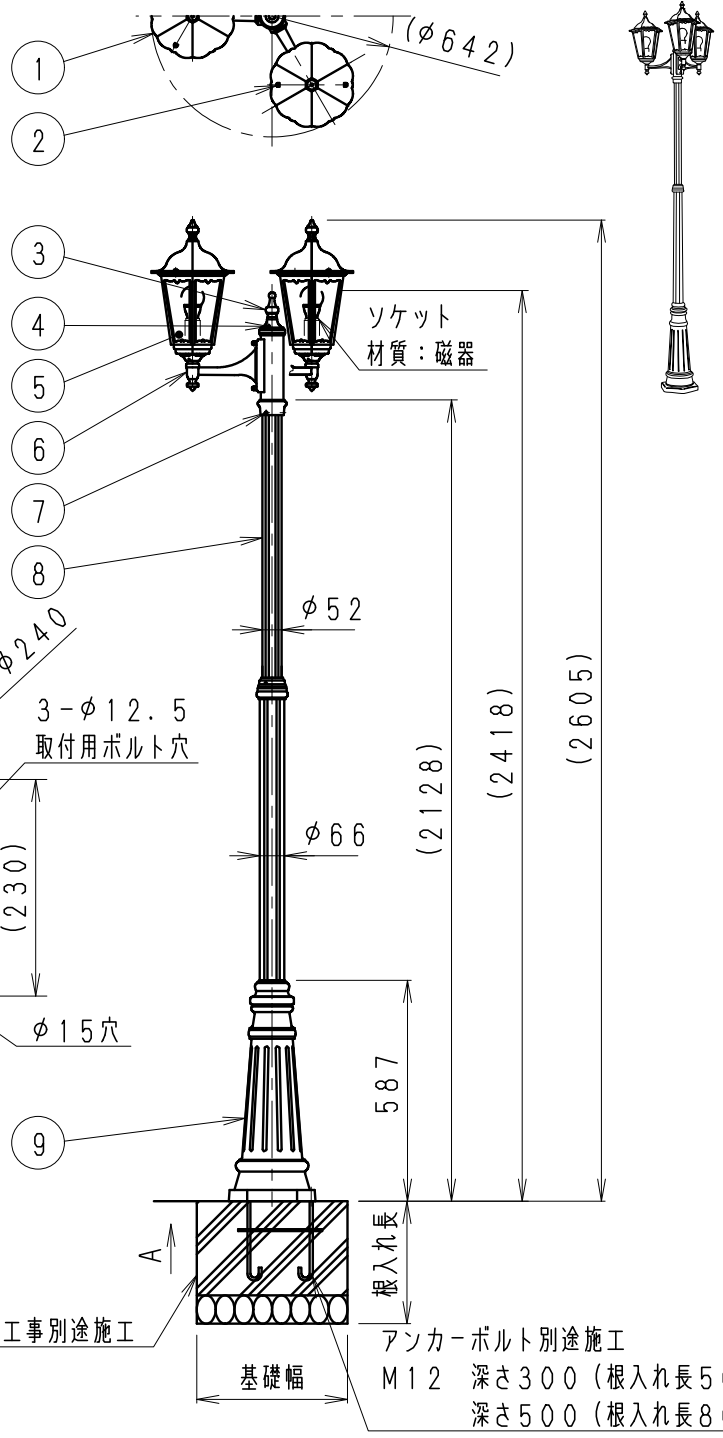

A矢視取付面寸法図 (S = 1/8)

基礎寸法

	基礎幅 (mm)	根入れ長 (mm)
風速60m/s	500	800
風速40m/s	500	500

ランプ型番	定格電圧 (V)	周波数 (Hz)	入力電流 (mA)	消費電力 (W)
R7000A	AC100V	50/60	330	18
R7000B	AC100V	50/60	285	14.7

部番	部品名	材質・素材厚	数量	備考
9	ベース	アルミダイキャスト	1	黒
8	ポール	アルミダイキャスト	1	黒
7	固定ビス	ステンレス・M5	3	
6	灯体	アルミダイキャスト	3	黒
5	セード	ガラス	18	透明スモーク
4	キャップ取付ビス	ステンレス・M5	3	
3	キャップ	アルミダイキャスト	1	黒
2	笠取付ビス	ステンレス・M4	6	
1	笠	アルミダイキャスト	3	黒