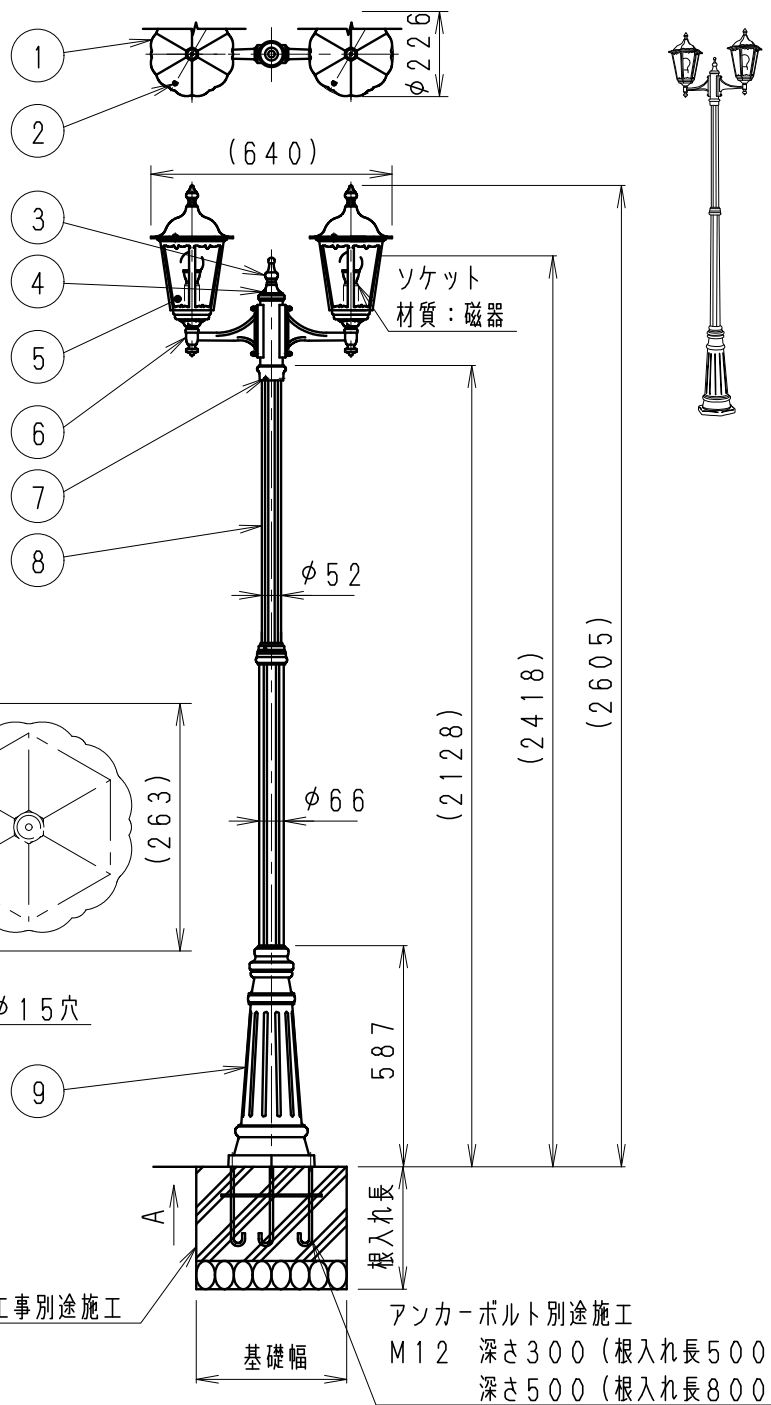

基礎寸法

	基礎幅 (mm)	根入れ長 (mm)
風速60m/s	500	800
風速40m/s	500	500

ランプ型番	定格電圧 (V)	周波数 (Hz)	入力電流 (mA)	消費電力 (W)
R7000A	AC100V	50/60	220	1.2
R7000B	AC100V	50/60	190	9.8

部番	部品名	材質・素材厚	数量	備考
9	ベース	アルミダイキャスト	1	青銅色古味仕上
8	ポール	アルミダイキャスト	1	青銅色古味仕上
7	固定ビス	ステンレス・M5	3	
6	灯体	アルミダイキャスト	2	青銅色古味仕上
5	セード	ガラス	12	透明スモーク
4	キャップ取付ビス	ステンレス・M5	3	
3	キャップ	アルミダイキャスト	1	青銅色古味仕上
2	笠取付ビス	ステンレス・M4	4	
1	笠	アルミダイキャスト	2	青銅色古味仕上

特記事項
防雨形
基本耐風速50m/s
調光不可、LED光源寿命：約40000時間

型番
ERL8158G

適合ランプ
LEDZランプ電球色タイプ
2800K・Ra80 R7000A (LDA6L-G)
もしくは
2700K・Ra82 R7000B (LDA5L-G)
口金：E26

球付

W・数 最大 6W X 2
器具質量 約 13.5 Kg

尺度 1/20

承認 検印 作成
生産終了品
水田

ENDO