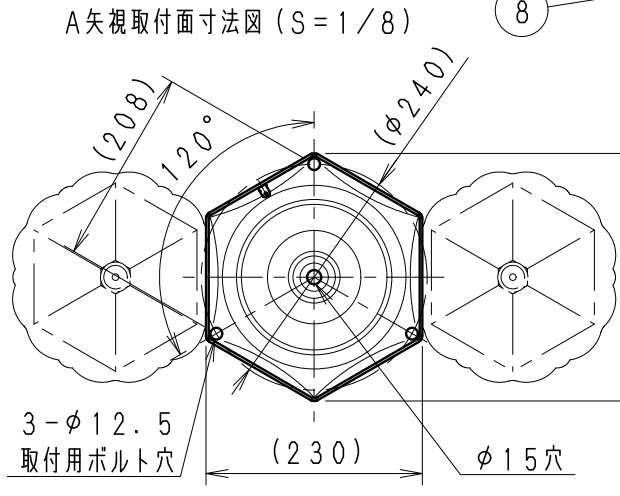

基礎寸法

	基礎幅 (mm)	根入れ長 (mm)
風速60m/s	500	800
風速40m/s	500	500

ランプ型番	定格電圧 (V)	周波数 (Hz)	入力電流 (mA)	消費電力 (W)
R7000A	AC100V	50/60	220	1.2
R7000B	AC100V	50/60	190	9.8

部番	部品名	材質・素材厚	数量	備考
9	ベース	アルミダイキャスト	1	青銅色古味仕上
8	ポール	アルミダイキャスト	1	青銅色古味仕上
7	固定ビス	ステンレス・M5	3	
6	灯体	アルミダイキャスト	2	青銅色古味仕上
5	セード	ガラス	12	透明スモーク
4	キャップ取付ビス	ステンレス・M5	3	
3	キャップ	アルミダイキャスト	1	青銅色古味仕上
2	笠取付ビス	ステンレス・M4	4	
1	笠	アルミダイキャスト	2	青銅色古味仕上