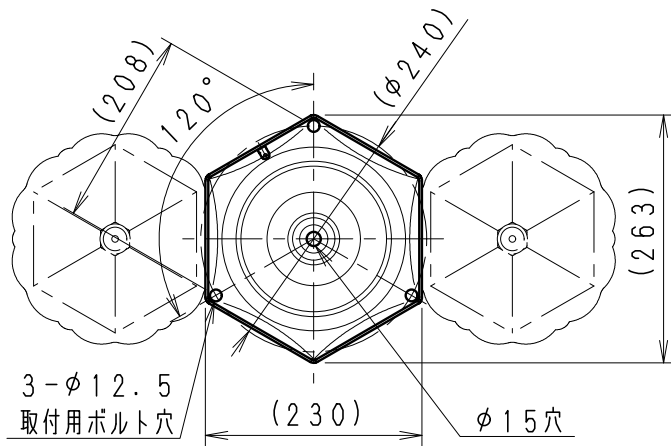

A矢視取付面寸法図 (S=1/8)

基礎寸法

	基礎幅 (mm)	根入れ長 (mm)
風速60m/s	500	800
風速40m/s	500	500

ランプ型番	定格電圧 (V)	周波数 (Hz)	入力電流 (mA)	消費電力 (W)
R7000A	AC100V	50/60	220	12
R7000B	AC100V	50/60	190	9.8

部番	部品名	材質・素材厚	数量	備考
9	ベース	アルミダイキャスト	1	黒
8	ポール	アルミダイキャスト	1	黒
7	固定ビス	ステンレス・M5	3	
6	灯体	アルミダイキャスト	2	黒
5	セード	ガラス	12	透明スモーク
4	キャップ取付ビス	ステンレス・M5	3	
3	キャップ	アルミダイキャスト	1	黒
2	笠取付ビス	ステンレス・M4	4	
1	笠	アルミダイキャスト	2	黒