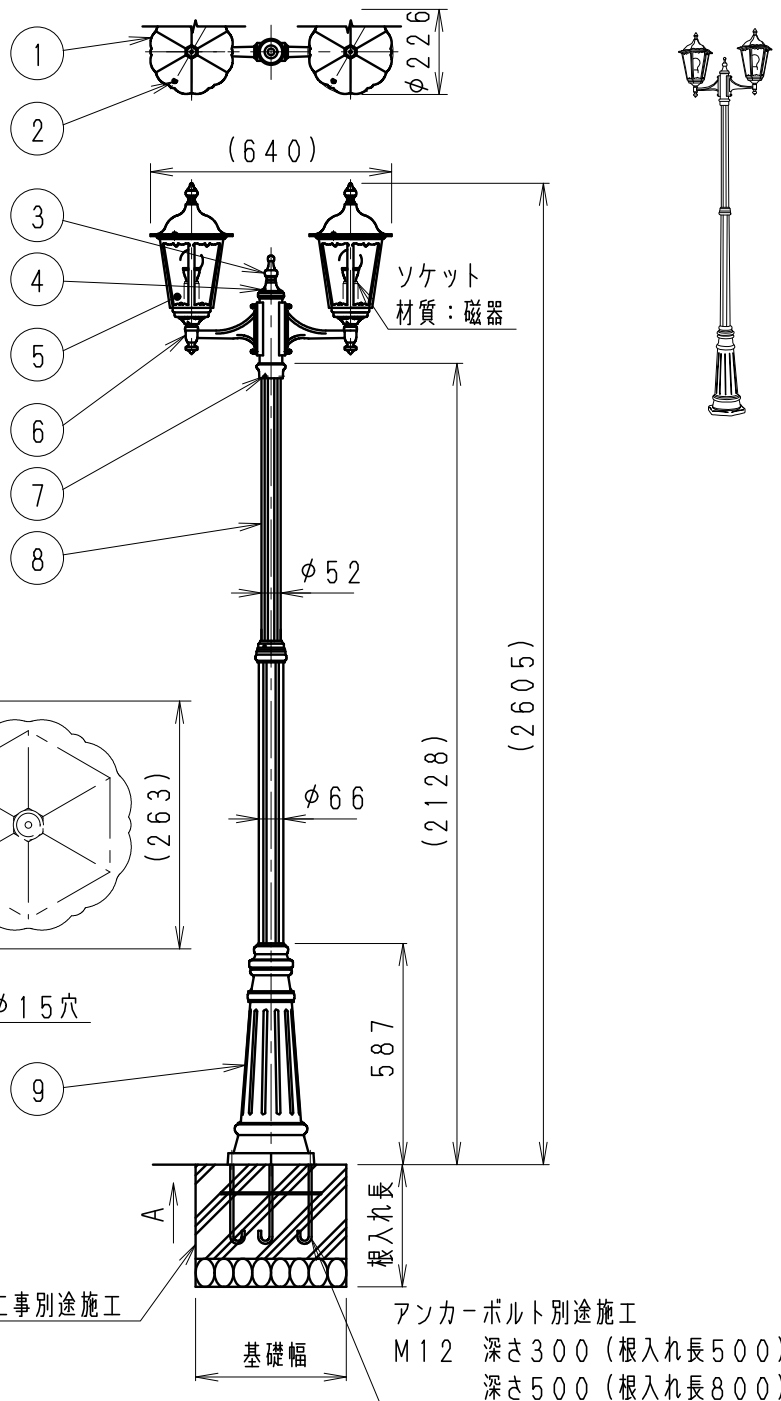

A矢視取付面寸法図 (S=1/8)

基礎寸法

	基礎幅 (mm)	根入れ長 (mm)
風速60m/s	500	800
風速40m/s	500	500

ランプ型番	定格電圧 (V)	周波数 (Hz)	入力電流 (mA)	消費電力 (W)
R7000A	AC100V	50/60	220	12
R7000B	AC100V	50/60	190	9.8

部番	部品名	材質・素材厚	数量	備考
9	ベース	アルミダイキャスト	1	黒
8	ポール	アルミダイキャスト	1	黒
7	固定ビス	ステンレス・M5	3	
6	灯体	アルミダイキャスト	2	黒
5	セード	ガラス	12	透明スモーク
4	キャップ取付ビス	ステンレス・M5	3	
3	キャップ	アルミダイキャスト	1	黒
2	笠取付ビス	ステンレス・M4	4	
1	笠	アルミダイキャスト	2	黒