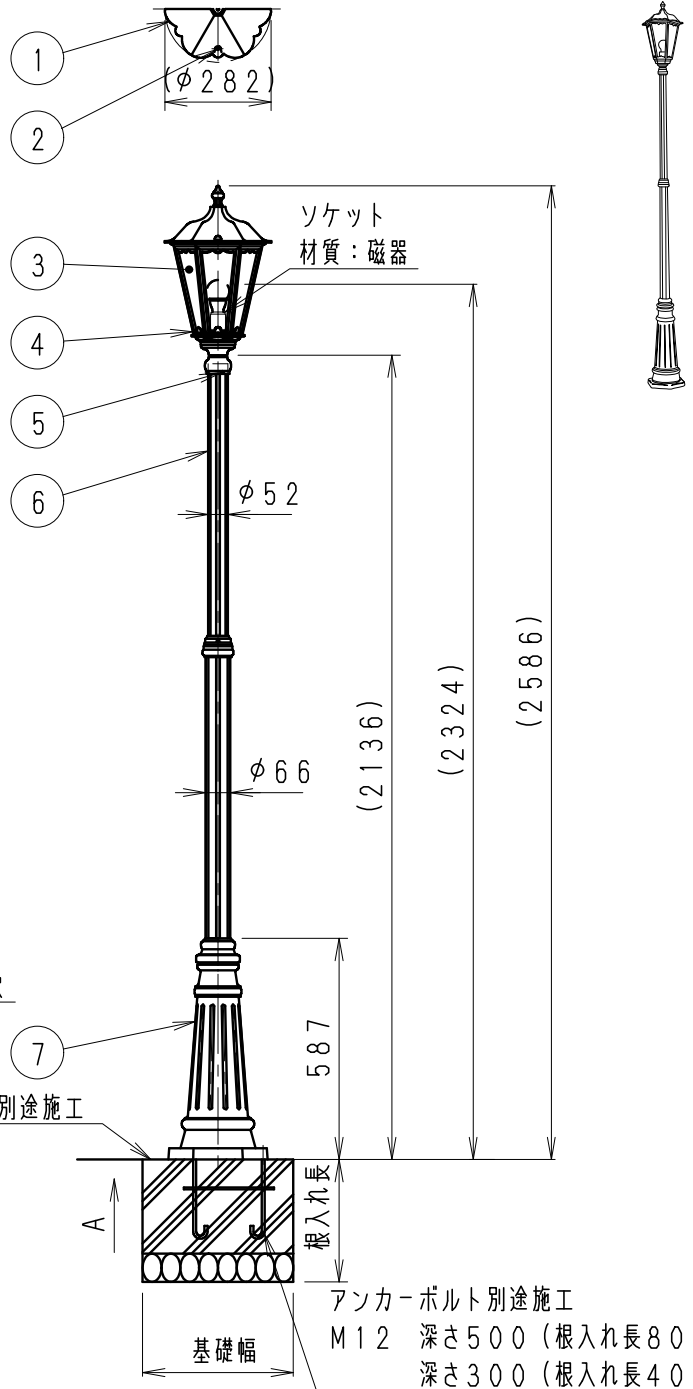

A矢視取付面寸法図 (S = 1/8)

基礎工事別途施工

アンカーボルト別途施工  
M12 深さ500 (根入れ長800)  
深さ300 (根入れ長400)

基礎寸法

	基礎幅 (mm)	根入れ長 (mm)
風速60m/s	400	800
風速40m/s	400	400

ランプ型番	定格電圧 (V)	周波数 (Hz)	入力電流 (mA)	消費電力 (W)
R7000A	AC100V	50/60	110	6
R7000B	AC100V	50/60	95	4.9

7	ベース	アルミダイキャスト	1	黒	特記事項 防雨形 基本耐風速50m/s 調光不可、LED光源寿命：約40000時間	型番 ERL8157B
6	ポール	アルミダイキャスト	1	黒		
5	固定ビス	ステンレス・M5	3			
4	本体	アルミダイキャスト	1	黒	適合ランプ LEDZランプ電球色タイプ 2800K・Ra80 R7000A (LDA6L-G) もしくは 2700K・Ra82 R7000B (LDA5L-G) 口金：E26	承認・検印・作成 三浦 嶋田 生産終了品
3	セード	ガラス	6	透明スモーク		
2	笠取付ビス	ステンレス・M4	2		W・数 最大 6W X 1	尺度 1/20
1	笠	アルミダイキャスト	1	黒		
部番	部品名	材質・素材厚	数量	備考	器具質量 約 12.0 Kg	