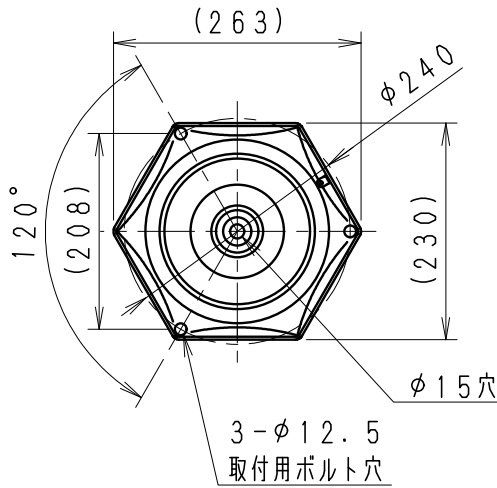

A矢視取付面寸法図 (S = 1/8)

基礎工事別途施工

アンカーボルト別途施工  
M12 深さ500 (根入れ長800)  
深さ300 (根入れ長400)

基礎寸法

	基礎幅 (mm)	根入れ長 (mm)
風速60m/s	400	800
風速40m/s	400	400

ランプ型番	定格電圧 (V)	周波数 (Hz)	入力電流 (mA)	消費電力 (W)
R7000A	AC100V	50/60	110	6
R7000B	AC100V	50/60	95	4.9

7	ベース	アルミダイキャスト	1	黒	特記事項 防雨形 基本耐風速50m/s 調光不可、LED光源寿命：約40000時間	型番 ERL8157B
6	ポール	アルミダイキャスト	1	黒		
5	固定ビス	ステンレス・M5	3			
4	本体	アルミダイキャスト	1	黒	適合ランプ LEDZランプ電球色タイプ 2800K・Ra80 R7000A (LDA6L-G) もしくは 2700K・Ra82 R7000B (LDA5L-G) 口金：E26	承認・検印・作成 三浦 嶋田 生産終了品
3	セード	ガラス	6	透明スモーク		
2	笠取付ビス	ステンレス・M4	2		W・数 最大 6W X 1	尺度 1/20
1	笠	アルミダイキャスト	1	黒		
部番	部品名	材質・素材厚	数量	備考	器具質量 約 12.0 Kg	