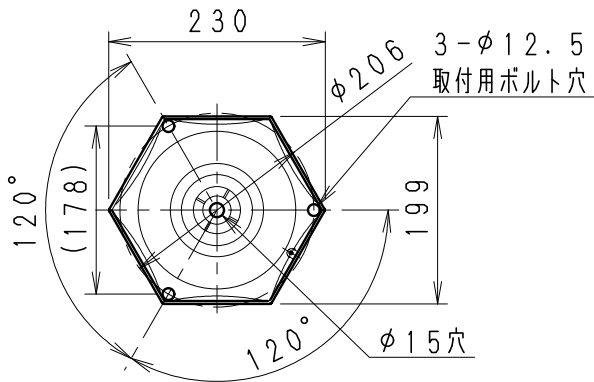

取付面寸法図 (S = 1/8)

基礎工事別途施工

アンカーボルト別途施工
M12 深さ500 (根入れ長600)

基礎寸法

	基礎幅 (mm)	根入れ長 (mm)
風速60m/s	300	600
風速40m/s	300	600

ランプ型番	定格電圧 (V)	周波数 (Hz)	入力電流 (mA)	消費電力 (W)
R7000A	AC100V	50/60	110	6
R7000B	AC100V	50/60	95	4.9