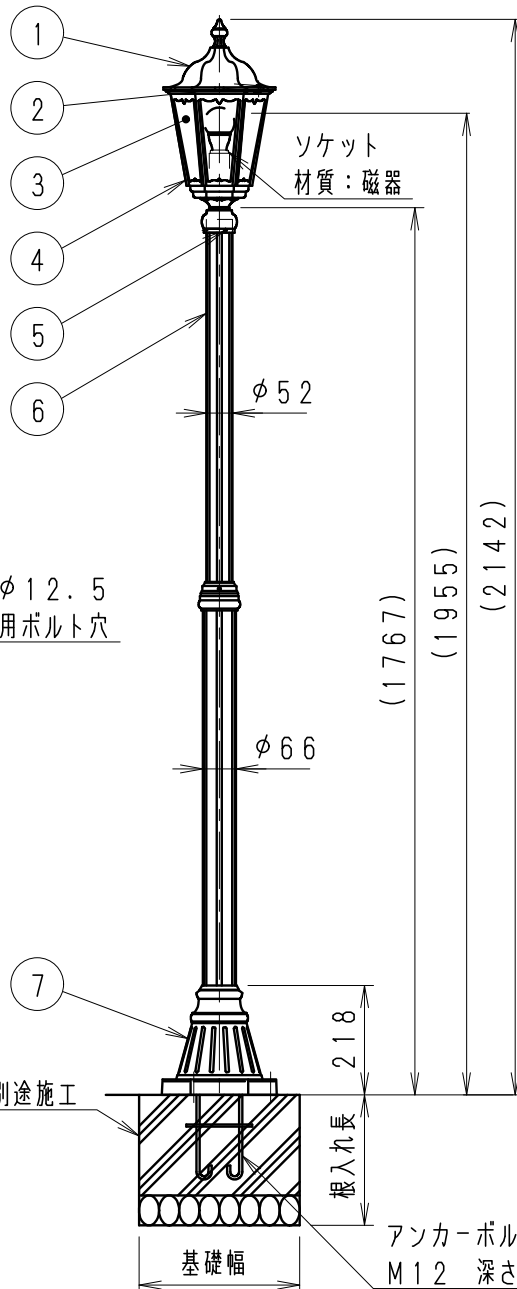

取付面寸法図 (S = 1/8)

基礎工事別途施工

アンカーボルト別途施工
M12 深さ500 (根入れ長600)

基礎寸法

	基礎幅 (mm)	根入れ長 (mm)
風速60m/s	300	600
風速40m/s	300	600

ランプ型番	定格電圧 (V)	周波数 (Hz)	入力電流 (mA)	消費電力 (W)
R7000A	AC100V	50/60	110	6
R7000B	AC100V	50/60	95	4.9

7	ベース	アルミダイキャスト	1	青銅色古味仕上	特記事項 防雨形 基本耐風速50m/s 調光不可、LED光源寿命：約40000時間	型番 ERL8156G
6	ポール	アルミダイキャスト	1	青銅色古味仕上		
5	固定ビス	ステンレス・M5	3			
4	本体	アルミダイキャスト	1	青銅色古味仕上	適合ランプ LEDZランプ電球色タイプ 2800K・Ra80 R7000A (LDA6L-G) もしくは 2700K・Ra82 R7000B (LDA5L-G) 口金：E26	承認 検印 作成 生産終了品 水田
3	セード	ガラス	6	透明スモーク		
2	笠取付ビス	ステンレス・M4	2		W・数 最大 6W X 1	尺度 1/15
1	笠	アルミダイキャスト	1	青銅色古味仕上		
部番	部品名	材質・素材厚	数量	備考	ENDO	