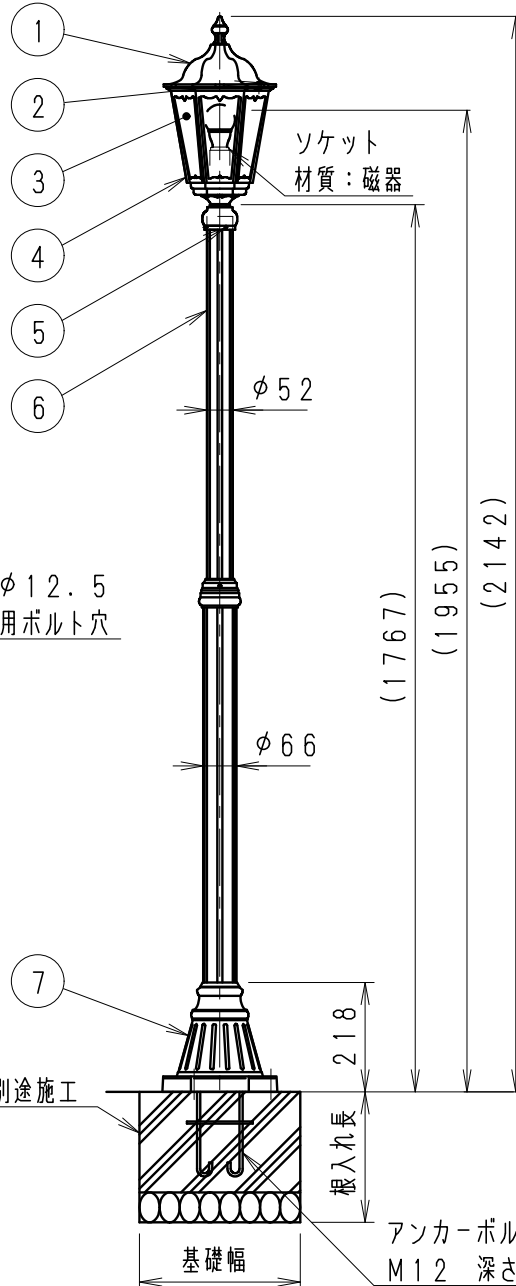

取付面寸法図 (S = 1/8)

基礎工事別途施工

アンカーボルト別途施工
M12 深さ500 (根入れ長600)

基礎寸法

	基礎幅 (mm)	根入れ長 (mm)
風速60m/s	300	600
風速40m/s	300	600

ランプ型番	定格電圧 (V)	周波数 (Hz)	入力電流 (mA)	消費電力 (W)
R7000A	AC100V	50/60	110	6
R7000B	AC100V	50/60	95	4.9

部番	部品名	材質・素材厚	数量	備考	器具質量	W・数	尺度
7	ベース	アルミダイキャスト	1	黒	特記事項 防雨形 基本耐風速50m/s 調光不可、LED光源寿命：約40000時間 適合ランプ LEDZランプ電球色タイプ 2800K・Ra80 R7000A (LDA6L-G) もしくは 2700K・Ra82 R7000B (LDA5L-G) 口金：E26 球付	最大 6W X 1	1/15
6	ポール	アルミダイキャスト	1	黒			
5	固定ビス	ステンレス・M5	3				
4	本体	アルミダイキャスト	1	黒			
3	セード	ガラス	6	透明スモーク			
2	笠取付ビス	ステンレス・M4	2				
1	笠	アルミダイキャスト	1	黒			
部番						約 5.8 Kg	