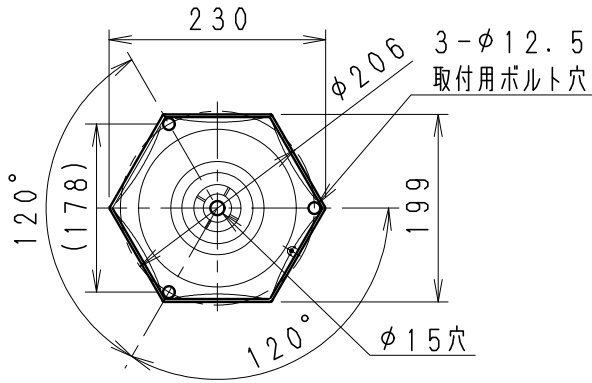

取付面寸法図 (S = 1/8)

基礎工事別途施工

アンカーボルト別途施工
M12 深さ500 (根入れ長600)

基礎寸法

	基礎幅 (mm)	根入れ長 (mm)
風速60m/s	300	600
風速40m/s	300	600

ランプ型番	定格電圧 (V)	周波数 (Hz)	入力電流 (mA)	消費電力 (W)
R7000A	AC100V	50/60	110	6
R7000B	AC100V	50/60	95	4.9

部番	部品名	材質・素材厚	数量	備考	器具質量	W・数	尺度
7	ベース	アルミダイキャスト	1	黒	特記事項 防雨形 基本耐風速50m/s 調光不可、LED光源寿命：約40000時間 適合ランプ LEDZランプ電球色タイプ 2800K・Ra80 R7000A (LDA6L-G) もしくは 2700K・Ra82 R7000B (LDA5L-G) 口金：E26 球付	最大 6W X 1	1/15
6	ポール	アルミダイキャスト	1	黒			
5	固定ビス	ステンレス・M5	3				
4	本体	アルミダイキャスト	1	黒			
3	セード	ガラス	6	透明スモーク			
2	笠取付ビス	ステンレス・M4	2				
1	笠	アルミダイキャスト	1	黒			
部番						約 5.8 Kg	