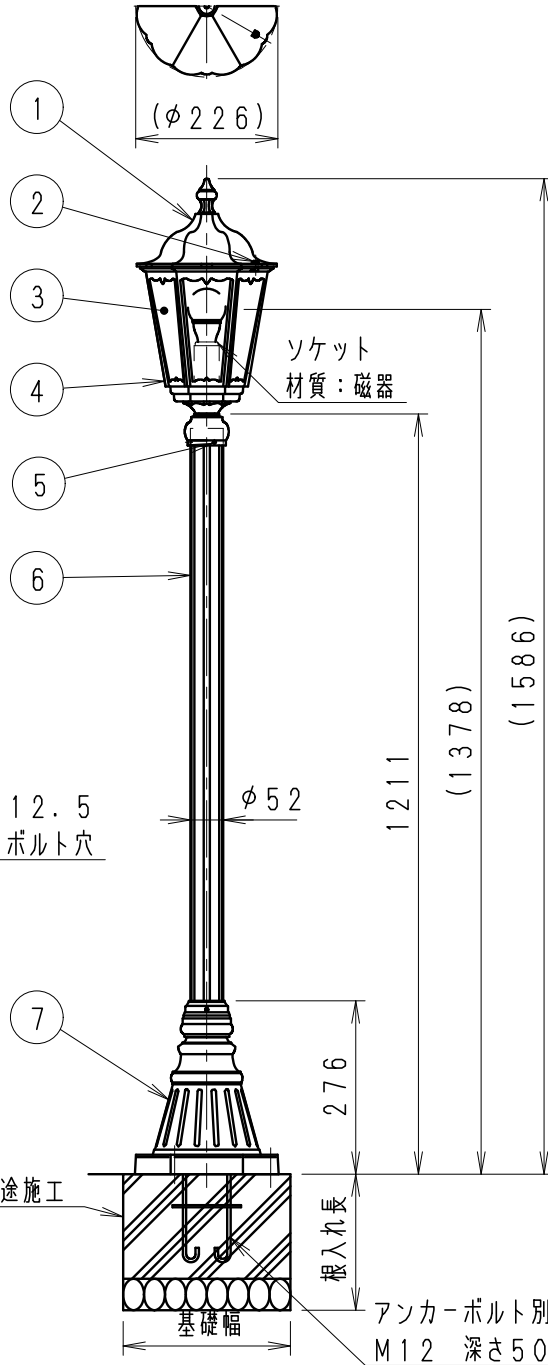

取付面寸法図 (S=1/8)

基礎工事別途施工

根入れ長

アンカーボルト別途施工

M12 深さ500 (根入れ長600)

基礎寸法

	基礎幅 (mm)	根入れ長 (mm)
風速60m/s	300	600
風速40m/s	300	600

ランプ型番	定格電圧 (V)	周波数 (Hz)	入力電流 (mA)	消費電力 (W)
R7000A	AC100V	50/60	110	6
R7000B	AC100V	50/60	95	4.9

7	ベース	アルミダイキャスト	1	青銅色透古味仕上	特記事項 防雨形 基本耐風速50m/s 調光不可、LED光源寿命：約40000時間	型番 ERL8155G
6	ポール	アルミダイキャスト	1	青銅色透古味仕上		
5	固定ビス	ステンレス・M5	3			
4	本体	アルミダイキャスト	1	青銅色透古味仕上	適合ランプ LEDZランプ電球色タイプ 2800K・Ra80 R7000A (LDA6L-G) もしくは 2700K・Ra82 R7000B (LDA5L-G) 口金：E26	承認 検印 作成 生産終了品 水田
3	セード	ガラス	6	透明スモーク		
2	笠取付ビス	ステンレス・M4	2		W・数 最大 6W X 1	尺度 1/12
1	笠	アルミダイキャスト	1	青銅色透古味仕上		
部番	部品名	材質・素材厚	数量	備考	ENDO	