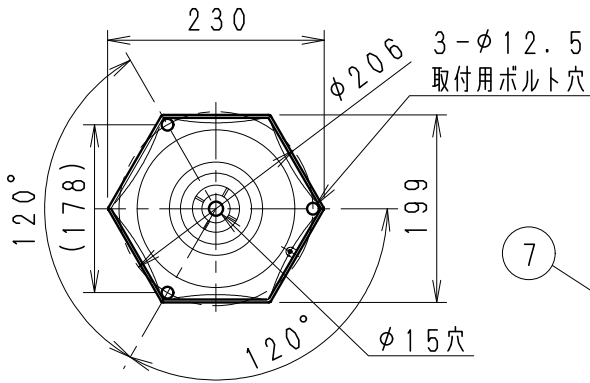

取付面寸法図 (S=1/8)

基礎工事別途施工

根入れ長

アンカーボルト別途施工

M12 深さ500 (根入れ長600)

基礎寸法

	基礎幅 (mm)	根入れ長 (mm)
風速60m/s	300	600
風速40m/s	300	600

ランプ型番	定格電圧 (V)	周波数 (Hz)	入力電流 (mA)	消費電力 (W)
R7000A	AC100V	50/60	110	6
R7000B	AC100V	50/60	95	4.9