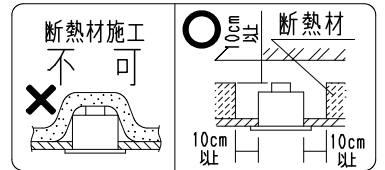

電源用アース付速結送り端子台 (材質: PA)

コネクター (材質: PA)

埋込穴寸法

ランプ名	FHP45Wx3灯相当 LEDモジュール (交換不可)		
配光	ベース配光タイプ		
光源色	ナチュラルホワイトタイプ (4000K)		
演色性	Ra82	LED光源寿命40000時間	
定格電圧 (V)	周波数 (Hz)	入力電流 (mA)	消費電力 (W)
100	50/60Hz	844	81.0
200		423	78.6
242		369	78.6

白 日塗工: N-95・マニセル: N9.5 (近似値)
非調光タイプ

安全に関するご注意

- 住宅の断熱施工天井では使用できません。
- この器具は、5℃~35℃の温度範囲でご使用ください。高温で使用すると、不点・火災の原因となります。
- この器具は、屋内用です。屋外や、軒下および湿気の多い場所、湯気が直接当たる場所、粉塵・腐食性ガスが発生する場所、油分の影響を受ける場所では、使用できません。誤って使用の場合、器具の落下及び絶縁不良、感電等の原因となります。
- 特に振動が大きい場所、強い風が当たる場所には使用できません。そのまま使用すると器具落下の原因となります。
- 天井直付け専用器具です。壁面・傾斜天井・やわらかい天井 (ロックウール等) には取り付けられません。指定以外の取り付けを行うと、天井材の破損、器具の落下の原因となります。
- 器具の送り容量は15Aです。容量を超えると発熱・火災の原因となります。また照明器具以外の負荷は接続しないでください。
- 端子台電源線を確実に接続ください。
- コネクターの接続は、確実に接続ください。
- 枠取り付けは確実に本体を引掛けてください。(4箇所)
- 安全のために、点灯時および点灯中はLED光源を直視しないでください。

生産終了品

(LED光源寿命は JIS C8155:2010 に準拠 光束維持率70%以上)

*LED素子は白熱灯・蛍光灯などの一般光源に比べバツキがあるため 発光色、明るさが異なる場合がありますのでご了承ください。

10					
9					
8					
7	前面パネル	PC・t1.5	1	乳	白
6	LEDモジュール	4000K (240EA)	2	LEDモジュール	交換不可
5	反射板	銅板 t0.6	1		白
4	枠 取付パネ	鋼線・φ1.6	4		
3	枠	アルミ	1		白
2	本体	亜鉛鋼板・t0.6	1		
1	電源装置		1	(100V-242V)	
部番	部品名	材質・素材厚	数量	備考	

器具質量	7.2Kg	
縮尺	1/10	
タイプ	FHP45WX3灯相当	型番
品名	スクエアベースライト (埋込下面乳白パネル)	
		ERK9894W

(記載の情報は、仕様図発行日のものです。) 最新情報は弊社のホームページより参照ください。