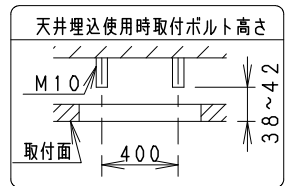

電源用アース付速結送り端子台 (材質: PA)

コネクター (材質: PA)

埋込穴寸法

ランプ名	FHP45Wx3灯相当 LEDモジュール (交換不可)		
配光	ベース配光タイプ		
光源色	ナチュラルホワイトタイプ (4000K)		
演色性	Ra82	LED光源寿命40000時間	
定格電圧 (V)	周波数 (Hz)	入力電流 (mA)	消費電力 (W)
100	50/60Hz	844	81.0
200		423	78.6
242		369	78.6

白 日塗工: N-95・マニセル: N9.5 (近似値)
非調光タイプ

安全に関するご注意

- 住宅の断熱施工天井では使用できません。
- この器具は、5℃~35℃の温度範囲でご使用ください。高温で使用すると、不点・火災の原因となります。
- この器具は、屋内用です。屋外や、軒下および湿気の多い場所、湯気が直接当たる場所、粉塵・腐食性ガスが発生する場所、油分の影響を受ける場所では、使用できません。誤って使用の場合、器具の落下及び絶縁不良、感電等の原因となります。
- 特に振動が大きい場所、強い風が当たる場所には使用できません。そのまま使用すると器具落下の原因となります。
- 天井直付け専用器具です。壁面・傾斜天井・やわらかい天井 (ロックウール等) には取り付けられません。指定以外の取り付けを行うと、天井材の破損、器具の落下の原因となります。
- 器具の送り容量は15Aです。容量を超えると発熱・火災の原因となります。また照明器具以外の負荷は接続しないでください。
- 端子台電源線を確実に接続ください。
- コネクターの接続は、確実に接続ください。
- 枠取り付けは確実に本体を引掛けてください。(4箇所)
- 安全のために、点灯時および点灯中はLED光源を直視しないでください。

生産終了品

(LED光源寿命は JIS C8155:2010 に準拠 光束維持率70%以上)

*LED素子は白熱灯・蛍光灯などの一般光源に比べバツキがあるため 発光色、明るさが異なる場合がありますのでご了承ください。

10					
9					
8					
7	前面パネル	PC・t1.5	1	乳	白
6	LEDモジュール	4000K (240EA)	2	LEDモジュール	交換不可
5	反射板	銅板 t0.6	1		白
4	枠 取付パネ	鋼線・φ1.6	4		
3	枠	アルミ	1		白
2	本体	亜鉛鋼板・t0.6	1		
1	電源装置		1	(100V-242V)	
部番	部品名	材質・素材厚	数量	備考	

器具質量	7.2Kg	
縮尺	1/10	
タイプ	FHP45WX3灯相当	型番
品名	スクエアベースライト (埋込下面乳白パネル)	
		ERK9894W

(記載の情報は、仕様図発行日のものです。) 最新情報は弊社のホームページより参照ください。