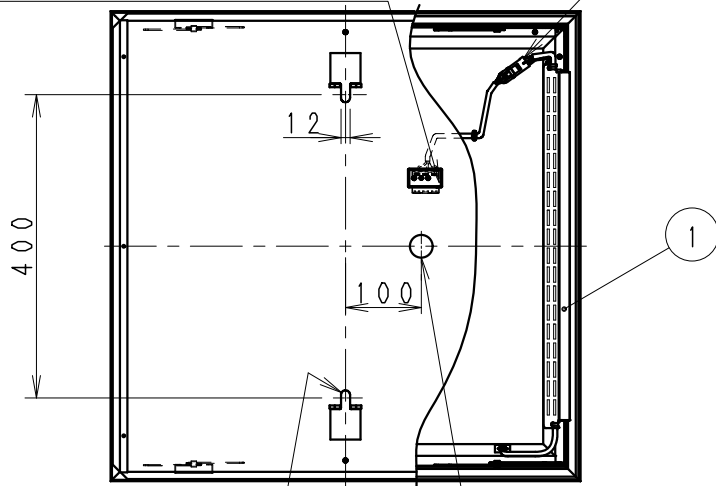

電源用アース付速結送り端子台 (材質: PA)

コネクター (材質: PA)

埋込穴寸法

ランプ名	FHP45Wx3灯相当 LEDモジュール (交換不可)		
配光	ベース配光タイプ		
光源色	ナチュラルホワイトタイプ (4000K)		
演色性	Ra82	LED光源寿命40000時間	
定格電圧 (V)	周波数 (Hz)	入力電流 (mA)	消費電力 (W)
100	50/60Hz	844	81.0
200		423	78.6
242		369	78.6

白 日塗工: N-95・マニセル: N9.5 (近似値)  
非調光タイプ

**安全に関するご注意**

- 住宅の断熱施工天井では使用できません。
- この器具は、5℃~35℃の温度範囲でご使用ください。高温で使用すると、不点・火災の原因となります。
- この器具は、屋内用です。屋外や、軒下および湿気の多い場所、湯気が直接当たる場所、粉塵・腐食性ガスが発生する場所、油分の影響を受ける場所では、使用できません。誤って使用の場合、器具の落下及び絶縁不良、感電等の原因となります。
- 特に振動が大きい場所、強い風が当たる場所には使用できません。そのまま使用すると器具落下の原因となります。
- 天井直付け専用器具です。壁面・傾斜天井・やわらかい天井 (ロックウール等) には取り付けられません。指定以外の取り付けを行うと、天井材の破損、器具の落下の原因となります。
- 器具の送り容量は15Aです。容量を超えると発熱・火災の原因となります。また照明器具以外の負荷は接続しないでください。
- 端子台電源線を確実に接続ください。
- コネクターの接続は、確実に接続ください。
- 枠取り付けは確実に本体を引掛けてください。(4箇所)
- 安全のために、点灯時および点灯中はLED光源を直視しないでください。

器具質量	7.2Kg	
縮尺	1/10	
タイプ	FHP45WX3灯相当	型番
品名	スクエアベースライト (埋込下面乳白パネル)	
		ERK9894W

(記載の情報は、仕様図発行日のものです。) 最新情報は弊社のホームページより参照ください。