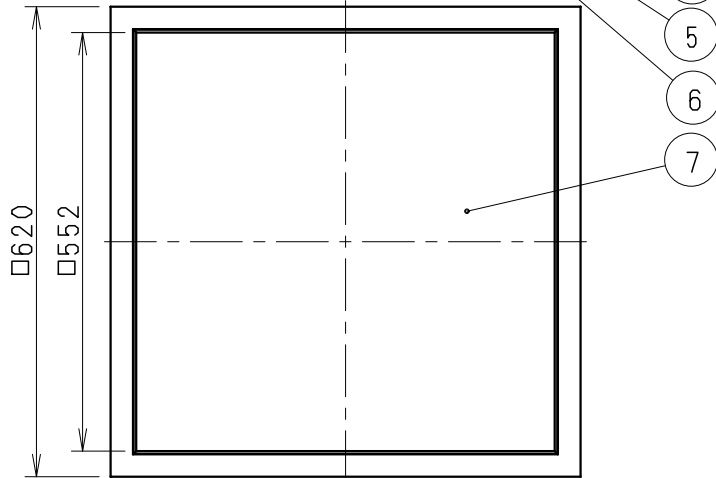

電源用アース付速結送り端子台 (材質: PA)

コネクター (材質: PA)

埋込穴寸法

ランプ名	FHP45Wx3灯相当 LEDモジュール (交換不可)		
配光	ベース配光タイプ		
光源色	ナチュラルホワイトタイプ (4000K)		
演色性	Ra82	LED光源寿命40000時間	
定格電圧 (V)	周波数 (Hz)	入力電流 (mA)	消費電力 (W)
100	50/60Hz	844	81.0
200		423	78.6
242		369	78.6

器具質量	7.2Kg	
縮尺	1/10	
タイプ	FHP45WX3灯相当	型番
品名	スクエアベースライト (埋込下面乳白パネル)	
		ERK9894W

(記載の情報は、仕様図発行日のものです。) 最新情報は弊社のホームページより参照ください。