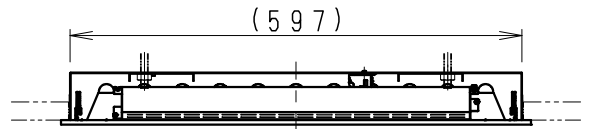

電源用アース付速結送り端子台 (材質: PA)

コネクター (材質: PA)