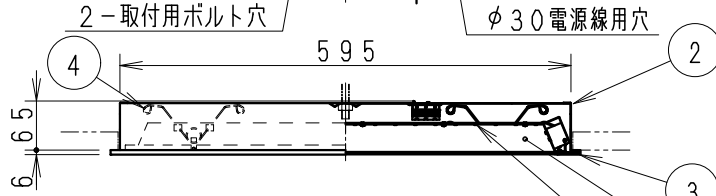

電源用アース付速結送り端子台 (材質: PA)

コネクター (材質: PA)

埋込穴寸法

ランプ名	FHP45Wx3灯相当 LEDモジュール (交換不可)		
配光	ベース配光タイプ		
光源色	ナチュラルホワイトタイプ (4000K)		
演色性	Ra82	LED光源寿命40000時間	
定格電圧 (V)	周波数 (Hz)	入力電流 (mA)	消費電力 (W)
100	50/60Hz	844	81.0
200		423	78.6
242		369	78.6

白 日塗工: N-95・マニセル: N9.5 (近似値)  
非調光タイプ

**安全に関するご注意**

- 住宅の断熱施工天井では使用できません。
- この器具は、5℃~35℃の温度範囲でご使用ください。高温で使用すると、不点・火災の原因となります。
- この器具は、屋内用です。屋外や、軒下および湿気の多い場所、湯気が直接当たる場所、粉塵・腐食性ガスが発生する場所、油分の影響を受ける場所では、使用できません。誤って使用の場合、器具の落下及び絶縁不良、感電等の原因となります。
- 特に振動が大きい場所、強い風が当たる場所には使用できません。そのまま使用すると器具落下の原因となります。
- 天井直付け専用器具です。壁面・傾斜天井・やわらかい天井 (ロックウール等) には取り付けられません。指定以外の取り付けを行うと、天井材の破損、器具の落下の原因となります。
- 器具の送り容量は15Aです。容量を超えると発熱・火災の原因となります。また照明器具以外の負荷は接続しないでください。
- 端子台電源線を確実に接続ください。
- コネクターの接続は、確実に接続ください。
- 枠取り付けは確実に本体を引掛けてください。(4箇所)
- 安全のために、点灯時および点灯中はLED光源を直視しないでください。