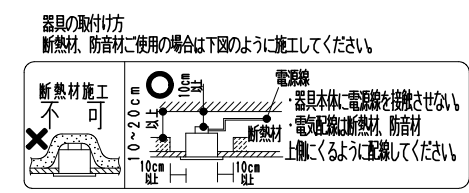

- 調光率5~100% (無線信号制御方式)
- 適合システム機器
 タブレット型コントローラ (RX-270N)
 ゲートウェイ (RX-266W)
 照度・人感センサー (RX-268W)
- 無線調光制御システム (スマートレズシステム) の詳細はカタログを参照してください。
- 通信距離 半径35m以内
 ※通信距離は設置環境により異なる場合がありますのでご了承ください。
- ※LED素子は白熱灯・蛍光灯などの一般光源に比べバラツキがあるため発光色、明るさが異なる場合がありますのでご了承ください。

▲安全に関するご注意

- ・住宅の断熱施工天井では使用できません。
- ・天井埋め込み専用器具です。傾斜天井・やわらかい天井には取り付けしないでください。
- ・珪酸カルシウム板の天井に取り付けする場合は、省施工パネで天井の取付面を傷つけないように取付け穴に器具本体を挿入ください。
- ・取り付けの天井厚さが薄い場合は、取省施工パネの部分に木片などの補強材 (鉄板・木片等) を固定してください。
- ・指定以外の取り付けを行うと、天井材の破損、器具の落下の原因となります。
- ・この器具は、5℃~35℃の温度範囲でご使用ください。
- ・高温で使用すると火災の原因となります。
- ・器具の送り容量は15A以下です。容量を超えると発熱・火災の原因となります。また照明器具以外の負荷は接続しないでください。
- ・端子台へ電源線を確実に接続ください。
- ・安全のために 点灯時および点灯中はLED光源を直視しないでください。