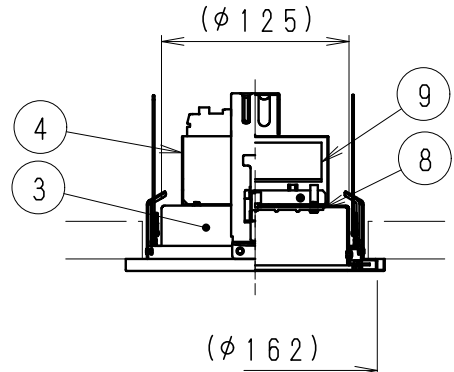

無線モジュール
(材質: PC)

アース付速結送り端子台
(材質: PP)

- 調光率5~100% (無線信号制御方式)
- 適合システム機器
 タブレット型コントローラ (RX-270N)
 ゲートウェイ (RX-266W)
 照度・人感センサー (RX-268W)
- 無線調光制御システム (スマートレズシステム) の詳細はカタログを参照してください。
- 通信距離 半径35m以内
 ※通信距離は設置環境により異なる場合がありますのでご了承ください。
- ※LED素子は白熱灯・蛍光灯などの一般光源に比べバラツキがあるため発光色、明るさが異なる場合がありますのでご了承ください。

定格電圧 (V)	周波数 (Hz)	入力電圧 (V)	入力電流 (mA)	消費電力 (W)
AC100-242	50/60	100	140	13.8
		200	72	13.7
		242	64	13.9

埋込穴寸法

特記事項	型番
・電源内蔵 (100-242V) ・無線調光タイプ ・LED光源寿命40,000時間 (JIS C8155:2010に準拠) ・近接照射限度: 0.1m ・LEDモジュール交換不可	ERK9436W
適合ランプ 球付 1400TYPE LEDモジュール 昼白色タイプ (5000K) Ra82	
W・数 約 1.2 Kg	尺度 1/5
器具質量	