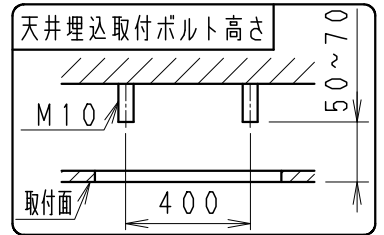

埋込穴寸法

安全に関するご注意

- ・この器具は、5℃~35℃の温度範囲でご使用ください。ちらつきや短寿命、火災の原因となります。
- ・この器具は一般屋内用です。屋外や、軒下および湿気の多い場所、湯気が直接当たる場所、粉塵・腐食性ガスが発生する場所、油分の影響を受ける場所では使用できません。器具の落下及び絶縁不良、感電等の原因となります。
- ・特に振動が大きい場所、強い風が当たる場所には使用できません。そのまま使用すると器具落下の原因となります。
- ・天井取付専用器具です。傾斜天井、やわらかい天井、凹凸のある天井では使用できません。火災・器具落下の原因となります。
- ・点灯時および点灯中はLED光源を長時間直視しないでください。
- ・必ず適合ユニットをご使用ください。

特記事項					型番		
白日塗工：N-95・マンセル：N9.5 (近似値)					ERK9056W		
5 4 反射板固定パネ ステンレス 4 白 3 反射板 鋼板 (t0.6) 3 白 2 枠 鋼板 (t0.6) 1 白 1 本体 鋼板 (t0.6) 1					特記事項 ・LEDユニット別売 ・LED光源寿命40000時間 (JIS C8155:2010に準拠) 適合ランプ LEDZツインチューブユニット×4 Ra82 詳細は別表参照 球別 W・数 ー		
器具質量 約 7.4 Kg					承認 検印 作成 小西 三 嶋 田		
部番 部品名 材質・素材厚 数量 備考					尺度 1/10		