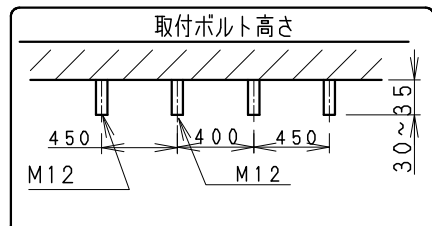

<別売オプション>
 可動型アーム RB-476S
 ガード RB-477S

オプションRB-476S取付時は、
 ワイヤ取付ピッチ1200となります。
 組合せ仕様図参照ください。

ランプ名	44000 TYPE LEDモジュール (交換不可)		
配光	超広角配光タイプ		
光源色	昼白色 (5200K)		
演色性	Ra82	LED光源寿命60000時間	
定格電圧 (V)	周波数 (Hz)	入力電流 (mA)	消費電力 (W)
100	50/60Hz	3158	314.5
200		1577	307.9
242		1340	307.5

生産終了品

耐震クラスS2
 器具質量 約 17.2Kg

9	落下防止ワイヤー	ステンレス・φ2	2	L=400
8	電源カバー	亜鉛鋼板 (t0.6)	1	脱脂
7	アーム	鋼板 (t1.6)	1	メタリック仕上 (シルバー)
6	本体	亜鉛鋼板 (t0.8)	1	脱脂
5	本体カバー	鋼板 (t0.6)	1	メタリック仕上 (シルバー)
4	ユニットカバー	アルミ (t1.5)	1	白艶
3	パネル	アクリル (t2)	1	透明滑
2	LEDモジュール		12	(LEDモジュール交換不可)
1	電源ユニット		4	