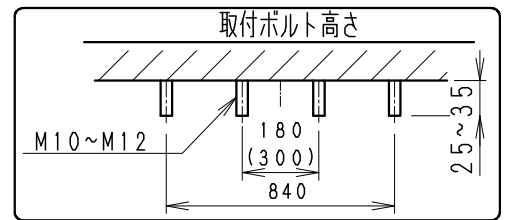

電源用アース付速結送り端子台 (材質: PA)
保護カバー付

※オプション (別売)
詳細は各型番の仕様図
をご参照ください
チェーン吊具
・RB-409SA
ガード
・RB-597S

ランプ名	22000 TYPE LEDモジュール (交換不可)		
配光	超広角配光タイプ		
光源色	昼白色 (5200K)		
演色性	Ra 82	LED光源寿命60000時間	
定格電圧 (V)	周波数 (Hz)	入力電流 (mA)	消費電力 (W)
100	50/60Hz	1255	124.6
200		626	122.1
242		526	122.3

器具質量 5.9kg