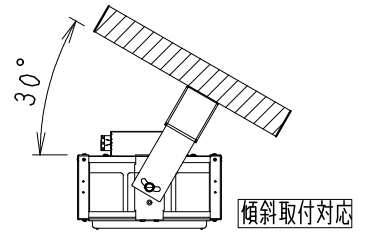

電源用アース付速結送り端子台 (材質: PA)
保護カバー付

※オプション (別売)
詳細は各型番の仕様図
をご参照ください
チェーン吊具
・RB-409SA
ガード
・RB-597S

ランプ名	22000 TYPE LEDモジュール (交換不可)		
配光	超広角配光タイプ		
光源色	昼白色 (5200K)		
演色性	Ra 82	LED光源寿命60000時間	
定格電圧 (V)	周波数 (Hz)	入力電流 (mA)	消費電力 (W)
100	50/60Hz	1255	124.6
200		626	122.1
242		526	122.3