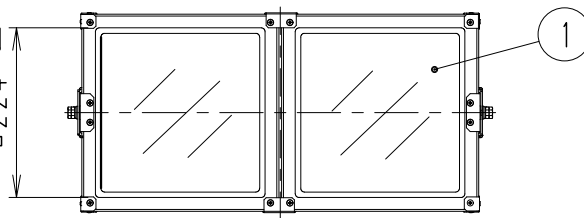

電源用アース付速結送り端子台 (材質: PA)
保護カバー付

※オプション (別売)
詳細は各型番の仕様図
をご参照ください
チェーン吊具
・RB-409SA
ガード
・RB-597S

ランプ名	22000 TYPE LEDモジュール (交換不可)		
配光	超広角配光タイプ		
光源色	昼白色 (5200K)		
演色性	Ra 82	LED光源寿命60000時間	
定格電圧 (V)	周波数 (Hz)	入力電流 (mA)	消費電力 (W)
100	50/60Hz	1255	124.6
200		626	122.1
242		526	122.3