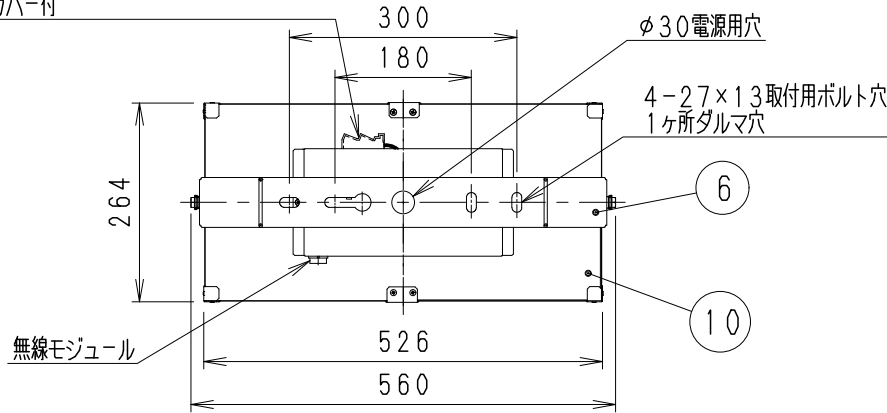

電源用アース付速結送り端子台 (材質: PA)
保護カバー付

※オプション (別売)
詳細は各型番の仕様図
をご参照ください
チェーン吊具
・RB-409SA
ガード
・RB-597S

ランプ名	22000 TYPE LEDモジュール (交換不可)		
配光	超広角配光タイプ		
光源色	昼白色 (5200K)		
演色性	Ra 82	LED光源寿命60000時間	
定格電圧 (V)	周波数 (Hz)	入力電流 (mA)	消費電力 (W)
100	50/60Hz	1255	124.6
200		626	122.1
242		526	122.3

器具質量 5.9kg