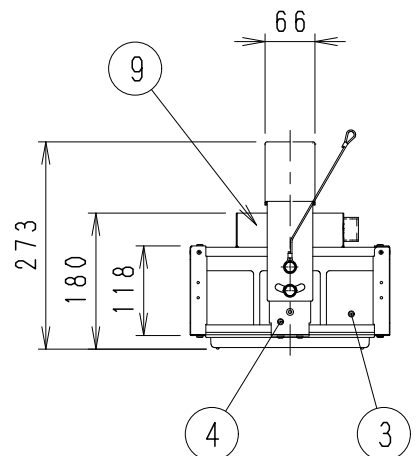

電源用アース付速結送り端子台 (材質: PA)
保護カバー付

※オプション (別売)
詳細は各型番の仕様図
をご参照ください
チェーン吊具
・RB-409SA
ガード
・RB-597S

ランプ名	22000 TYPE LEDモジュール (交換不可)		
配光	超広角配光タイプ		
光源色	昼白色 (5200K)		
演色性	Ra 82	LED光源寿命60000時間	
定格電圧 (V)	周波数 (Hz)	入力電流 (mA)	消費電力 (W)
100	50/60Hz	1255	124.6
200		626	122.1
242		526	122.3

器具質量 5.9kg