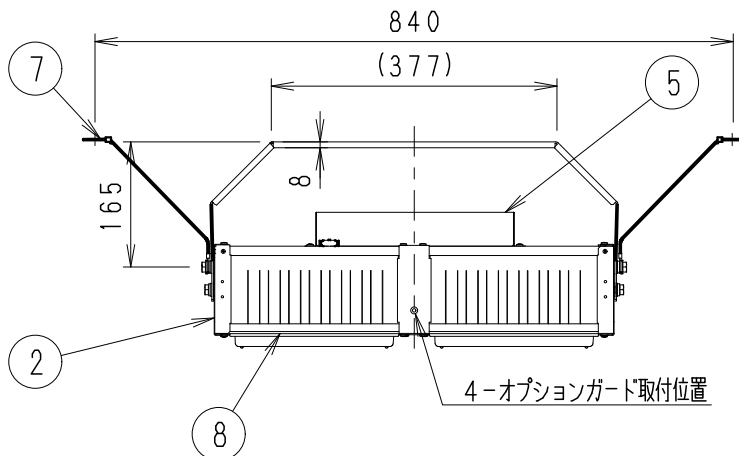

電源用アース付速結送り端子台 (材質: PA)
保護カバー付

※オプション (別売)
詳細は各型番の仕様図
をご参照ください
チェーン吊具
・RB-409SA
ガード
・RB-597S

ランプ名	22000 TYPE LEDモジュール (交換不可)		
配光	超広角配光タイプ		
光源色	昼白色 (5200K)		
演色性	Ra 82	LED光源寿命60000時間	
定格電圧 (V)	周波数 (Hz)	入力電流 (mA)	消費電力 (W)
100	50/60Hz	1255	124.6
200		626	122.1
242		526	122.3

器具質量 5.9kg