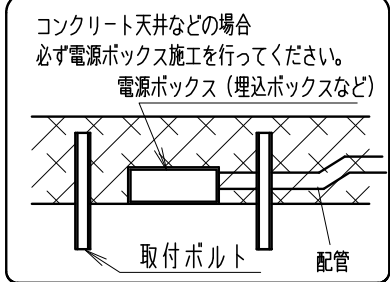

2-12X20取付ボルト用穴

器具内電源接続の場合は、付属の保護チューブを電源線（VAケーブル）に被せてください。  
電線結線部は耐熱絶縁テープで施工してください。  
（電源ユニットなどと接触しない様に電線処理してください。）

<別売オプション>

- ガード (1灯用) RB-544S
- 可動型アーム (1灯用) RB-542S
- 連結可動型アーム (2灯用) RB-543S
- 連結可動型アーム (4灯用) RB-545S