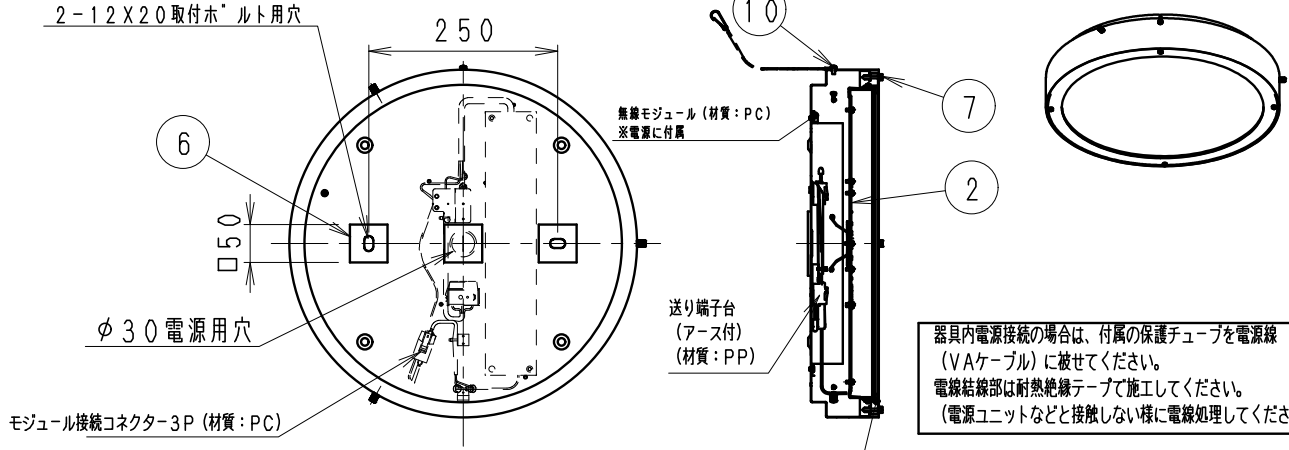

2-12X20取付ボルト用穴

器具内電源接続の場合は、付属の保護チューブを電源線（VAケーブル）に被せてください。  
電線結線部は耐熱絶縁テープで施工してください。  
（電源ユニットなどと接触しない様に電線処理してください。）

<別売オプション>

- ガード (1灯用) RB-544S
- 可動型アーム (1灯用) RB-542S
- 連結可動型アーム (2灯用) RB-543S
- 連結可動型アーム (4灯用) RB-545S