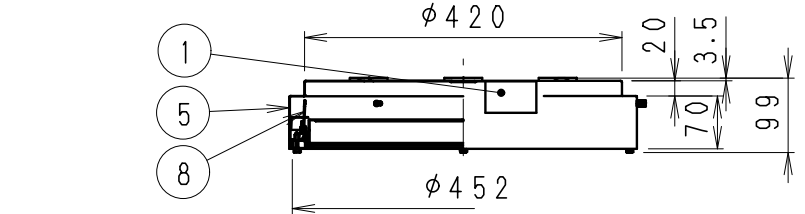

2-12X20取付ボルト用穴

器具内電源接続の場合は、付属の保護チューブを電源線（VAケーブル）に被せてください。  
電線結線部は耐熱絶縁テープで施工してください。  
（電源ユニットなどと接触しない様に電線処理してください。）

<別売オプション>

- ガード (1灯用) RB-544S
- 可動型アーム (1灯用) RB-542S
- 連結可動型アーム (2灯用) RB-543S
- 連結可動型アーム (4灯用) RB-545S