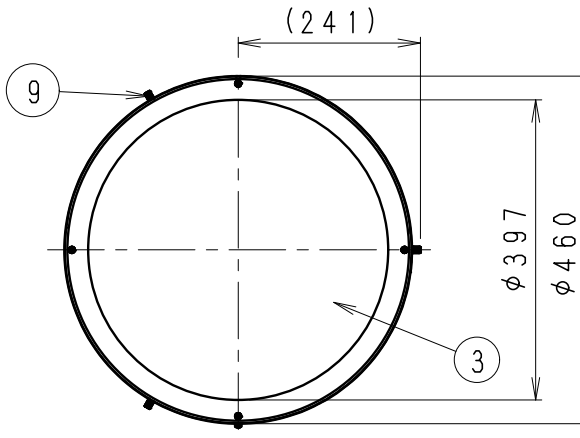

2-12X20取付ボルト用穴

器具内電源接続の場合は、付属の保護チューブを電源線（VAケーブル）に被せてください。  
電線結線部は耐熱絶縁テープで施工してください。  
（電源ユニットなどと接触しない様に電線処理してください。）

<別売オプション>

- ガード (1灯用) RB-544S
- 可動型アーム (1灯用) RB-542S
- 連結可動型アーム (2灯用) RB-543S
- 連結可動型アーム (4灯用) RB-545S