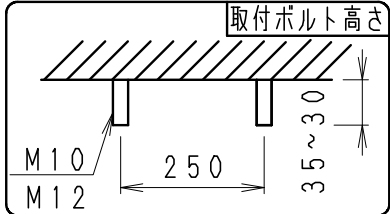

2-12X20取付ボルト用穴

器具内電源接続の場合は、付属の保護チューブを電源線（VAケーブル）に被せてください。  
電線結線部は耐熱絶縁テープで施工してください。  
（電源ユニットなどと接触しない様に電線処理してください。）

<別売オプション>

- ガード (1灯用) RB-544S
- 可動型アーム (1灯用) RB-542S
- 連結可動型アーム (2灯用) RB-543S
- 連結可動型アーム (4灯用) RB-545S