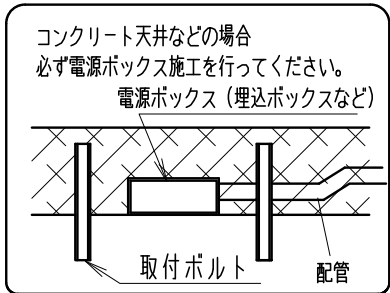

2-12X20取付ボルト用穴

器具内電源接続の場合は、付属の保護チューブを電源線（VAケーブル）に被せてください。  
電線結線部は耐熱絶縁テープで施工してください。  
（電源ユニットなどと接触しない様に電線処理してください。）

モジュール接続コネクタ-3P（材質：PC）

送端子台（アース付）  
（材質：PP）

<別売オプション>

- ガード（1灯用） RB-544S
- 可動型アーム（1灯用） RB-542S
- 連結可動型アーム（2灯用） RB-543S
- 連結可動型アーム（4灯用） RB-545S