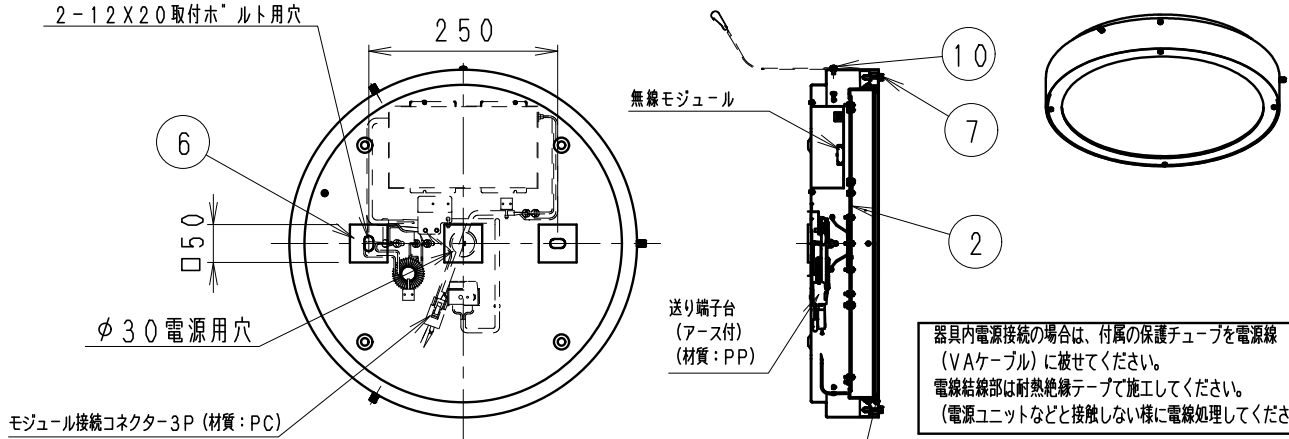

2-12X20取付ボルト用穴

器具内電源接続の場合は、付属の保護チューブを電源線（VAケーブル）に被せてください。  
電線結線部は耐熱絶縁テープで施工してください。  
（電源ユニットなどと接触しない様に電線処理してください。）

モジュール接続コネクタ-3P（材質：PC）

送端子台（アース付）  
（材質：PP）

<別売オプション>

- ガード（1灯用） RB-544S
- 可動型アーム（1灯用） RB-542S
- 連結可動型アーム（2灯用） RB-543S
- 連結可動型アーム（4灯用） RB-545S