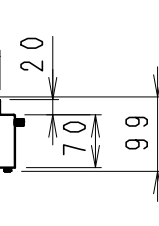

2-12X20取付ボルト用穴

器具内電源接続の場合は、付属の保護チューブを電源線（VAケーブル）に被せてください。  
電線結線部は耐熱絶縁テープで施工してください。  
（電源ユニットなどと接触しない様に電線処理してください。）

モジュール接続コネクタ-3P（材質：PC）

送端子台（アース付）  
（材質：PP）

<別売オプション>

- ガード（1灯用） RB-544S
- 可動型アーム（1灯用） RB-542S
- 連結可動型アーム（2灯用） RB-543S
- 連結可動型アーム（4灯用） RB-545S