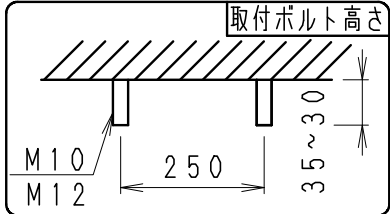

2-12X20取付ボルト用穴

器具内電源接続の場合は、付属の保護チューブを電源線（VAケーブル）に被せてください。  
電線結線部は耐熱絶縁テープで施工してください。  
（電源ユニットなどと接触しない様に電線処理してください。）

モジュール接続コネクタ-3P（材質：PC）

送端子台（アース付）  
（材質：PP）

<別売オプション>

- ガード（1灯用） RB-544S
- 可動型アーム（1灯用） RB-542S
- 連結可動型アーム（2灯用） RB-543S
- 連結可動型アーム（4灯用） RB-545S