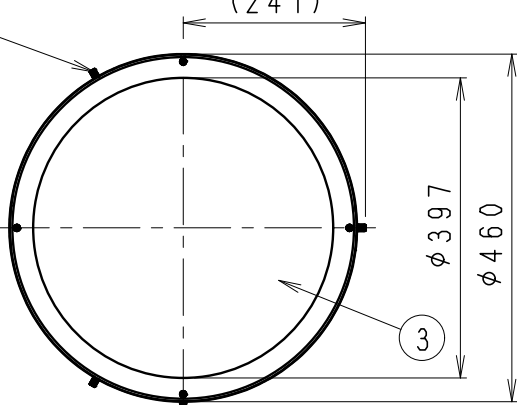

2-12X20取付ボルト用穴

器具内電源接続の場合は、付属の保護チューブを電源線（VAケーブル）に被せてください。  
電線結線部は耐熱絶縁テープで施工してください。  
（電源ユニットなどと接触しない様に電線処理してください。）

モジュール接続コネクタ-3P（材質：PC）

送端子台（アース付）  
（材質：PP）

<別売オプション>

- ガード（1灯用） RB-544S
- 可動型アーム（1灯用） RB-542S
- 連結可動型アーム（2灯用） RB-543S
- 連結可動型アーム（4灯用） RB-545S