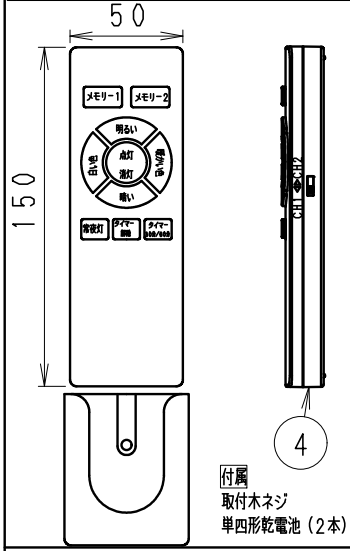

取付可能配線器具 (別途手配)

取付可能	取付可能	取付可能	取付可能
丸型引掛シーリング	角型引掛シーリング	引掛露出ローゼット	

取付前に配線器具が天井補強材に確実に取付けているか確認ください。
配線器具に割れや欠けがある場合、老朽化した配線器具などは、新しい配線器具に交換してから取付けください。(電気工事店・工事業者で交換してください。)

⚠ 安全に関するご注意

- ・天井面取付け専用器具です。傾斜天井・やわらかい天井には、取付けないでください。《壁面・床面でのご使用はできません。》指定以外の取付けを行うと、天井材の破損、器具の落下の原因となります。専用配線器具との組合わせでご使用ください。落下防止の為、シーリングアダプターのロックを確実に行ってください。アダプターは確実に引掛シーリングに取付けてください。
- ・セードは本体の金具に凸部を合わせて回して取り付けてください。取付くと(カチット音がします。)
- ・この器具は、5℃~35℃の温度範囲でご使用ください。高温で使用すると火災の原因となります。
- ・この器具は屋内用です。屋外、軒下などの湿気、水分の多い場所や風雨にさらされる場所で使用しないでください。間違えて使用しますと、湿気、水気の侵入により絶縁不良、感電や器具落下の原因となります。
- ・安全のために、点灯時および点灯中はLED光源を直視しないでください。

器具の点灯状態切替え方法

- ・当器具は付属の専用リモコンで操作をおこないます。
- ・壁スイッチでは、器具のON OFFのみ可能です。

付属リモコンでの操作

- 点灯・消灯スイッチ (ピー音)
- 調光：10段階 (リモコン操作ボタン 明るい 暗い) (ピー音)
調色：11段階 (リモコン操作ボタン 白い色 暖かい色) (ピー音)
お好みの調光調色をメモリ-1/2に記憶できます。
- 調光・調色シーンのメモリ機能 (メモリ-1, メモリ-2)
メモリ-1またはメモリ-2 ボタン操作で点灯します。
- タイマー 点灯状態から30分・60分の自動消灯ボタン
タイマー解除スイッチ付 注) 消灯のみ (常夜灯にはなりません。)
30分 (ピー音) 60分 (ピピ音)
- 常夜灯操作ボタン
- チャンネル切り替え 1CH/2CH切り替え

定格電圧 (V)	周波数 (Hz)	入力電流 (mA)	消費電力 (W)
AC100	50/60	445	44.0

本体：白 日塗工：N-95・マンセル：N9.5 (近似値)				特記事項 ・電源内蔵 (100V) ・赤外線式リモコン調光調色タイプ ・LEDモジュール交換不可 ・LED光源寿命40000時間 (JIS C80155:2010に準拠)		型番 ERG5464W	
7	飾り枠	樹脂	1	オフホワイト	適合ランプ 球付	調光率：15%~100% 調色：電球色3000K~昼白色(6500K) Ra85	承認・検印・作成 生産終了品 沢田
6	クッションパッキン	ポリエチレン	4	灰色・中心1 側面4			
5	受け具	鋼板 (t0.8)	3	白	W・数	約 2.4 Kg	R 度 1/10
4	リモコン		1	白			
3	取付アダプタ	P B T	1	付属品	器具質量	約 2.4 Kg	R 度 1/10
2	本体	鋼板 (t0.5)	1	白			
1	セード	P M M A	1	乳白 帯電防止剤入り	約 2.4 Kg		R 度 1/10
部番	部品名	材質・素材厚	数量	備考	約 2.4 Kg		