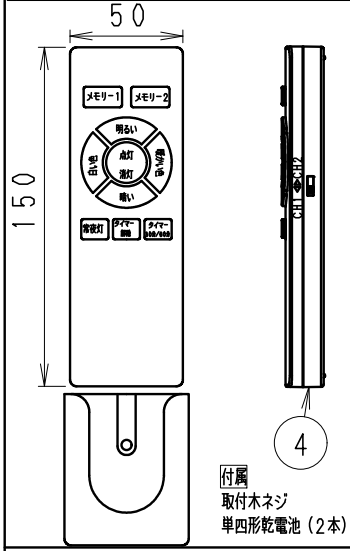

取付可能配線器具 (別途手配)

取付可能	取付可能	取付可能	取付可能
丸型引掛シーリング	角型引掛シーリング	引掛露出ローゼット	

取付前に配線器具が天井補強材に確実に取付けているか確認ください。  
配線器具に割れや欠けがある場合、老朽化した配線器具などは、新しい配線器具に交換してから取付けください。(電気工事店・工事業者で交換してください。)

**⚠ 安全に関するご注意**

- ・天井面取付け専用器具です。傾斜天井・やわらかい天井には、取付けないでください。《壁面・床面でのご使用はできません。》指定以外の取付けを行うと、天井材の破損、器具の落下の原因となります。専用配線器具との組合わせでご使用ください。落下防止の為、シーリングアダプターのロックを確実に行ってください。アダプターは確実に引掛シーリングに取付けてください。
- ・セードは本体の金具に凸部を合わせて回して取り付けてください。取付くと(カチット音がします。)
- ・この器具は、5℃~35℃の温度範囲でご使用ください。高温で使用すると火災の原因となります。
- ・この器具は屋内用です。屋外、軒下などの湿気、水分の多い場所や風雨にさらされる場所で使用しないでください。間違えて使用しますと、湿気、水気の侵入により絶縁不良、感電や器具落下の原因となります。
- ・安全のために、点灯時および点灯中はLED光源を直視しないでください。

**器具の点灯状態切替え方法**

- ・当器具は付属の専用リモコンで操作をおこないます。
- ・壁スイッチでは、器具のON OFFのみ可能です。

**付属リモコンでの操作**

- 点灯・消灯スイッチ (ピー音)
- 調光：10段階 (リモコン操作ボタン 明るい 暗い) (ピー音)  
調色：11段階 (リモコン操作ボタン 白い色 暖かい色) (ピー音)  
お好みの調光調色をメモリ-1/2に記憶できます。
- 調光・調色シーンのメモリ機能 (メモリ-1, メモリ-2)  
メモリ-1またはメモリ-2 ボタン操作で点灯します。
- タイマー 点灯状態から30分・60分の自動消灯ボタン  
タイマー解除スイッチ付 注) 消灯のみ (常夜灯にはなりません。)  
30分 (ピー音) 60分 (ピピ音)
- 常夜灯操作ボタン
- チャンネル切り替え 1CH/2CH切り替え

定格電圧 (V)	周波数 (Hz)	入力電流 (mA)	消費電力 (W)
AC100	50/60	445	44.0

本体：白 日塗工：N-95・マンセル：N9.5 (近似値)				特記事項 ・電源内蔵 (100V) ・赤外線式リモコン調光調色タイプ ・LEDモジュール交換不可 ・LED光源寿命40000時間 (JIS C80155:2010に準拠)		型番 ERG5464U	
7	飾り枠	樹脂	1	ダークブラウン仕上	適合ランプ 球付	調光率：15%~100% 調色：電球色3000K~昼白色(6500K) Ra85	
6	クッションパッキン	ポリエチレン	4	灰色・中心1 側面4			
5	受け具	鋼板 (t0.8)	3	白	W・数	R 度 1/10	
4	リモコン		1	白			
3	取付アダプタ	P B T	1	付属品	約 2.4 Kg	生産終了品	
2	本体	鋼板 (t0.5)	1	白			
1	セード	P M M A	1	乳白 帯電防止剤入り	尺 度		
部番	部品名	材質・素材厚	数量	備考	器具質量	約 2.4 Kg	ENDO