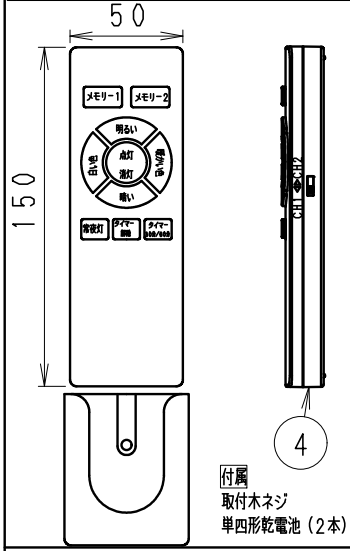

取付可能配線器具 (別途手配)

取付可能	取付可能	取付可能	取付可能
丸型引掛シーリング	角型引掛シーリング	引掛露出ローゼット	

取付前に配線器具が天井補強材に確実に取付けているか確認ください。
配線器具に割れや欠けがある場合、老朽化した配線器具などは、新しい配線器具に交換してから取付ください。(電気工事店・工業者で交換してください。)

⚠ 安全に関するご注意

- ・天井面取付専用器具です。傾斜天井・やわらかい天井には、取付けないでください。《壁面・床面でのご使用はできません。》指定以外の取付けを行うと、天井材の破損、器具の落下の原因となります。専用配線器具との組合わせでご使用ください。落下防止の為、シーリングアダプターのロックを確実に行ってください。アダプターは確実に引掛シーリングに取付けてください。
- ・セードは本体の金具に凸部を合わせて回して取り付けてください。取付くと(カチット音がします。)
- ・この器具は、5℃~35℃の温度範囲でご使用ください。高温で使用すると火災の原因となります。
- ・この器具は屋内用です。屋外、軒下などの湿気、水分の多い場所や風雨にさらされる場所で使用しないでください。間違えて使用しますと、湿気、水気の侵入により絶縁不良、感電や器具落下の原因となります。
- ・安全のために、点灯時および点灯中はLED光源を直視しないでください。

器具の点灯状態切替え方法

- ・当器具は付属の専用リモコンで操作をおこないます。
- ・壁スイッチでは、器具のON OFFのみ可能です。

付属リモコンでの操作

- 点灯・消灯スイッチ (ピー音)
- 調光：10段階 (リモコン操作ボタン 明るい 暗い) (ピー音)
調色：11段階 (リモコン操作ボタン 白い色 暖かい色) (ピー音)
お好みの調光調色をメモリ-1/2に記憶できます。
- 調光・調色シーンのメモリ機能 (メモリ-1, メモリ-2)
メモリ-1またはメモリ-2 ボタン操作で点灯します。
- タイマー 点灯状態から30分・60分の自動消灯ボタン
タイマー解除スイッチ付 注) 消灯のみ (常夜灯にはなりません。)
30分 (ピー音) 60分 (ピピ音)
- 常夜灯操作ボタン
- チャンネル切り替え 1CH/2CH切り替え

定格電圧 (V)	周波数 (Hz)	入力電流 (mA)	消費電力 (W)
AC100	50/60	445	44.0

本体：白 日塗工：N-95・マンセル：N9.5 (近似値)					特記事項 ・電源内蔵 (100V) ・赤外線式リモコン調光調色タイプ ・LEDモジュール交換不可 ・LED光源寿命40000時間 (JIS C80155:2010に準拠)		型番 ERG5464N
7	飾り枠	樹脂	1	ライトブラウン仕上	適合ランプ 球付	調光率：15%~100% 調色：電球色3000K~昼白色(6500K) Ra85	生産終了品
6	クッションパッキン	ポリエチレン	4	灰色・中心1 側面4			
5	受け具	鋼板 (t0.8)	3	白	W・数	約 2.4 Kg	R 度 1/10
4	リモコン		1	白			
3	取付アダプタ	P B T	1	付属品	器具質量	約 2.4 Kg	R 度 1/10
2	本体	鋼板 (t0.5)	1	白			
1	セード	P M M A	1	乳白 帯電防止剤入り	約 2.4 Kg		R 度 1/10
部番	部品名	材質・素材厚	数量	備考	約 2.4 Kg		