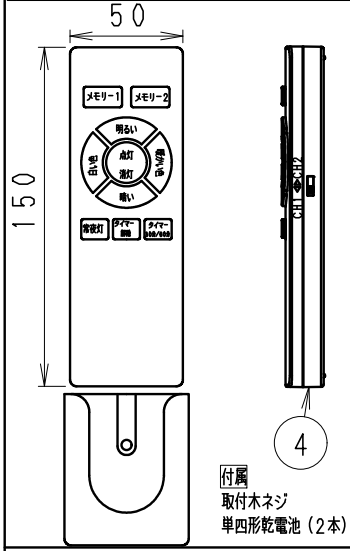

取付可能配線器具 (別途手配)

取付可能	取付可能	取付可能	取付可能
丸型引掛シーリング	角型引掛シーリング		引掛露出ローゼット

取付前に配線器具が天井補強材に確実に取付けているか確認ください。  
配線器具に割れや欠けがある場合、老朽化した配線器具などは、新しい配線器具に交換してから取付けください。(電気工事店・工業者で交換してください。)

**安全に関するご注意**

- ・天井面取付け専用器具です。傾斜天井・やわらかい天井には、取付けないでください。《壁面・床面でのご使用はできません。》指定以外の取付けを行うと、天井材の破損、器具の落下の原因となります。専用配線器具との組合わせでご使用ください。落下防止の為、シーリングアダプターのロックを確実に行ってください。アダプターは確実に引掛シーリングに取付けてください。
- ・セードは本体の金具に凸部を合わせて回して取り付けてください。取付くと(カチット音がします。)
- ・この器具は、5℃~35℃の温度範囲でご使用ください。高温で使用すると火災の原因となります。
- ・この器具は屋内用です。屋外、軒下などの湿気、水分の多い場所や風雨にさらされる場所で使用しないでください。間違えて使用しますと、湿気、水気の侵入により絶縁不良、感電や器具落下の原因となります。
- ・安全のために、点灯時および点灯中はLED光源を直視しないでください。

器具の点灯状態切替え方法

- ・当器具は付属の専用リモコンで操作をおこないます。
- ・壁スイッチでは、器具のON OFFのみ可能です。

付属リモコンでの操作

- 点灯・消灯スイッチ (ピー音)
- 調光：10段階(リモコン操作ボタン 明るい 暗い) (ピー音)  
調色：11段階(リモコン操作ボタン 白い色 暖かい色) (ピー音)  
お好みの調光調色をメモリ-1/2に記憶できます。
- 調光・調色シーンのメモリ機能(メモリ-1, メモリ-2)  
メモリ-1またはメモリ-2 ボタン操作で点灯します。
- タイマー 点灯状態から30分・60分の自動消灯ボタン  
タイマー解除スイッチ付 注) 消灯のみ(常夜灯にはなりません。)  
30分(ピー音) 60分(ピピ音)
- 常夜灯操作ボタン
- チャンネル切り替え 1CH/2CH切り替え

定格電圧 (V)	周波数 (Hz)	入力電流 (mA)	消費電力 (W)
AC100	50/60	530	52.5

白 日塗工：N-95・マンセル：N9.5 (近似値)					特記事項 ・電源内蔵(100V)・赤外線式リモコン調光調色タイプ ・LEDモジュール交換不可 ・LED光源寿命40000時間 (JIS C80155:2010に準拠)				型番 ERG5462U	
7	飾り枠	樹脂	1	ダークブラウン仕上	適合ランプ 球付	調光率：15~100% 調色：電球色(3000K)~昼光色(6500K) Ra85	W・数	R 度 1/10	承認・検印・作成 生産終了品 沢田	
6	クッションパッキン	ポリウレタン	4	灰色・中心1 側面4						
5	受け具	鋼板(t0.6)	3	白						
4	リモコン		1	白						
3	取付アダプタ	P B T	1	付 属 品						
2	本 体	鋼板(t0.5)	1	白						
1	セ - ド	P M M A	1	乳白 帯電防止剤入り						
部 番	部 品 名	材 質 ・ 素 材 厚	数 量	備 考	器具質量	約 2.4 Kg			ENDO	