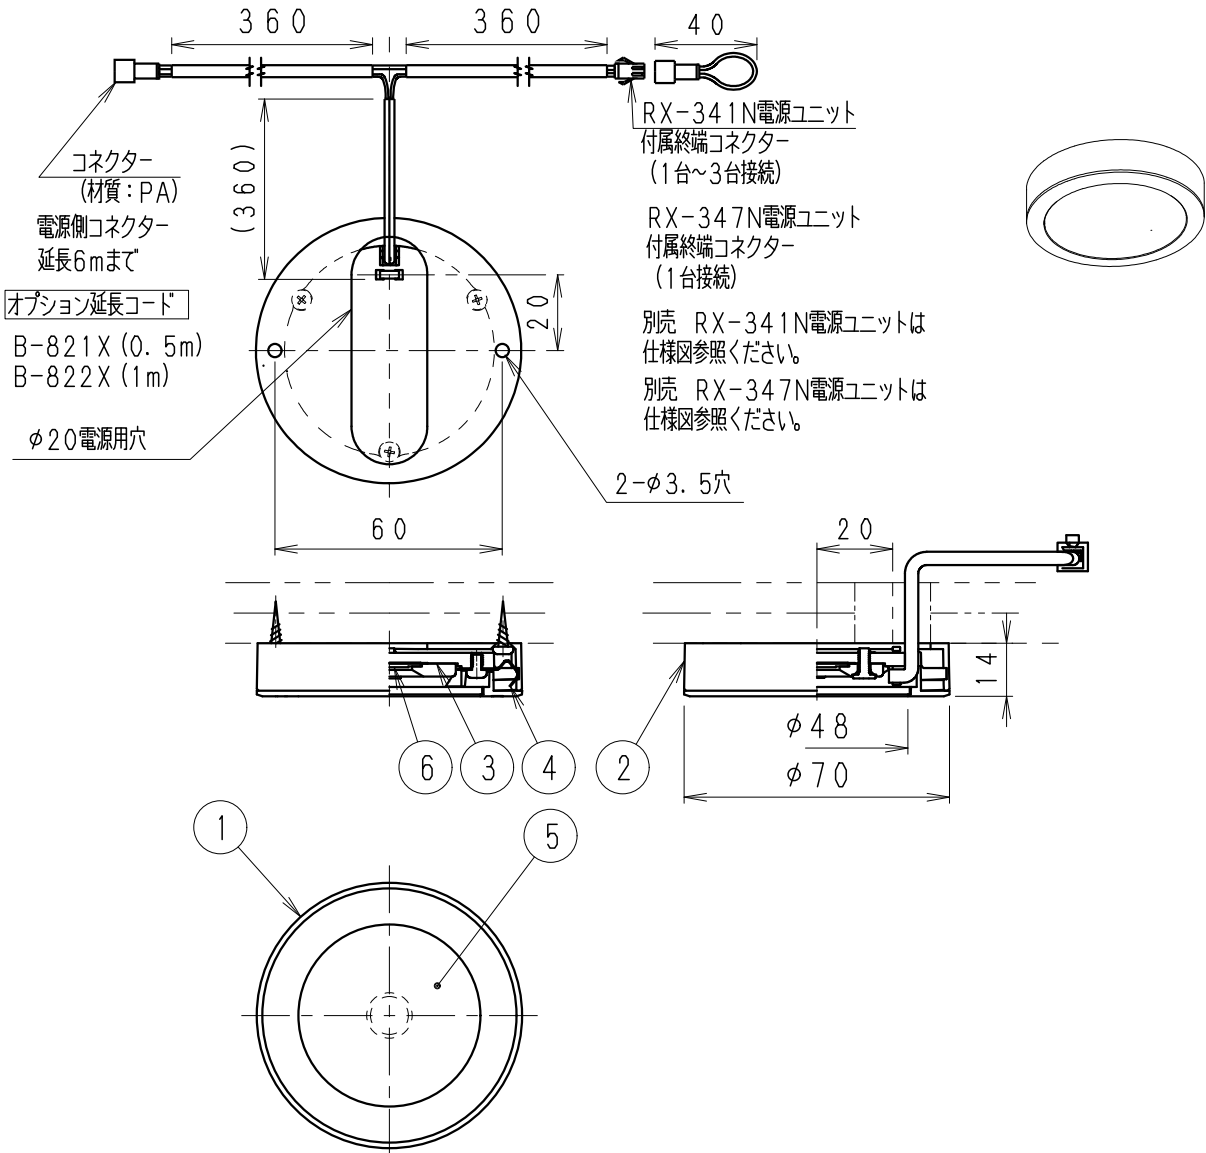

照明器具消費電力は JIS C 8105-3 の試験方法による

ランプ名	300 TYPE LEDモジュール (交換不可)		
配光	広角配光タイプ		
光源色	アパレルホワイト (3000K)		
演色性	Ra 96	LED光源寿命40000時間	
定格電圧 (V)	周波数 (Hz)	入力電流 (mA)	消費電力 (W)
100	50/60Hz	77.0	3.9
専用別売電源ユニット RX-347N (接続台数1台)			
定格電圧 (V)	周波数 (Hz)	接続台数	消費電力 (W)
100	50/60Hz	1台	76.0
100	50/60Hz	2台	137.0
100	50/60Hz	3台	191.0
専用別売電源ユニット RX-341N (接続台数1台~3台)			

枠:白・日塗工 N-93
マンセル:N9.3 (近似値)

▲安全に関するご注意

- 住宅の新築施工天井では使用できません。
- 天井直付・棚下用専用器具です。やわらかい天井には取り付けられません。
- 柱間・石膏ボードの天井に取り付ける場合は、補強材のある位置に取り付けてください。
- 棚板が薄く、場所によっては補強材のある場所に付けてください。
- 指定以外の取り付けを行うと、天井材の破損、器具の落下の原因となります。
- この器具は、5℃~35℃の温度範囲で使用してください。
- 高温で使用すると火災の原因となります。
- 専用電源の送り容量は15A以下です。容量を超えると発熱・火災の原因となります。
- また照明器具以外の負荷は接続しないでください。
- 端子台へ電源線を確実に接続してください。
- コネクタの接続は、確実に接続してください。
- 安全のため、点灯時および点灯中はLED光源を直視しないでください。

(LED光源寿命は JIS C 8155:2010 に準拠
光束維持率70%以上)
※LED素子は白熱灯・蛍光灯などの一般光源に比べバツキがあるため
発光色、明るさが異なる場合がありますのでご了承ください。

調光不可
近接照射限度 0.1m

9				
8				
7				
6	LEDモジュール		1	(LEDモジュール交換不可)
5	前面カバー	P M M A	1	乳白色
4	取付パネ	ステンレス・t0.3	2	
3	モジュールプレート	アルミダイカスト	1	白 艶 消
2	レンズ	アルミダイカスト	1	白 艶 消
1	枠	アルミダイカスト	1	白 艶 消
部番	部品名	材質・素材厚	数量	備考

器具質量 約0.1Kg